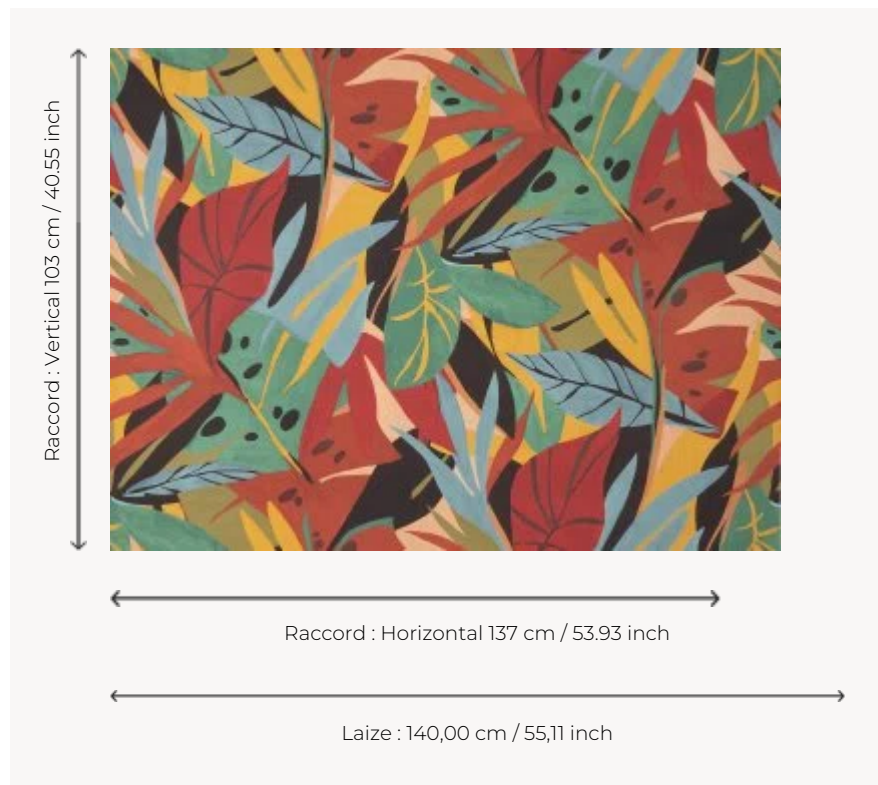

F3743001 ONOTOA

Feuillages lumineux et denses imprimés sur coton dont les couleurs éclatantes font écho à l'exubérance de la végétation tropicale.

F3743001 - Océanie

Pierre Frey

TYPE	Imprimés
COMPOSITION	100 % Coton
UNITÉ DE VENTE	Disponible au mètre
LAIZE	140 cm / 55,11 inch
RACCORD	H: 137 cm - 53,93 inch V: 103 cm - 40,55 inch Raccord droit
POIDS	308 gr / ml
ENTRETIEN	
LIASSE	F9979212024

2 Couleurs

F3743001
Oceanie

F3743002
Exotic