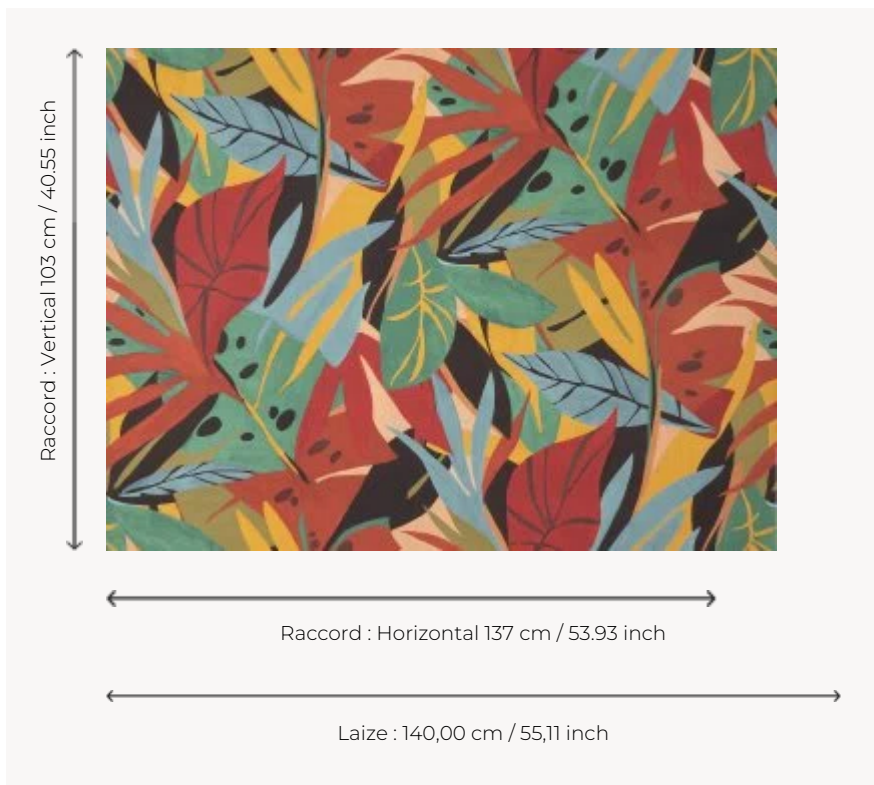

F3743001 ONOTOA

Feuillages lumineux et denses imprimés sur coton dont les couleurs éclatantes font écho à l'exubérance de la végétation tropicale.

F3743001 - Océanie

Pierre Frey

TYPE	Imprimés
COMPOSITION	100 % Coton
UNITÉ DE VENTE	Disponible au mètre
LAIZE	140 cm / 55,11 inch
RACCORD	H: 137 cm - 53,93 inch V: 103 cm - 40,55 inch Raccord droit
POIDS	308 gr / ml
ENTRETIEN	
LIASSE	F9979212024

2 Couleurs

F3743001
Oceanie

F3743002
Exotic