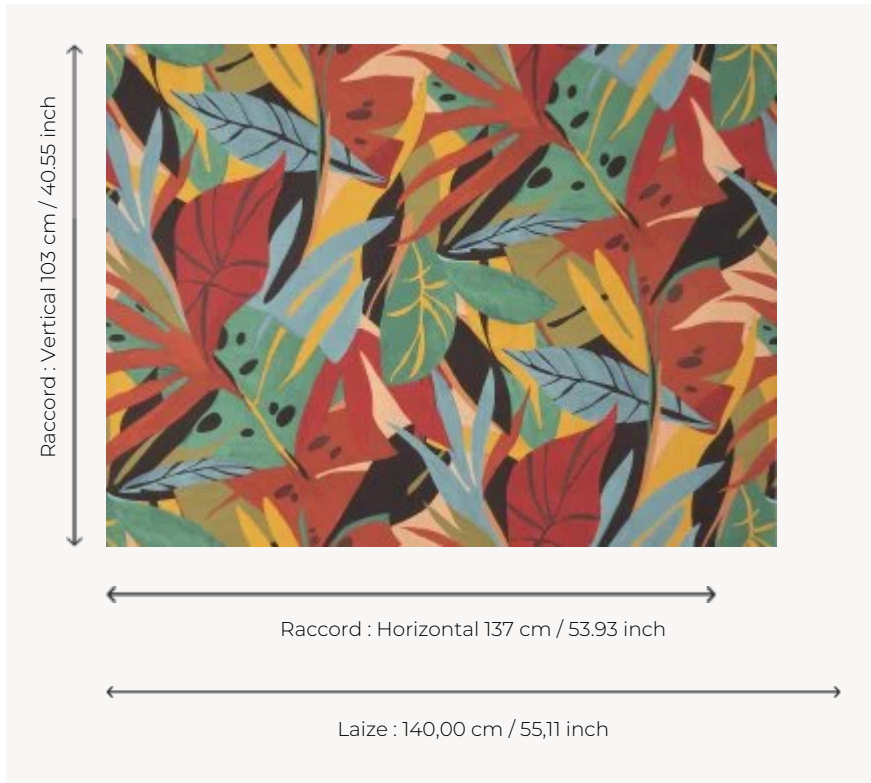

F3743001 ONOTOA

Feuillages lumineux et denses imprimés sur coton dont les couleurs éclatantes font écho à l'exubérance de la végétation tropicale.

F3743001 - Océanie

Pierre Frey

| | |
|-----------------------|---|
| TYPE | Imprimés |
| COMPOSITION | 100 % Coton |
| UNITÉ DE VENTE | Disponible au mètre |
| LAIZE | 140 cm / 55,11 inch |
| RACCORD | H: 137 cm - 53,93 inch V: 103 cm - 40,55 inch Raccord droit |

POIDS 308 gr / ml

ENTRETIEN

LIASSE

F9979212024

2 Couleurs

F3743001
Oceanie

F3743002
Exotic