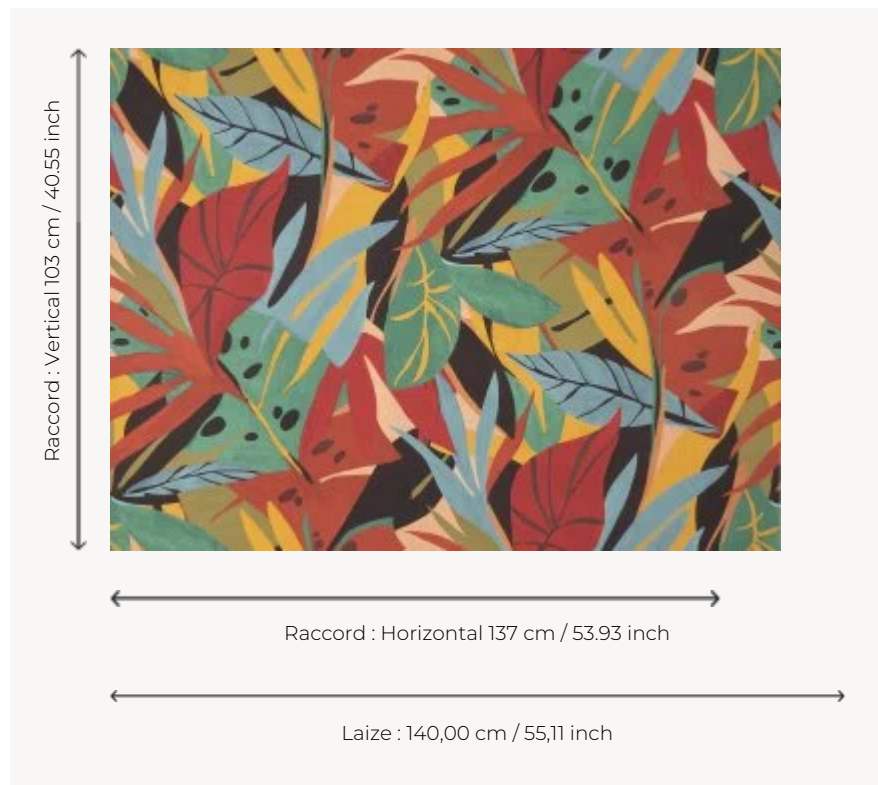

F3743001 ONOTOA

Feuillages lumineux et denses imprimés sur coton dont les couleurs éclatantes font écho à l'exubérance de la végétation tropicale.

F3743001 - Océanie

Pierre Frey

TYPE	Imprimés
COMPOSITION	100 % Coton
UNITÉ DE VENTE	Disponible au mètre
LAIZE	140 cm / 55,11 inch
RACCORD	H: 137 cm - 53,93 inch V: 103 cm - 40,55 inch Raccord droit
POIDS	308 gr / ml
ENTRETIEN	
LIASSE	F9979212024

2 Couleurs

F3743001
Oceanie

F3743002
Exotic