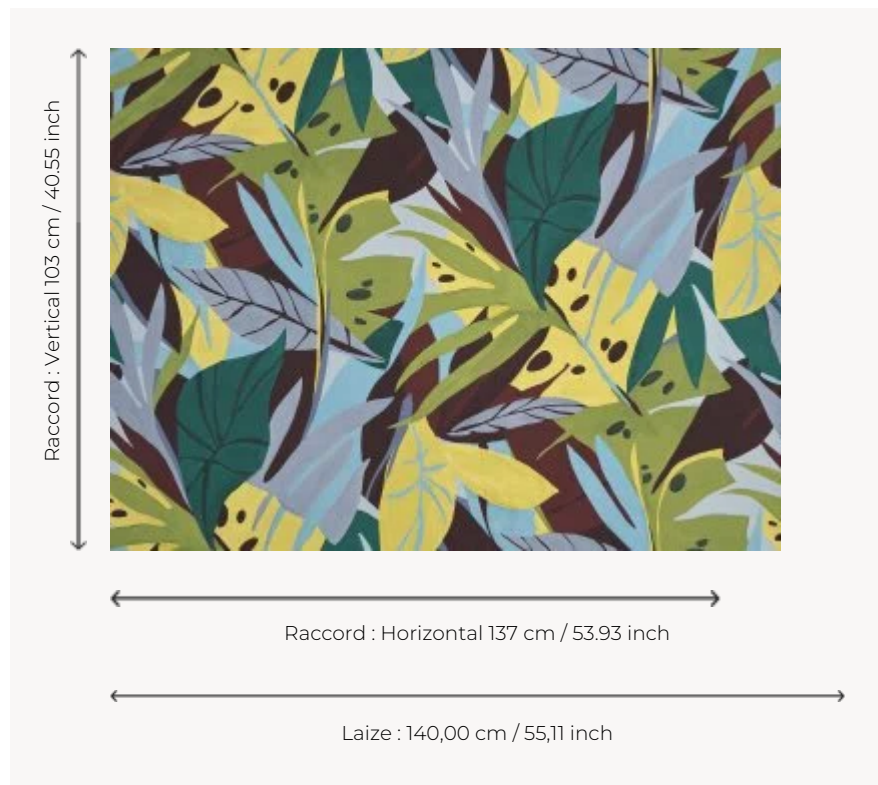

## F3743002 ONOTOA

Feuillages lumineux et denses imprimés sur coton dont les couleurs éclatantes font écho à l'exubérance de la végétation tropicale.

### Pierre Frey

<b>TYPE</b>	Imprimés
<b>COMPOSITION</b>	100 % Coton
<b>UNITÉ DE VENTE</b>	Disponible au mètre
<b>LAIZE</b>	140 cm / 55,11 inch
<b>RACCORD</b>	H: 137 cm - 53,93 inch V: 103 cm - 40,55 inch Raccord droit
<b>POIDS</b>	308 gr / ml
<b>ENTRETIEN</b>	
<b>LIASSE</b>	F9979212024

## 2 Couleurs

F3743001  
Oceanie

F3743002  
Exotic