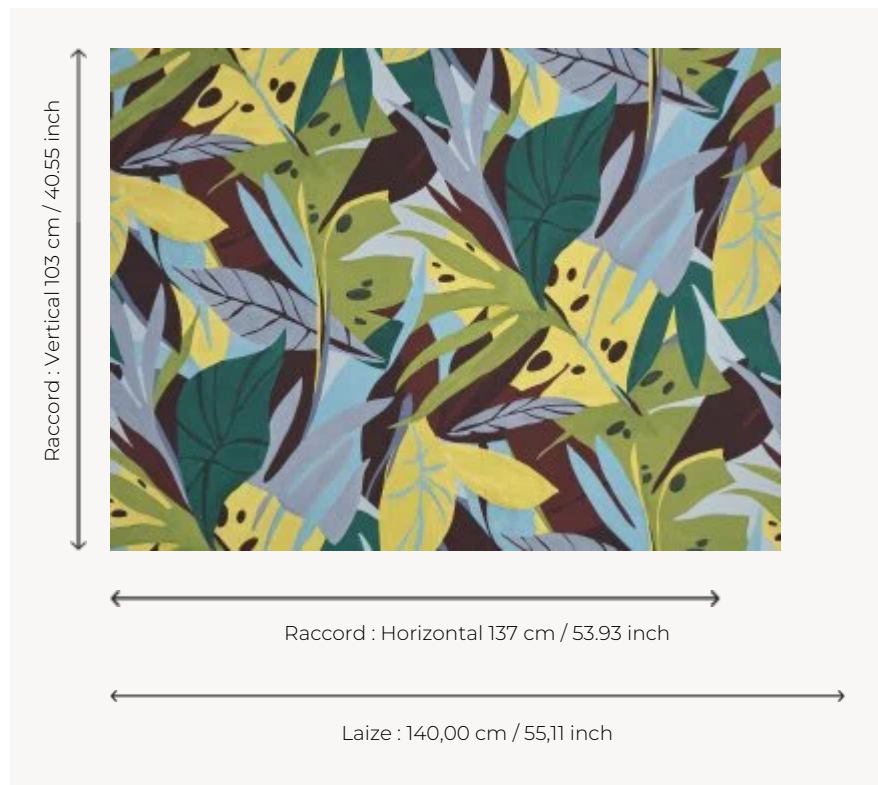

## F3743002 ONOTOA

Feuillages lumineux et denses imprimés sur coton dont les couleurs éclatantes font écho à l'exubérance de la végétation tropicale.

### Pierre Frey

<b>TYPE</b>	Imprimés
<b>COMPOSITION</b>	100 % Coton
<b>UNITÉ DE VENTE</b>	Disponible au mètre
<b>LAIZE</b>	140 cm / 55,11 inch
<b>RACCORD</b>	H: 137 cm - 53,93 inch V: 103 cm - 40,55 inch Raccord droit
<b>POIDS</b>	308 gr / ml
<b>ENTRETIEN</b>	
<b>LIASSE</b>	F9979212024

## 2 Couleurs

F3743001  
Oceanie

F3743002  
Exotic