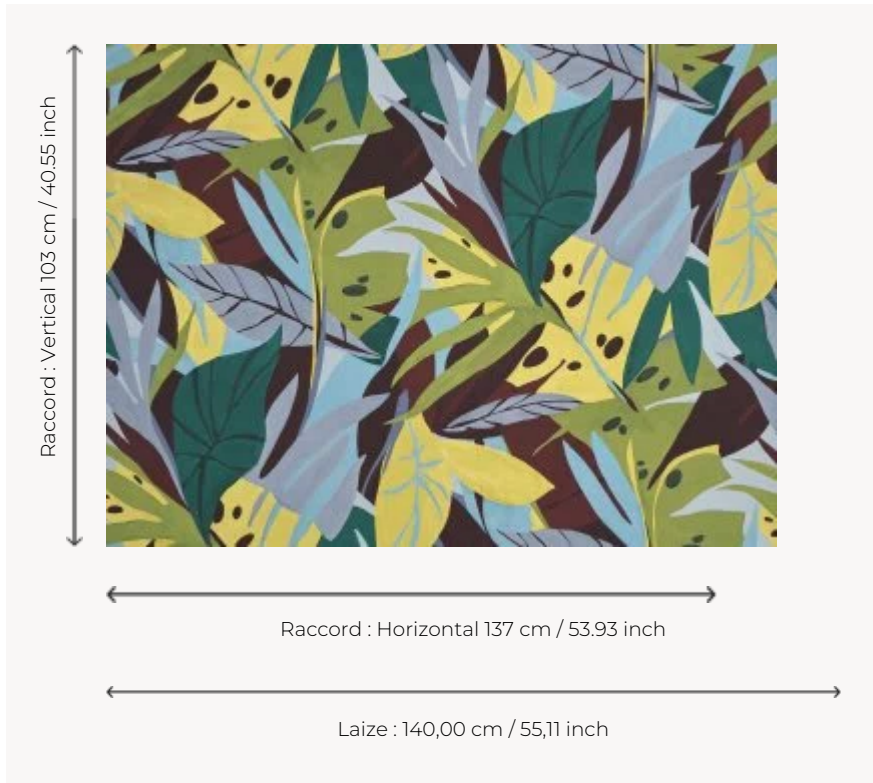

F3743002 ONOTOA

Feuillages lumineux et denses imprimés sur coton dont les couleurs éclatantes font écho à l'exubérance de la végétation tropicale.

F3743002 - Exotic

Pierre Frey

TYPE	Imprimés
COMPOSITION	100 % Coton
UNITÉ DE VENTE	Disponible au mètre
LAIZE	140 cm / 55,11 inch
RACCORD	H: 137 cm - 53,93 inch V: 103 cm - 40,55 inch Raccord droit

POIDS 308 gr / ml

ENTRETIEN

LIASSE

F9979212024

2 Couleurs

F3743001
Oceanie

F3743002
Exotic