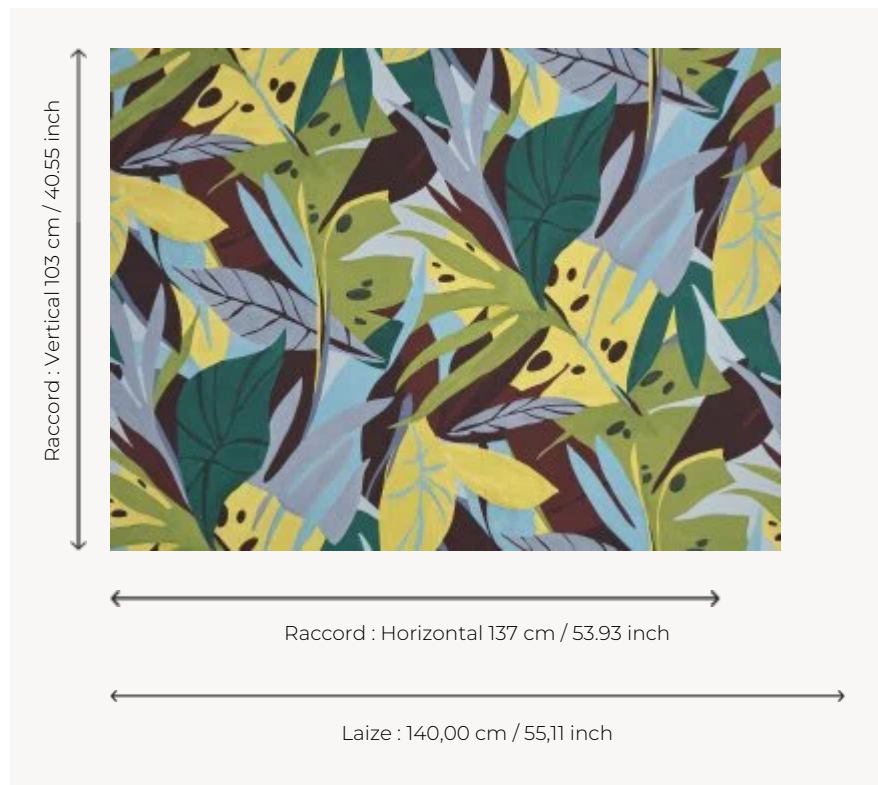

F3743002 ONOTOA

Feuillages lumineux et denses imprimés sur coton dont les couleurs éclatantes font écho à l'exubérance de la végétation tropicale.

F3743002 - Exotic

Pierre Frey

TYPE	Imprimés
COMPOSITION	100 % Coton
UNITÉ DE VENTE	Disponible au mètre
LAIZE	140 cm / 55,11 inch
RACCORD	H: 137 cm - 53,93 inch V: 103 cm - 40,55 inch Raccord droit
POIDS	308 gr / ml
ENTRETIEN	
LIASSE	F9979212024

2 Couleurs

F3743001
Oceanie

F3743002
Exotic