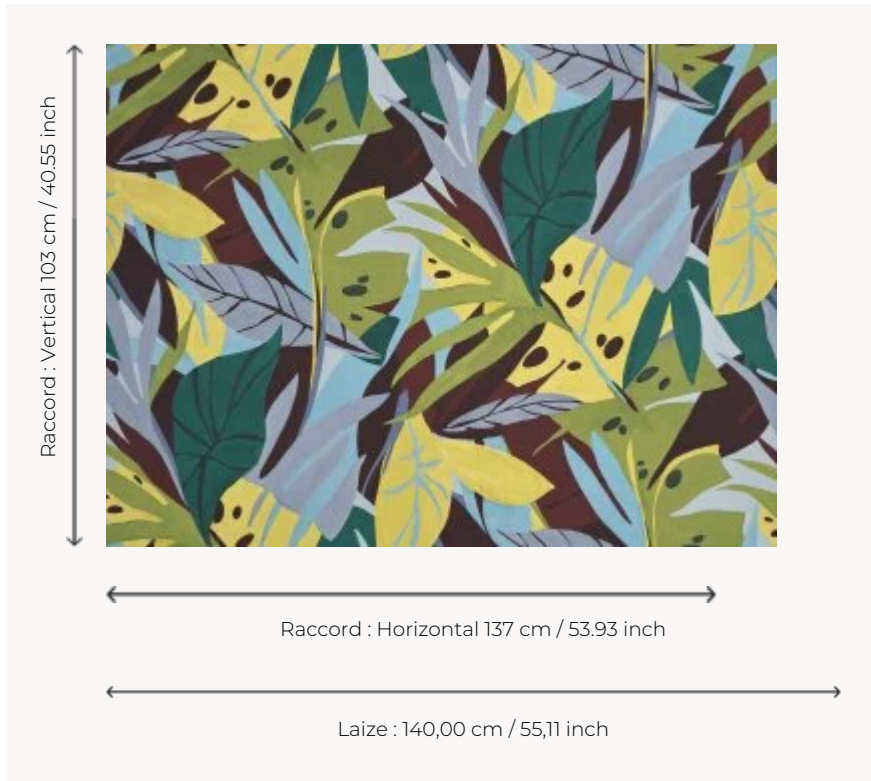

F3743002 ONOTOA

Feuillages lumineux et denses imprimés sur coton dont les couleurs éclatantes font écho à l'exubérance de la végétation tropicale.

F3743002 - Exotic

Pierre Frey

TYPE	Imprimés
COMPOSITION	100 % Coton
UNITÉ DE VENTE	Disponible au mètre
LAIZE	140 cm / 55,11 inch
RACCORD	H: 137 cm - 53,93 inch V: 103 cm - 40,55 inch Raccord droit
POIDS	308 gr / ml
ENTRETIEN	
LIASSE	F9979212024

2 Couleurs

F3743001
Oceanie

F3743002
Exotic