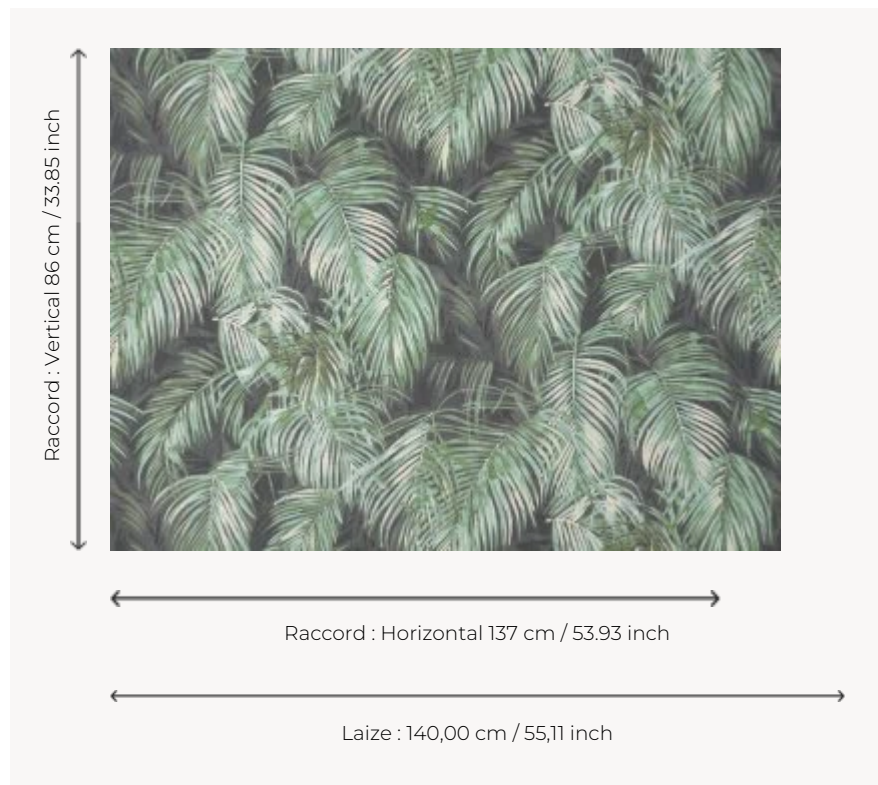

## F3744001 MAREVA

A l'ombre de majestueuses feuilles de palmiers qui protègent de la chaleur, le motif de ce très bel imprimé sur lin incite à la paresse.

### F3744001 - Tropicale

### Pierre Frey

<b>TYPE</b>	Imprimés
<b>COMPOSITION</b>	100 % Lin
<b>UNITÉ DE VENTE</b>	Disponible au mètre
<b>LAIZE</b>	140 cm / 55,11 inch
<b>RACCORD</b>	H: 137 cm - 53,93 inch V: 86 cm - 33,85 inch Raccord droit
<b>POIDS</b>	364 gr / ml
<b>ENTRETIEN</b>	
<b>INFORMATIONS</b>	Les éclats de la fibre de lin font partie du caractère authentique de l'article
<b>LIASSE</b>	F9979212024