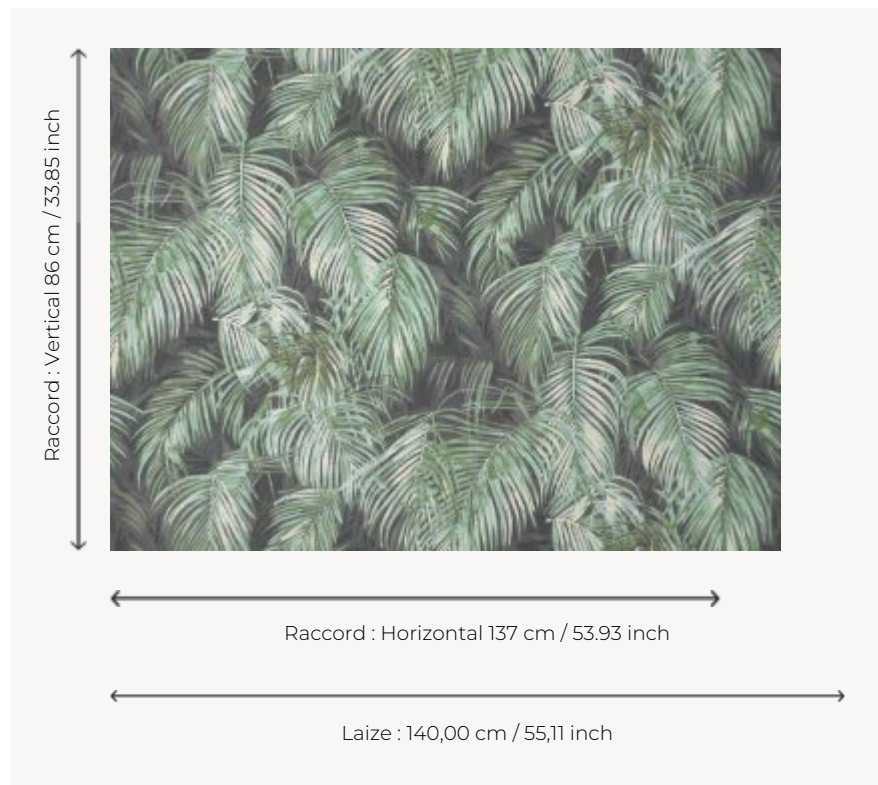

F3744001 MAREVA

A l'ombre de majestueuses feuilles de palmiers qui protègent de la chaleur, le motif de ce très bel imprimé sur lin incite à la paresse.

F3744001 - Tropicale

Pierre Frey

TYPE	Imprimés
COMPOSITION	100 % Lin
UNITÉ DE VENTE	Disponible au mètre
LAIZE	140 cm / 55,11 inch
RACCORD	H: 137 cm - 53,93 inch V: 86 cm - 33,85 inch Raccord droit
POIDS	364 gr / ml
ENTRETIEN	
INFORMATIONS	Les éclats de la fibre de lin font partie du caractère authentique de l'article
LIASSE	F9979212024

1 Couleurs

F3744001
Tropicale