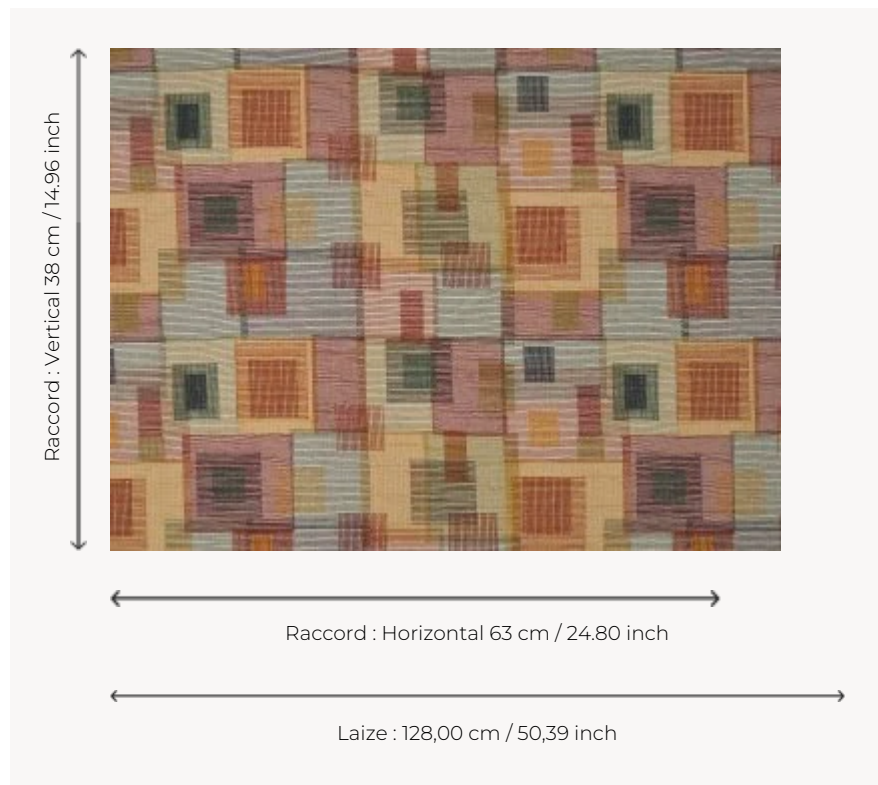

F3745001 TIKEHAU

Vibrations tout en transparence de carreaux finement brodés et imbriqués tel un patchwork dans des tonalités épicées.

F3745001 - Pecan

Pierre Frey

TYPE	Broderies
COMPOSITION	38 % Coton - 31 % Polyester - 31 % Lin
UNITÉ DE VENTE	Disponible au mètre
LAIZE	128 cm / 50,39 inch
RACCORD	H: 63 cm - 24,80 inch V: 38 cm - 14,96 inch Raccord droit
POIDS	678 gr / ml
ENTRETIEN	
INFORMATIONS	Fond lin naturel non teint
LIASSE	F9979212024

1 Couleurs

F3745001
Pecan