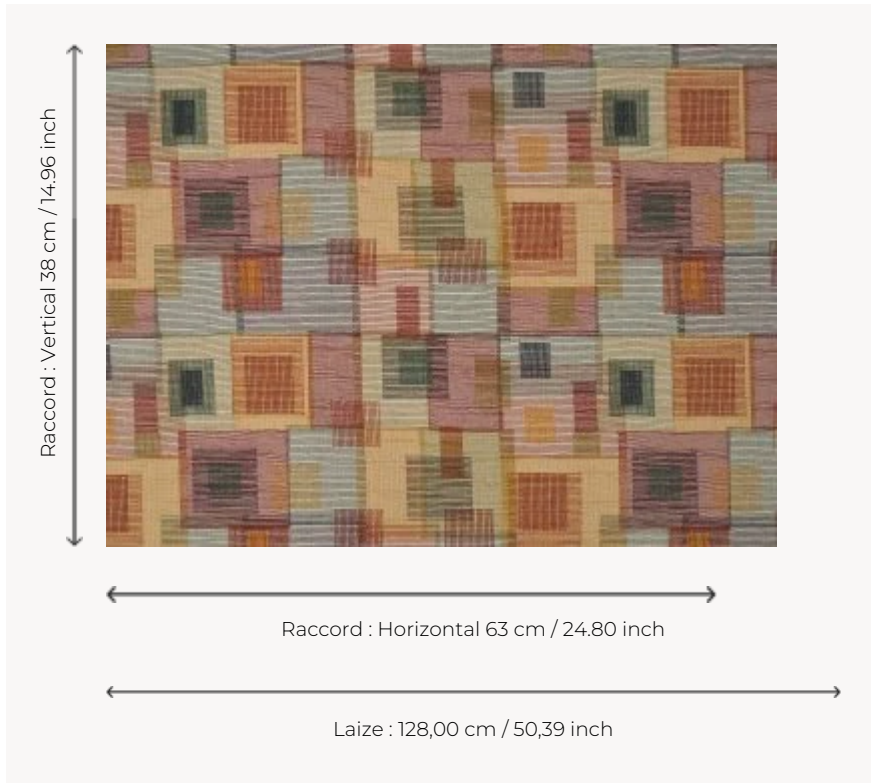

F3745001 TIKEHAU

Vibrations tout en transparence de carreaux finement brodés et imbriqués tel un patchwork dans des tonalités épicées.

F3745001 - Pecan

Pierre Frey

TYPE	Broderies
COMPOSITION	38 % Coton - 31 % Polyester - 31 % Lin
UNITÉ DE VENTE	Disponible au mètre
LAIZE	128 cm / 50,39 inch
RACCORD	H: 63 cm - 24,80 inch V: 38 cm - 14,96 inch Raccord droit
POIDS	678 gr / ml
ENTRETIEN	
INFORMATIONS	Fond lin naturel non teint
LIASSE	F9979212024

1 Couleurs

F3745001
Pecan