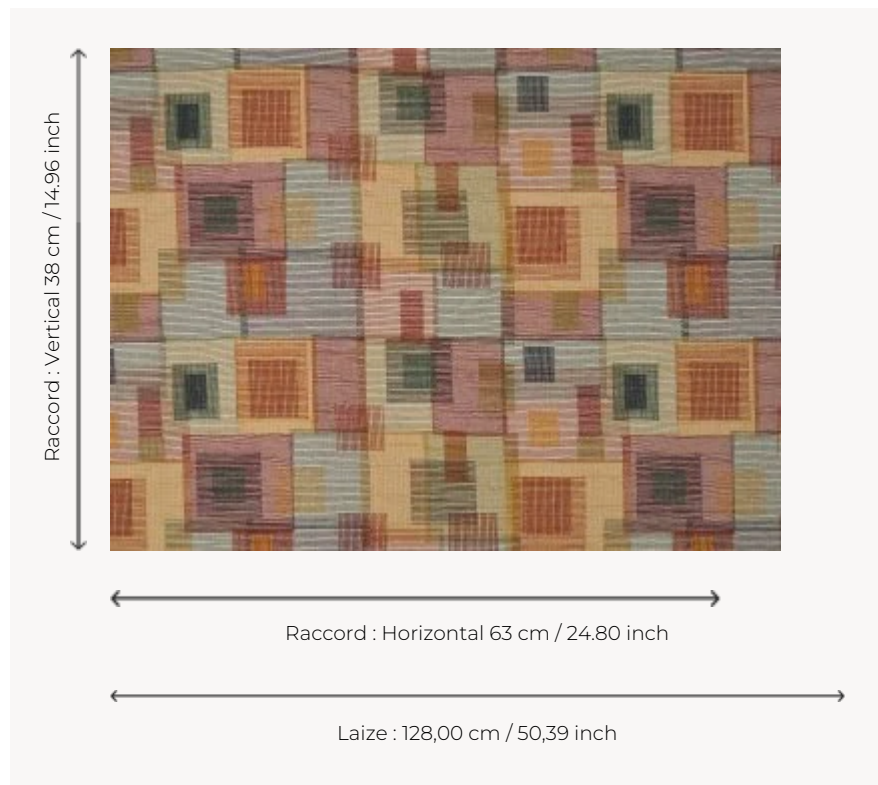

F3745001 TIKEHAU

Vibrations tout en transparence de carreaux finement brodés et imbriqués tel un patchwork dans des tonalités épicées.

F3745001 - Pecan

Pierre Frey

TYPE	Broderies
COMPOSITION	38 % Coton - 31 % Polyester - 31 % Lin
UNITÉ DE VENTE	Disponible au mètre
LAIZE	128 cm / 50,39 inch
RACCORD	H: 63 cm - 24,80 inch V: 38 cm - 14,96 inch Raccord droit
POIDS	678 gr / ml
ENTRETIEN	
INFORMATIONS	Fond lin naturel non teint
LIASSE	F9979212024

1 Couleurs

F3745001
Pecan