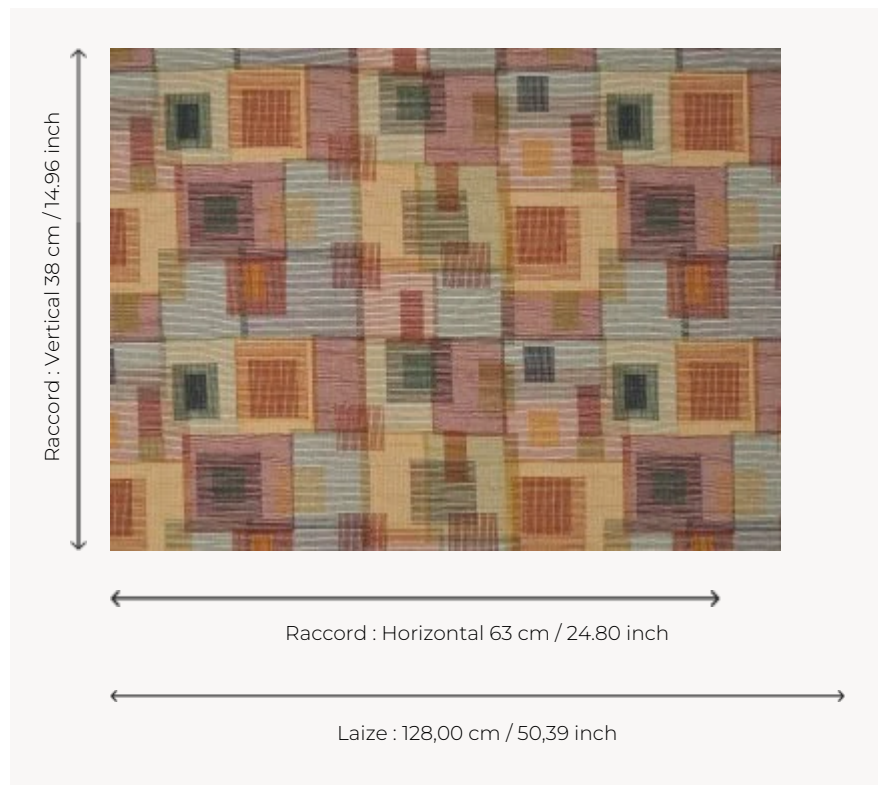

## F3745001 TIKEHAU

Vibrations tout en transparence de carreaux finement brodés et imbriqués tel un patchwork dans des tonalités épicées.

### Pierre Frey

<b>TYPE</b>	Broderies
<b>COMPOSITION</b>	38 % Coton - 31 % Polyester - 31 % Lin
<b>UNITÉ DE VENTE</b>	Disponible au mètre
<b>LAIZE</b>	128 cm / 50,39 inch
<b>RACCORD</b>	H: 63 cm - 24,80 inch V: 38 cm - 14,96 inch Raccord droit
<b>POIDS</b>	678 gr / ml
<b>ENTRETIEN</b>	
<b>INFORMATIONS</b>	Fond lin naturel non teint
<b>LIASSE</b>	F9979212024

# 1 Couleurs

F3745001  
Pecan