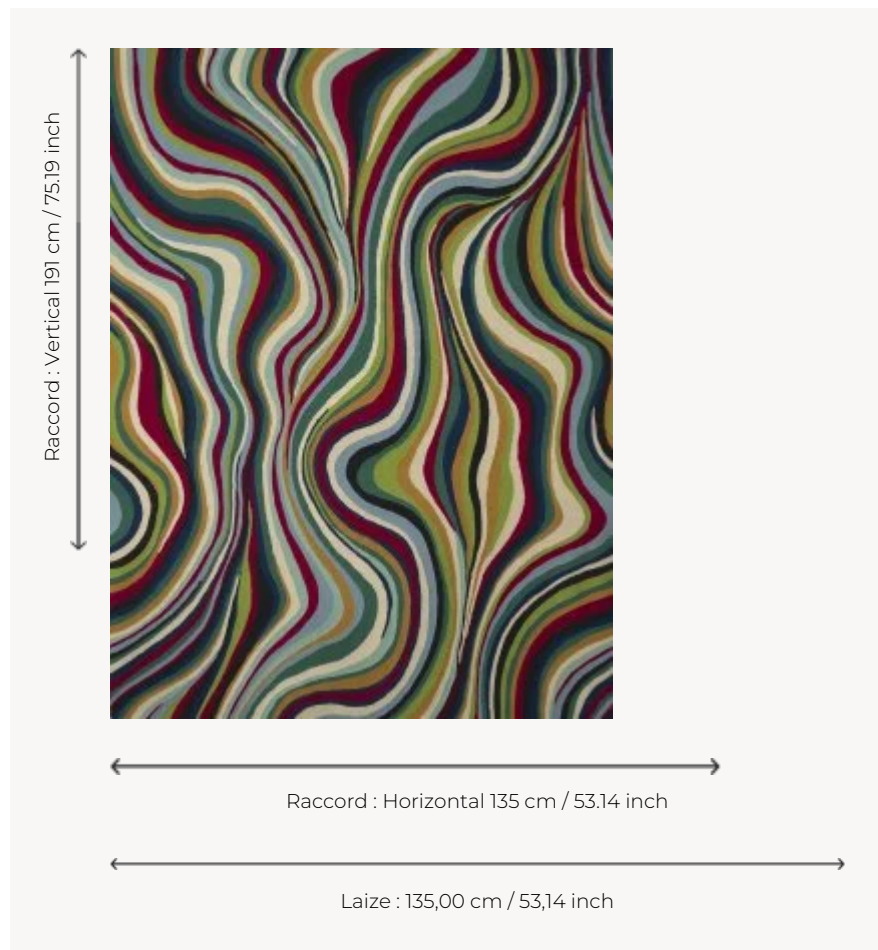

## F3748001 LAGON

Magnifique broderie, va et vient de vagues qui nous enveloppent et nous plongent dans les profondeurs marines aux reflets multicolores.

### Pierre Frey

<b>TYPE</b>	Broderies
<b>COMPOSITION</b>	55 % Acrylique - 45 % Coton
<b>UNITÉ DE VENTE</b>	Disponible au mètre
<b>LAIZE</b>	135 cm / 53,14 inch
<b>RACCORD</b>	H: 135 cm - 53,14 inch V: 191 cm - 75,19 inch Raccord droit
<b>POIDS</b>	783 gr / ml
<b>ENTRETIEN</b>	
<b>CERTIFICATIONS</b>	CAL TB 117- Pass
<b>NOTES</b>	Broderie artisanale
<b>LIASSE</b>	F9979212024

# 1 Couleurs

F3748001  
Exotic