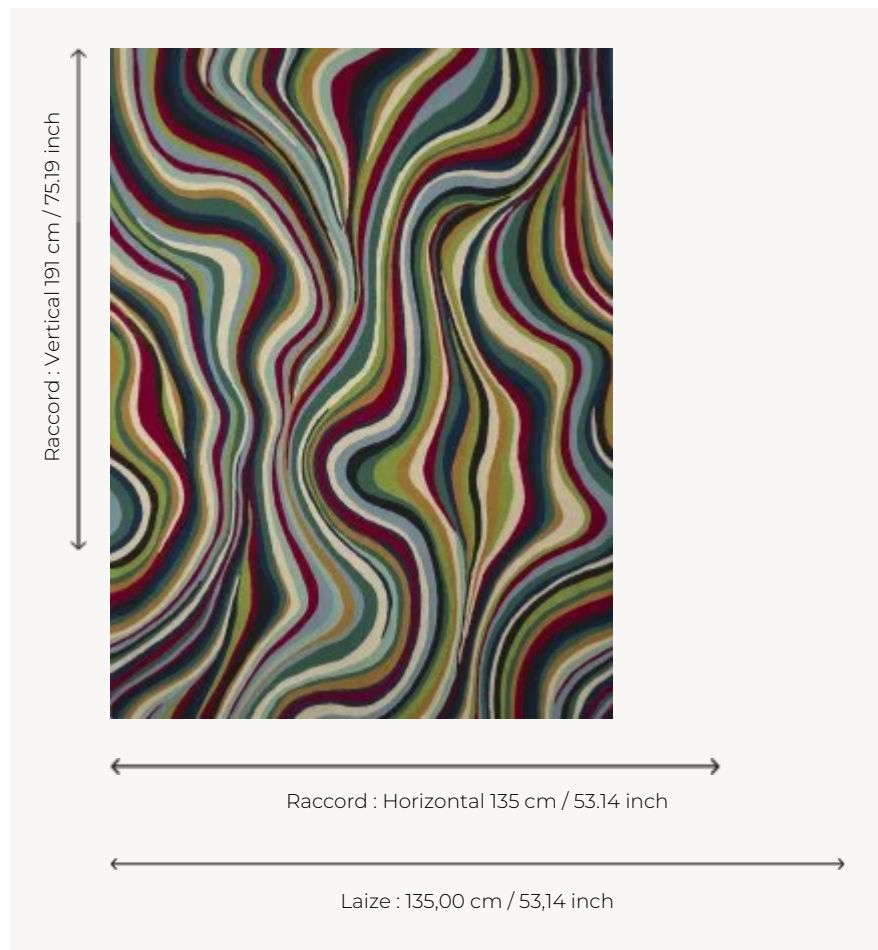

F3748001 LAGON

Magnifique broderie, va et vient de vagues qui nous enveloppent et nous plongent dans les profondeurs marines aux reflets multicolores.

F3748001 - Exotic

Pierre Frey

TYPE	Broderies
COMPOSITION	55 % Acrylique - 45 % Coton
UNITÉ DE VENTE	Disponible au mètre
LAIZE	135 cm / 53,14 inch
RACCORD	H: 135 cm - 53,14 inch V: 191 cm - 75,19 inch Raccord droit
POIDS	783 gr / ml
ENTRETIEN	
CERTIFICATIONS	CAL TB 117- Pass
NOTES	Broderie artisanale
LIASSE	F9979212024

1 Couleurs

F3748001

Exotic