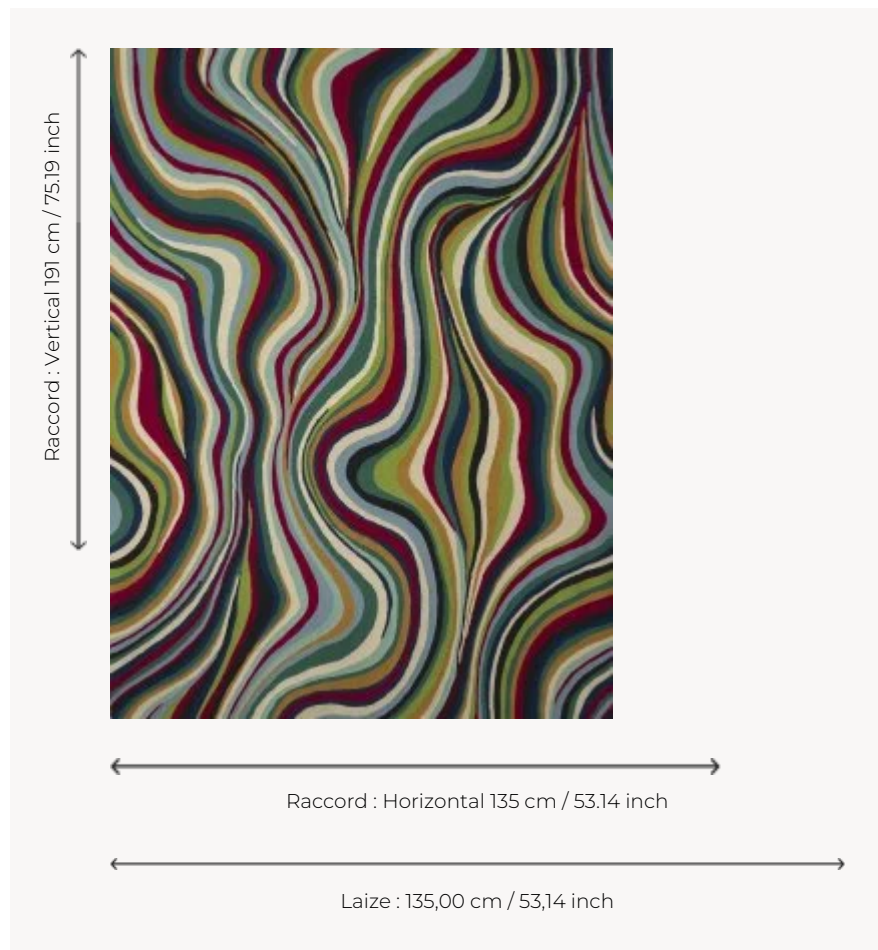

F3748001 LAGON

Magnifique broderie, va et vient de vagues qui nous enveloppent et nous plongent dans les profondeurs marines aux reflets multicolores.

F3748001 - Exotic

Pierre Frey

TYPE	Broderies
COMPOSITION	55 % Acrylique - 45 % Coton
UNITÉ DE VENTE	Disponible au mètre
LAIZE	135 cm / 53,14 inch
RACCORD	H: 135 cm - 53,14 inch V: 191 cm - 75,19 inch Raccord droit
POIDS	783 gr / ml
ENTRETIEN	
CERTIFICATIONS	CAL TB 117- Pass
NOTES	Broderie artisanale
LIASSE	F9979212024

1 Couleurs

F3748001
Exotic