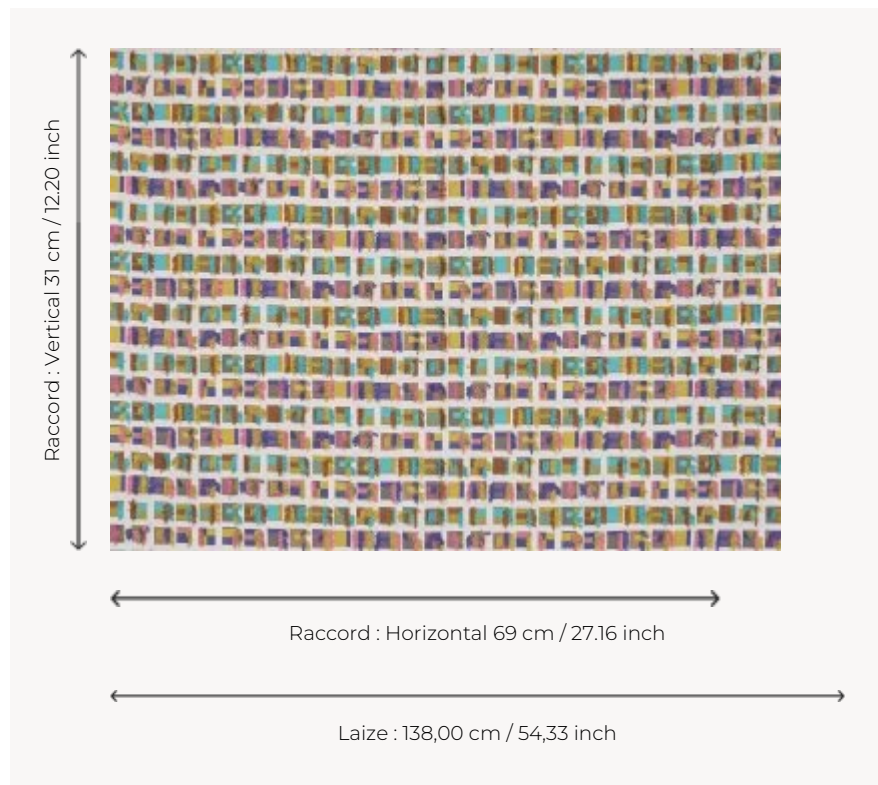

F3750001 TAHAA

Un subtil jeu de carreaux rythme ce jacquard très sophistiqué, souligné de franges aux couleurs ensoleillées.

F3750001 - Exotic

Pierre Frey

TYPE	Jacquards
COMPOSITION	55 % Viscose - 42 % Polyester - 3 % Lin
UNITÉ DE VENTE	Disponible au mètre
LAIZE	138 cm / 54,33 inch
RACCORD	H: 69 cm - 27,16 inch V: 31 cm - 12,20 inch Raccord droit
POIDS	979 gr / ml
ENTRETIEN	
LIASSE	F9979212024

1 Couleurs

F3750001

Exotic