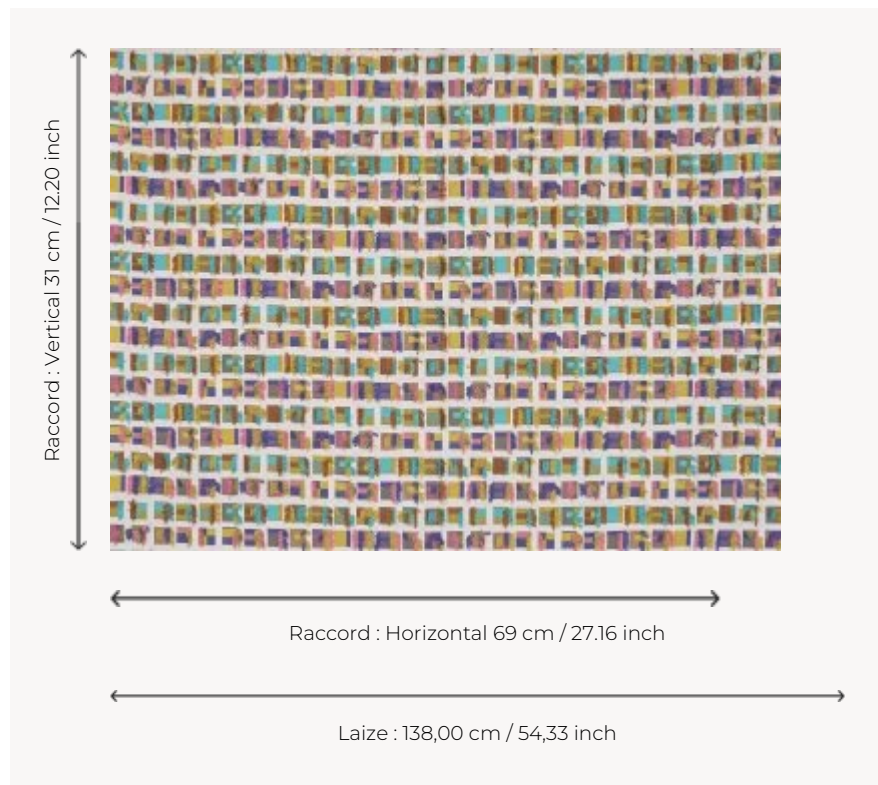

F3750001 TAHAA

Un subtil jeu de carreaux rythme ce jacquard très sophistiqué, souligné de franges aux couleurs ensoleillées.

F3750001 - Exotic

Pierre Frey

TYPE	Jacquards
COMPOSITION	55 % Viscose - 42 % Polyester - 3 % Lin
UNITÉ DE VENTE	Disponible au mètre
LAIZE	138 cm / 54,33 inch
RACCORD	H: 69 cm - 27,16 inch V: 31 cm - 12,20 inch Raccord droit
POIDS	979 gr / ml
ENTRETIEN	
LIASSE	F9979212024

1 Couleurs

F3750001

Exotic