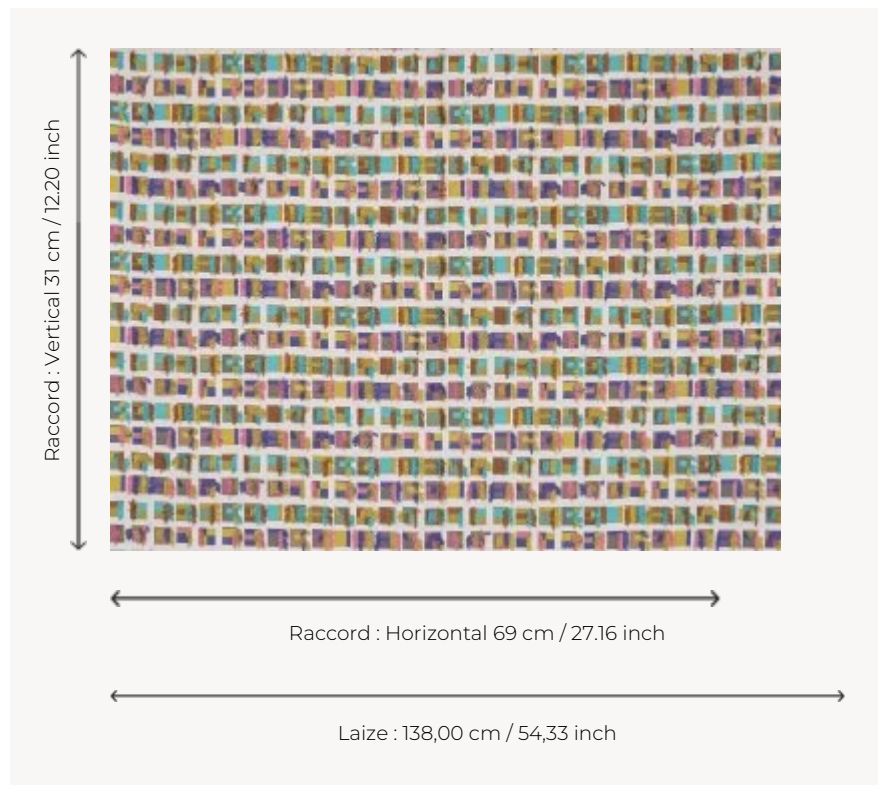

## F3750001 TAHAA

Un subtil jeu de carreaux rythme ce jacquard très sophistiqué, souligné de franges aux couleurs ensoleillées.

### Pierre Frey

<b>TYPE</b>	Jacquards
<b>COMPOSITION</b>	55 % Viscose - 42 % Polyester - 3 % Lin
<b>UNITÉ DE VENTE</b>	Disponible au mètre
<b>LAIZE</b>	138 cm / 54,33 inch
<b>RACCORD</b>	H: 69 cm - 27,16 inch V: 31 cm - 12,20 inch Raccord droit
<b>POIDS</b>	979 gr / ml
<b>ENTRETIEN</b>	
<b>LIASSE</b>	F9979212024