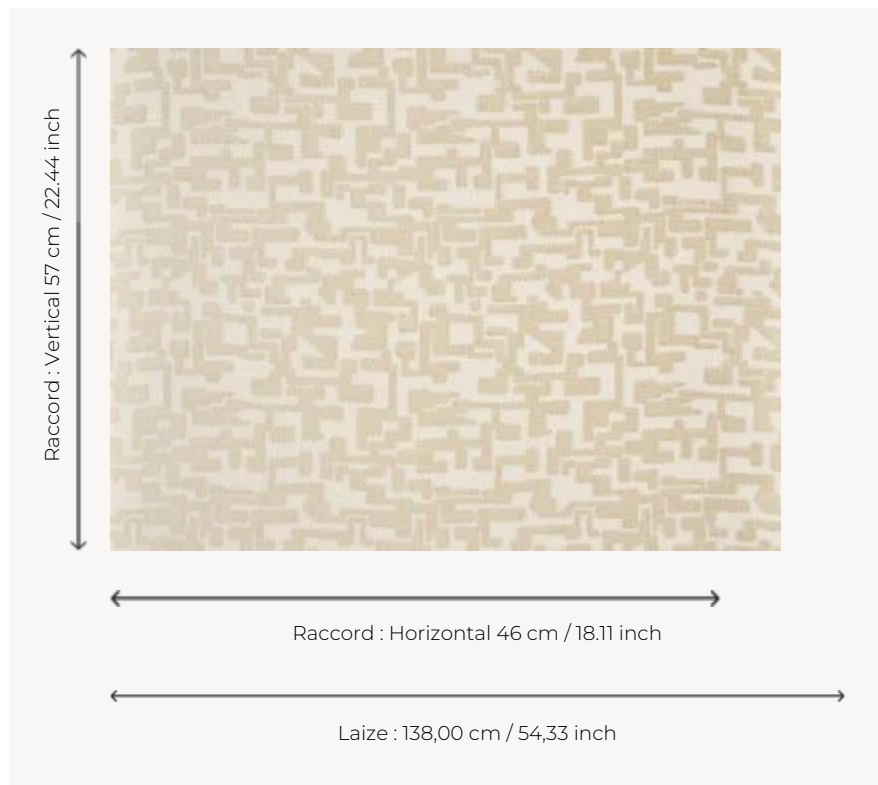

F3759001 JAVOR

Entre patchwork et labyrinthe, le dessin de JAVOR se révèle en douce chenille sophistiquée sur un fond rustique tissé en lin blanchi.

F3759001 - Creme

Pierre Frey

TYPE	-
UTILISATION	Siège modéré
MARTINDALE	12.000 T
COMPOSITION	61 % Lin - 29 % Viscose - 10 % Coton
UNITÉ DE VENTE	Disponible au mètre
LAIZE	138 cm / 54,33 inch
RACCORD	H: 46 cm - 18,11 inch V: 57 cm - 22,44 inch Raccord droit
POIDS	1110 gr / ml
ENTRETIEN	
INFORMATIONS	Se patine à l'usage
LIASSE	F9979212034

1 Couleurs

F3759001
Creme