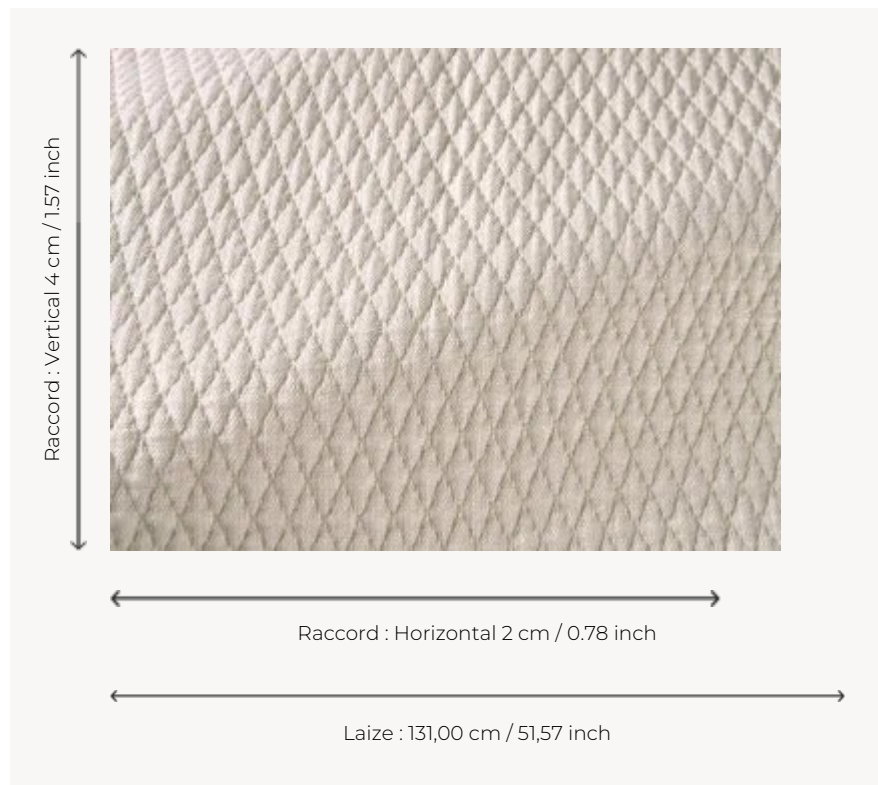

## F3766001 LINA

Magnifique piqué blanc, tissé exclusivement en fils de lin sur simple laize, LINA présente un relief moelleux au style aussi sobre qu'intemporel.

### Pierre Frey

<b>TYPE</b>	-
<b>MARTINDALE</b>	10.000 T
<b>COMPOSITION</b>	100 % Lin
<b>UNITÉ DE VENTE</b>	Disponible au mètre
<b>LAIZE</b>	131 cm / 51,57 inch
<b>RACCORD</b>	H: 2 cm - 0,78 inch V: 4 cm - 1,57 inch Raccord droit
<b>POIDS</b>	1257 gr / ml
<b>ENTRETIEN</b>	
<b>INFORMATIONS</b>	Tissage poche
<b>LIASSE</b>	F9979212034