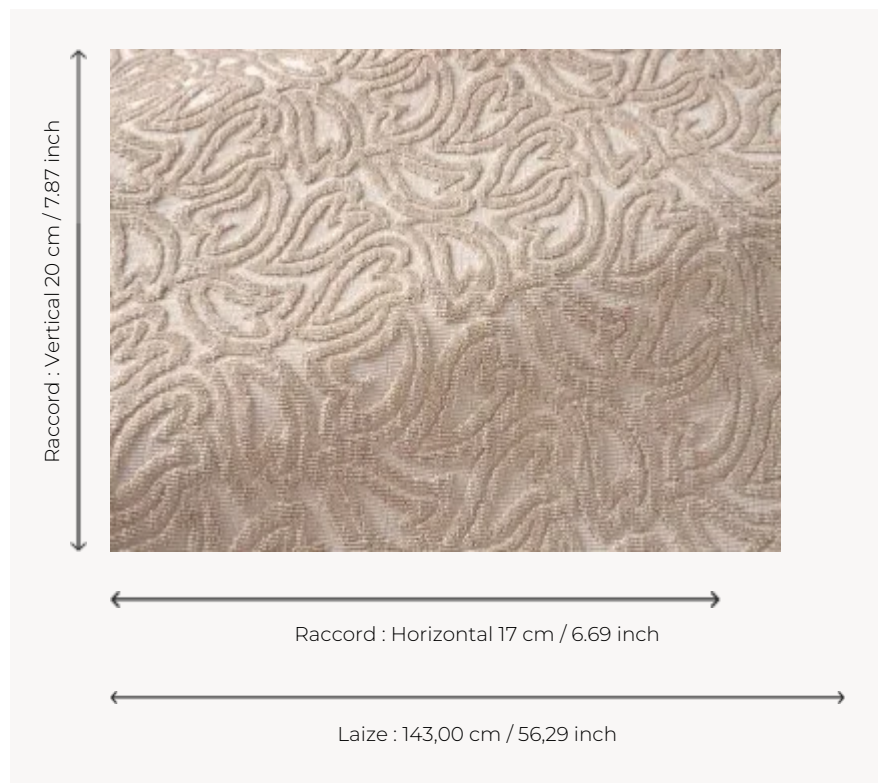

## F3773001 ROMEO

Feuilles de liseron entremêlées ou envolée de coeurs tendres, ce dessin romantique issu des archives de la Maison se révèle en un charmant contraste de boucles texturées. Ce velours épinglé est idéal en utilisation siège.

### F3773001 - Creme

### Pierre Frey

<b>PERFORMANCE</b>	haute résistance
<b>TYPE</b>	-
<b>UTILISATION</b>	Siège modéré
<b>MARTINDALE</b>	> 40.000 T
<b>COMPOSITION</b>	43 % Viscose - 22 % Polyester - 18 % Coton - 17 % Lin
<b>UNITÉ DE VENTE</b>	Disponible au mètre
<b>LAIZE</b>	143 cm / 56,29 inch
<b>RACCORD</b>	H: 17 cm - 6,69 inch V: 20 cm - 7,87 inch Raccord droit
<b>POIDS</b>	965 gr / ml
<b>ENTRETIEN</b>	
<b>CERTIFICATIONS</b>	BS5852 Cigarette & match test NFPA 260-Class 1
<b>INFORMATIONS</b>	Se patine à l'usage
<b>LIASSE</b>	F9979212034

# 1 Couleurs

F3773001  
Creme