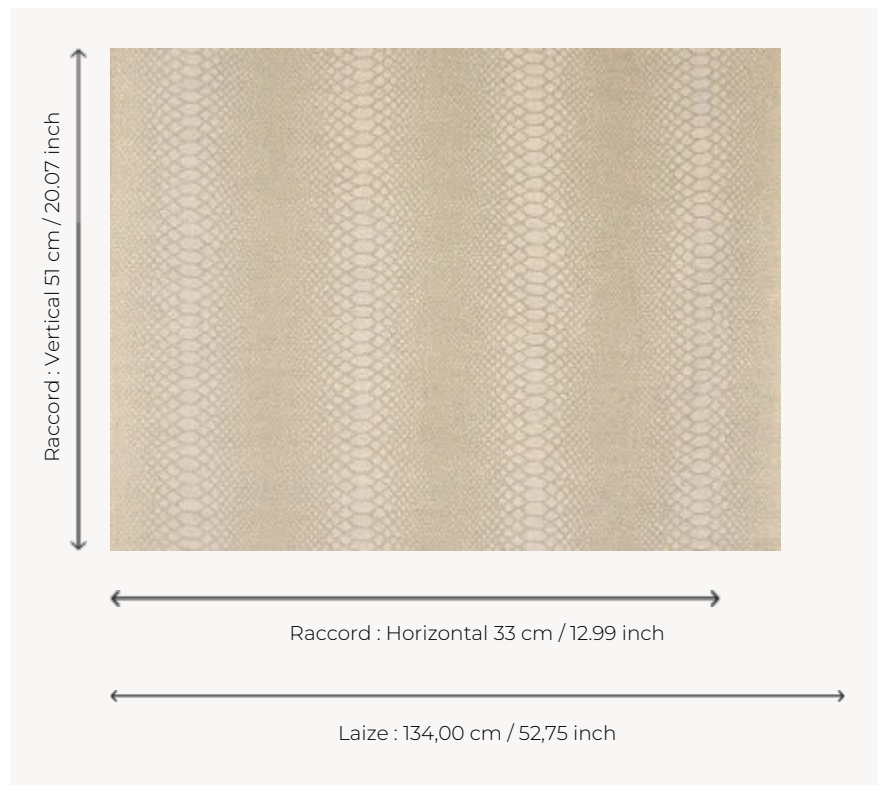

F3774001 SYNA

Aussi beau drapé que tapissé, ce jacquard réversible sophistiqué au tendre toucher et au magnifique tombé dévoile un précieux motif bicolore oscillant entre peau de reptile et rayure géométrique.

F3774001 - Sable

Pierre Frey

TYPE	-
UTILISATION	Siège modéré
MARTINDALE	18.000 T
COMPOSITION	68 % Viscose - 17 % Coton - 10 % Polyester - 5 % Lin
UNITÉ DE VENTE	Disponible au mètre
LAIZE	134 cm / 52,75 inch
RACCORD	H: 33 cm - 12,99 inch V: 51 cm - 20,07 inch Raccord droit
POIDS	1179 gr / ml
ENTRETIEN	
CERTIFICATIONS	NFPA 260-Class 1
NOTES	Reversible
INFORMATIONS	Se patine à l'usage Prévoir une confection adaptée pour renforcer les coutures
LIASSE	F9979212034

1 Couleurs

F3774001
Sable