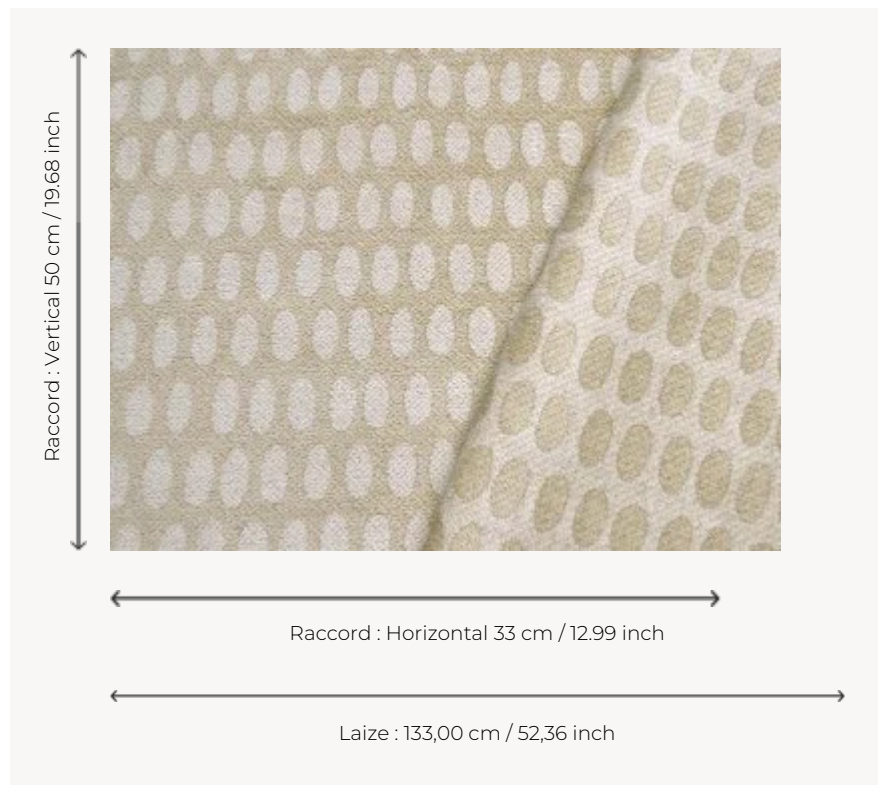

F3780001 DRAGO

Jacquard réversible sophistiqué au tendre toucher et au magnifique tombé, DRAGO dévoile un précieux motif de pois irréguliers et bicolores. Il est aussi beau drapé que tapissé.

F3780001 - Sable

Pierre Frey

TYPE	-
UTILISATION	Siège modéré
MARTINDALE	18.000 T
COMPOSITION	68 % Viscose - 17 % Coton - 10 % Polyester - 5 % Lin
UNITÉ DE VENTE	Disponible au mètre
LAIZE	133 cm / 52,36 inch
RACCORD	H: 33 cm - 12,99 inch V: 50 cm - 19,68 inch Raccord droit
POIDS	1236 gr / ml
ENTRETIEN	
CERTIFICATIONS	NFPA 260-Class 1
NOTES	Reversible
INFORMATIONS	Se patine à l'usage
LIASSE	F9979212034

1 Couleurs

F3780001
Sable