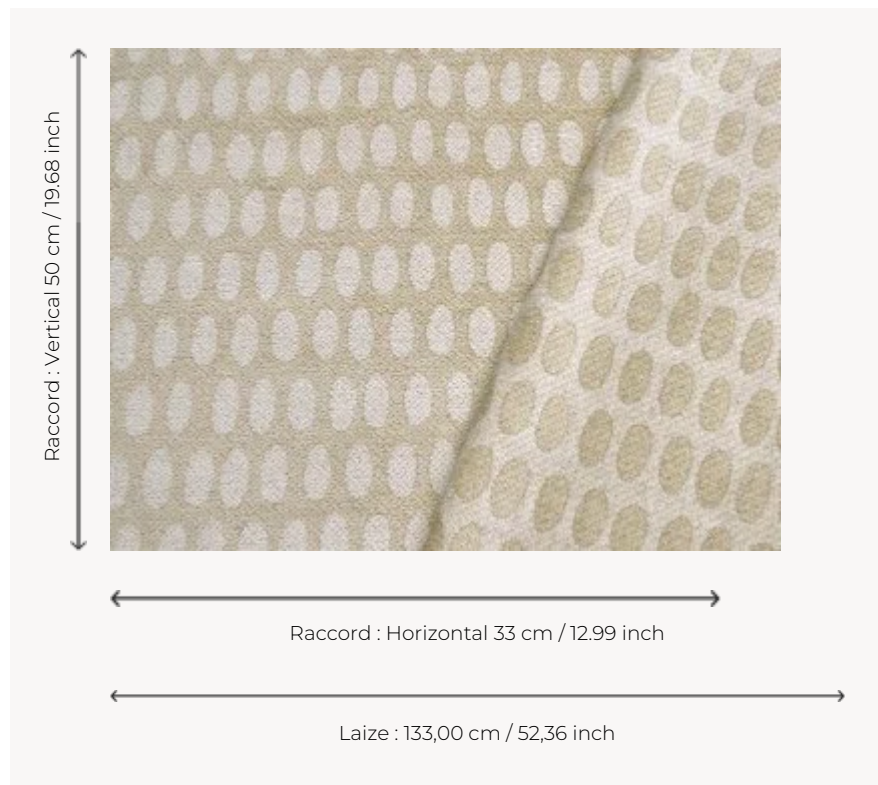

F3780001 DRAGO

Jacquard réversible sophistiqué au tendre toucher et au magnifique tombé, DRAGO dévoile un précieux motif de pois irréguliers et bicolores. Il est aussi beau drapé que tapissé.

F3780001 - Sable

Pierre Frey

TYPE	-
UTILISATION	Siège modéré
MARTINDALE	18.000 T
COMPOSITION	68 % Viscose - 17 % Coton - 10 % Polyester - 5 % Lin
UNITÉ DE VENTE	Disponible au mètre
LAIZE	133 cm / 52,36 inch
RACCORD	H: 33 cm - 12,99 inch V: 50 cm - 19,68 inch Raccord droit
POIDS	1236 gr / ml
ENTRETIEN	
CERTIFICATIONS	NFPA 260-Class 1
NOTES	Reversible
INFORMATIONS	Se patine à l'usage
LIASSE	F9979212034

1 Couleurs

F3780001
Sable