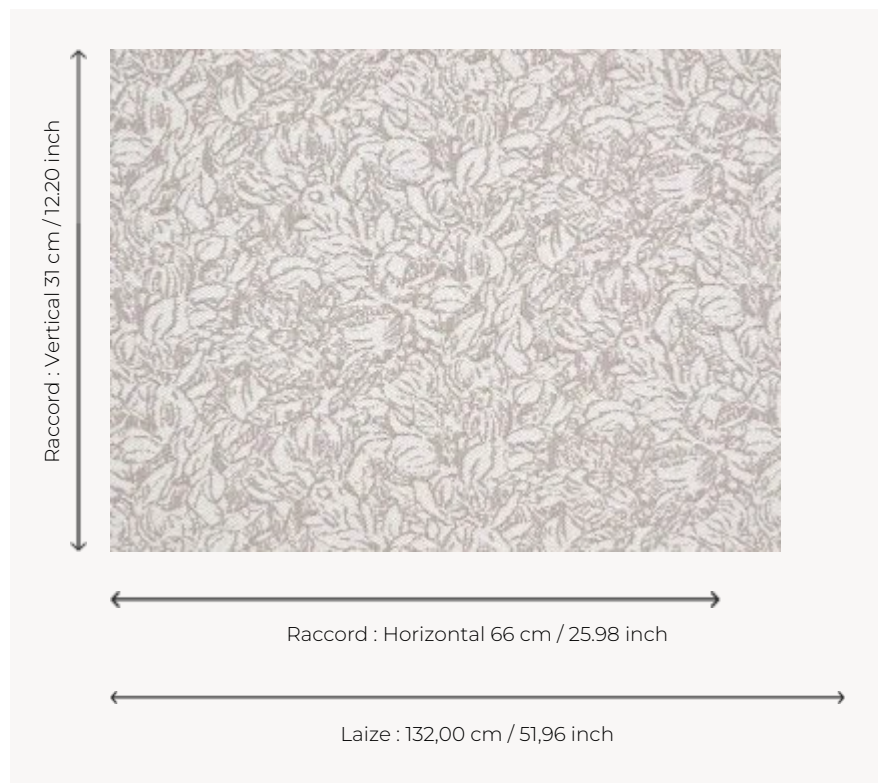

F3783001 GRENADIER

Issu des archives de la Maison, GRENADIER, avec son allure de tapis tissé plat, séduit par le charme de sa chaîne en lin naturel ainsi que par le relief de la magnifique trame qui compose son décor. Idéal en utilisation siège. Dessin coordonné au papier-peint GRENADIER FP977.

F3783001 - Lin

Pierre Frey

PERFORMANCE	haute résistance
TYPE	-
UTILISATION	Siège normal
MARTINDALE	50.000 T
COMPOSITION	97 % Coton - 3 % Polyamide
UNITÉ DE VENTE	Disponible au mètre
LAIZE	132 cm / 51,96 inch
RACCORD	H: 66 cm - 25,98 inch V: 31 cm - 12,20 inch Raccord droit
POIDS	1267 gr / ml
ENTRETIEN	
CERTIFICATIONS	EN1021-1-2 en association avec une mousse difficilement inflammable
LIASSE	F9979212034

1 Couleurs

F3783001

Lin