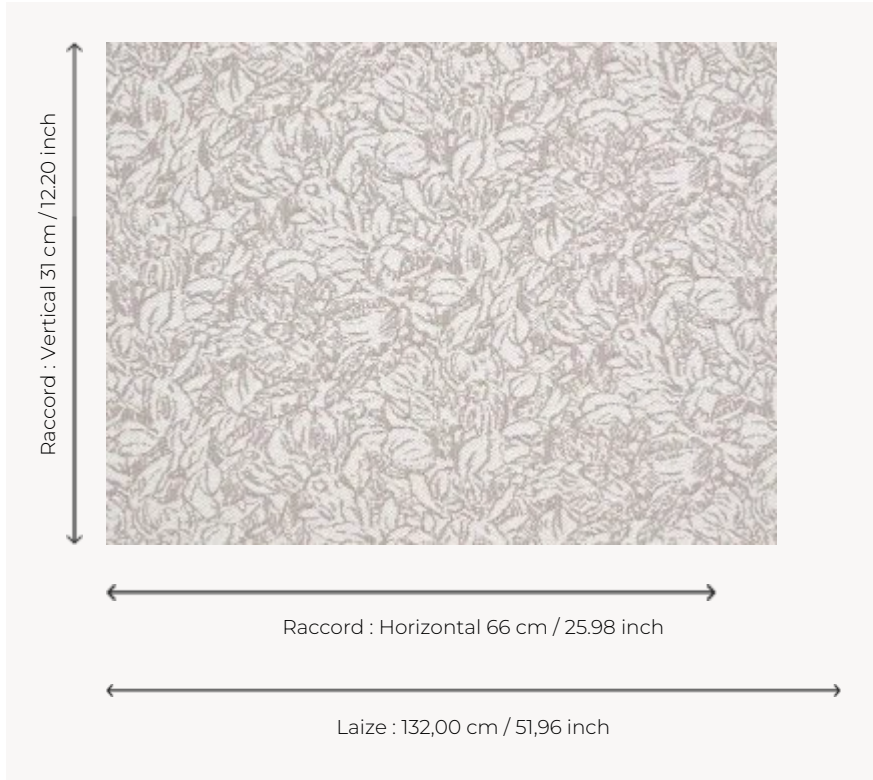

## F3783001 GRENADIER

Issu des archives de la Maison, GRENADIER, avec son allure de tapis tissé plat, séduit par le charme de sa chaîne en lin naturel ainsi que par le relief de la magnifique trame qui compose son décor. Idéal en utilisation siège. Dessin coordonné au papier-peint GRENADIER FP977.

### F3783001 - Lin

### Pierre Frey

<b>PERFORMANCE</b>	haute résistance
<b>TYPE</b>	-
<b>UTILISATION</b>	Siège normal
<b>MARTINDALE</b>	50.000 T
<b>COMPOSITION</b>	97 % Coton - 3 % Polyamide
<b>UNITÉ DE VENTE</b>	Disponible au mètre
<b>LAIZE</b>	132 cm / 51,96 inch
<b>RACCORD</b>	H: 66 cm - 25,98 inch V: 31 cm - 12,20 inch Raccord droit
<b>POIDS</b>	1267 gr / ml
<b>ENTRETIEN</b>	
<b>CERTIFICATIONS</b>	EN1021-1-2 en association avec une mousse difficilement inflammable
<b>LIASSE</b>	F9979212034