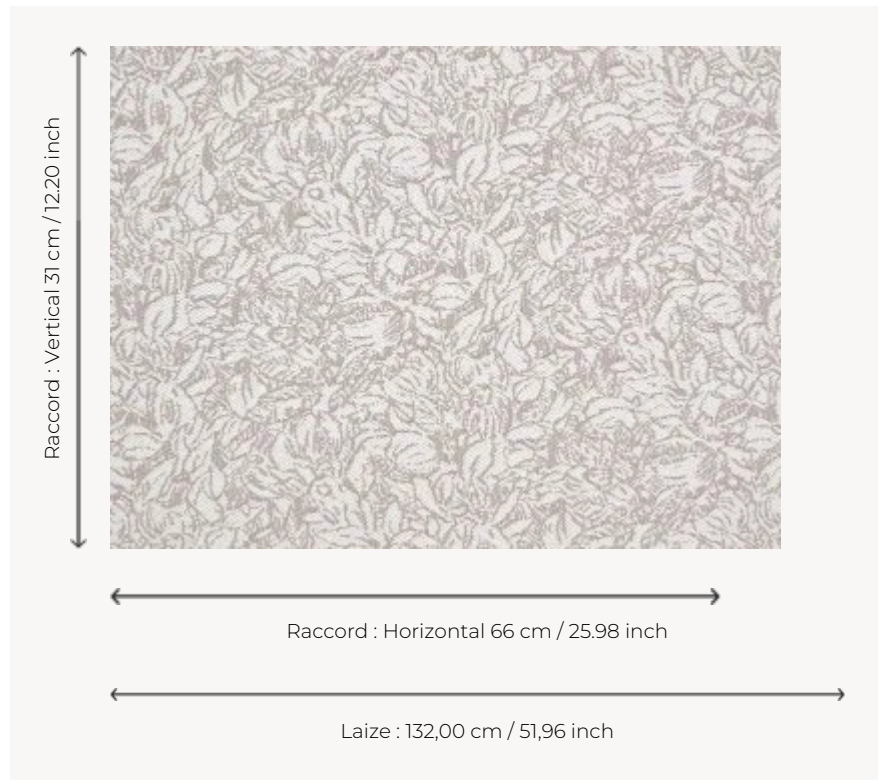

# F3783001 GRENADIER

Issu des archives de la Maison, GRENADIER, avec son allure de tapis tissé plat, séduit par le charme de sa chaîne en lin naturel ainsi que par le relief de la magnifique trame qui compose son décor. Idéal en utilisation siège. Dessin coordonné au papier-peint GRENADIER FP977.

## F3783001 - Lin

## Pierre Frey

<b>PERFORMANCE</b>	haute résistance
<b>TYPE</b>	-
<b>UTILISATION</b>	Siège normal
<b>MARTINDALE</b>	50.000 T
<b>COMPOSITION</b>	97 % Coton - 3 % Polyamide
<b>UNITÉ DE VENTE</b>	Disponible au mètre
<b>LAIZE</b>	132 cm / 51,96 inch
<b>RACCORD</b>	H: 66 cm - 25,98 inch V: 31 cm - 12,20 inch Raccord droit
<b>POIDS</b>	1267 gr / ml
<b>ENTRETIEN</b>	
<b>CERTIFICATIONS</b>	EN1021-1-2 en association avec une mousse difficilement inflammable
<b>LIASSE</b>	F9979212034