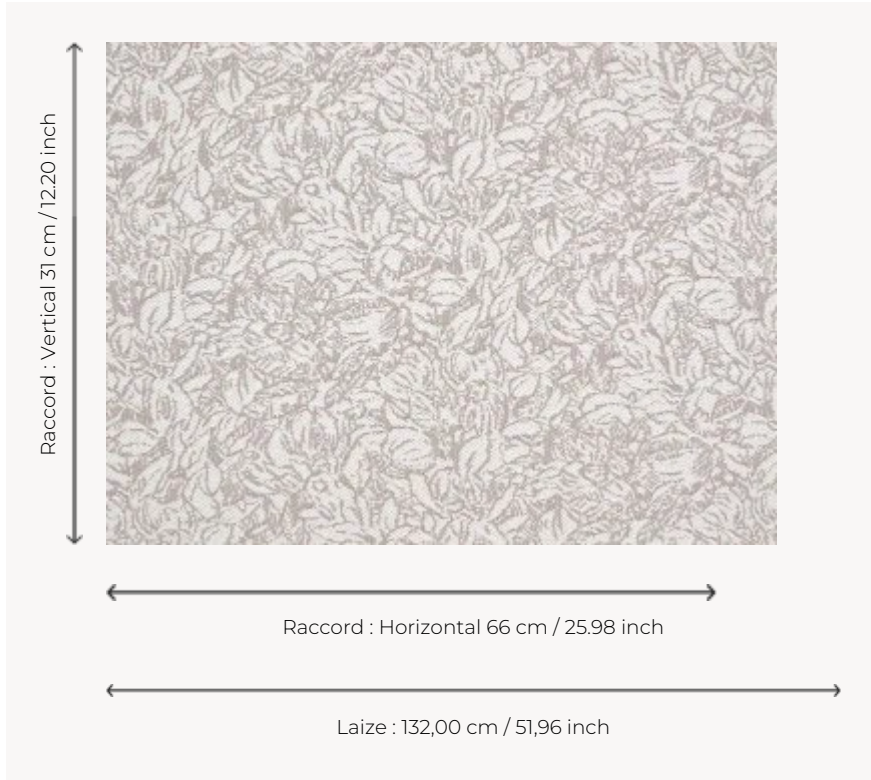

F3783001 GRENADIER

Issu des archives de la Maison, GRENADIER, avec son allure de tapis tissé plat, séduit par le charme de sa chaîne en lin naturel ainsi que par le relief de la magnifique trame qui compose son décor. Idéal en utilisation siège. Dessin coordonné au papier-peint GRENADIER FP977.

F3783001 - Lin

Pierre Frey

PERFORMANCE	haute résistance
TYPE	-
UTILISATION	Siège normal
MARTINDALE	50.000 T
COMPOSITION	97 % Coton - 3 % Polyamide
UNITÉ DE VENTE	Disponible au mètre
LAIZE	132 cm / 51,96 inch
RACCORD	H: 66 cm - 25,98 inch V: 31 cm - 12,20 inch Raccord droit
POIDS	1267 gr / ml
ENTRETIEN	
CERTIFICATIONS	EN1021-1-2 en association avec une mousse difficilement inflammable
LIASSE	F9979212034

1 Couleurs

F3783001

Lin