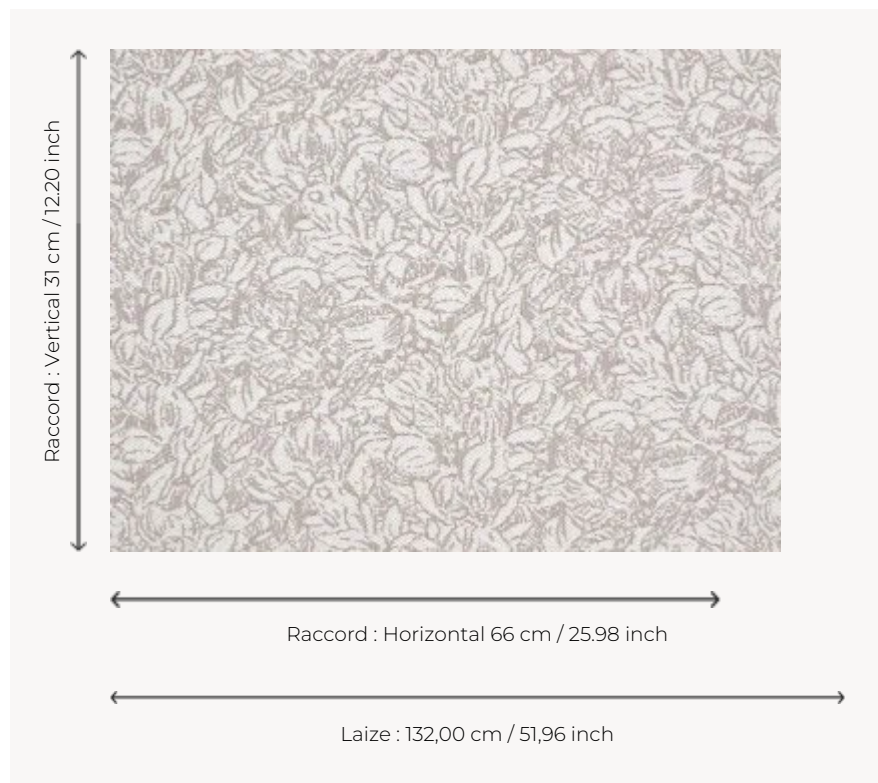

F3783001 GRENADIER

Issu des archives de la Maison, GRENADIER, avec son allure de tapis tissé plat, séduit par le charme de sa chaîne en lin naturel ainsi que par le relief de la magnifique trame qui compose son décor. Idéal en utilisation siège. Dessin coordonné au papier-peint GRENADIER FP977.

F3783001 - Lin

Pierre Frey

PERFORMANCE	haute résistance
TYPE	-
UTILISATION	Siège normal
MARTINDALE	50.000 T
COMPOSITION	97 % Coton - 3 % Polyamide
UNITÉ DE VENTE	Disponible au mètre
LAIZE	132 cm / 51,96 inch
RACCORD	H: 66 cm - 25,98 inch V: 31 cm - 12,20 inch Raccord droit
POIDS	1267 gr / ml
ENTRETIEN	
CERTIFICATIONS	EN1021-1-2 en association avec une mousse difficilement inflammable
LIASSE	F9979212034

1 Couleurs

F3783001

Lin