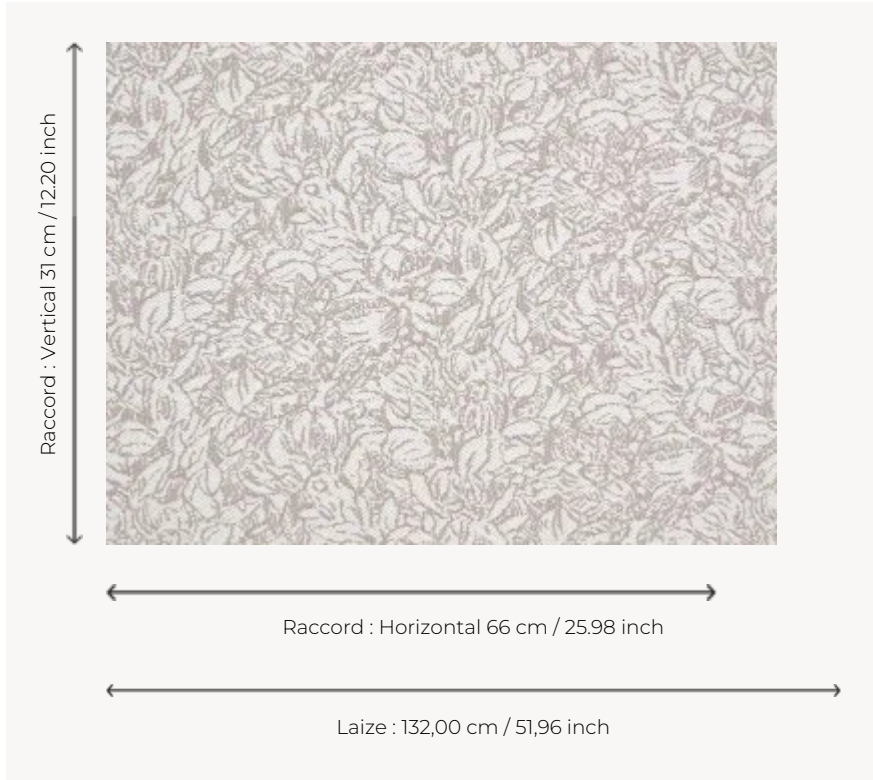

F3783001 GRENADIER

Issu des archives de la Maison, GRENADIER, avec son allure de tapis tissé plat, séduit par le charme de sa chaîne en lin naturel ainsi que par le relief de la magnifique trame qui compose son décor. Idéal en utilisation siège. Dessin coordonné au papier-peint GRENADIER FP977.

F3783001 - Lin

Pierre Frey

PERFORMANCE	haute résistance
TYPE	-
UTILISATION	Siège normal
MARTINDALE	50.000 T
COMPOSITION	97 % Coton - 3 % Polyamide
UNITÉ DE VENTE	Disponible au mètre
LAIZE	132 cm / 51,96 inch
RACCORD	H: 66 cm - 25,98 inch V: 31 cm - 12,20 inch Raccord droit
POIDS	1267 gr / ml
ENTRETIEN	
CERTIFICATIONS	EN1021-1-2 en association avec une mousse difficilement inflammable
LIASSE	F9979212034

1 Couleurs

F3783001

Lin