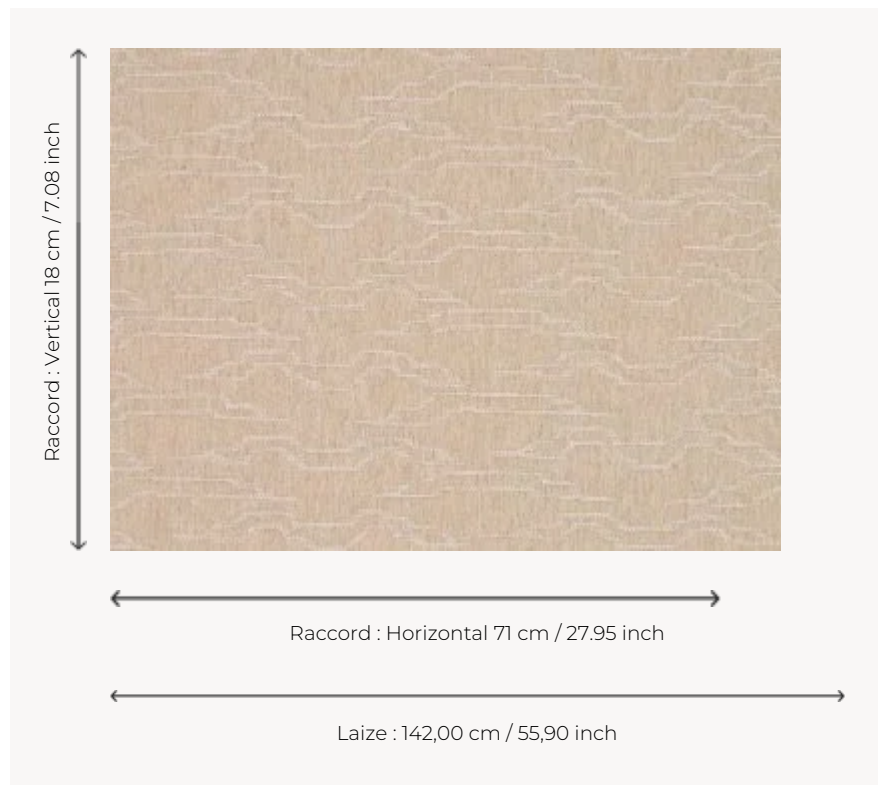

F3784001 RIMA

Elégant avec son intemporel motif tigré tissé en trames sophistiquées, RIMA présente une texture au grain délicat qui met en valeur sièges et rideaux.

F3784001 - 001

Pierre Frey

TYPE	Jacquards
UTILISATION	Siège normal
MARTINDALE	25.000 T
COMPOSITION	43 % Coton - 26 % Viscose - 13 % Polyester - 10 % Lin - 8 % Acrylique
UNITÉ DE VENTE	Disponible au mètre
LAIZE	142 cm / 55,90 inch
RACCORD	H: 71 cm - 27,95 inch V: 18 cm - 7,08 inch Raccord droit
POIDS	972 gr / ml
ENTRETIEN	
CERTIFICATIONS	BS5852 Cigarette & match test
LIASSE	F9979212034

1 Couleurs

F3784001
001