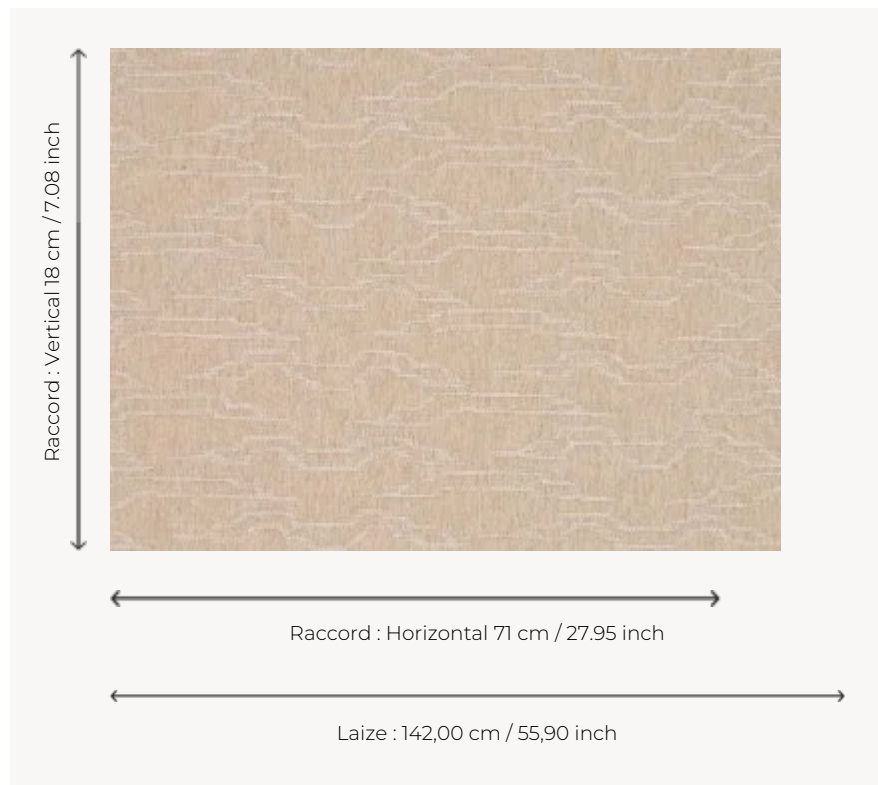

F3784001 RIMA

Elégant avec son intemporel motif tigré tissé en trames sophistiquées, RIMA présente une texture au grain délicat qui met en valeur sièges et rideaux.

F3784001 - 001

Pierre Frey

TYPE	Jacquards
UTILISATION	Siège normal
MARTINDALE	25.000 T
COMPOSITION	43 % Coton - 26 % Viscose - 13 % Polyester - 10 % Lin - 8 % Acrylique
UNITÉ DE VENTE	Disponible au mètre
LAIZE	142 cm / 55,90 inch
RACCORD	H: 71 cm - 27,95 inch V: 18 cm - 7,08 inch Raccord droit
POIDS	972 gr / ml
ENTRETIEN	
CERTIFICATIONS	BS5852 Cigarette & match test
LIASSE	F9979212034

1 Couleurs

F3784001
001