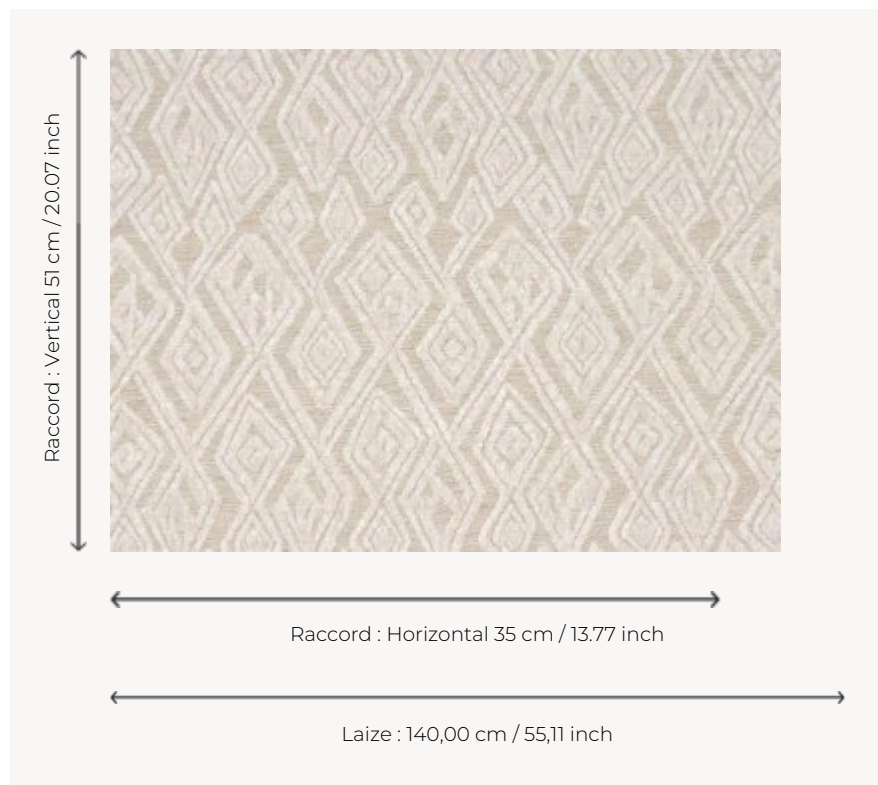

## F3785001 PODOR

Avec la beauté des fils qui composent sa structure, la sophistication de son tissage et l'intemporalité de son décor à la géométrie joyeuse, ce magnifique velours PODOR se décline aussi bien pour sièges et rideaux.

### F3785001 - Sable

### Pierre Frey

<b>TYPE</b>	Velours
<b>UTILISATION</b>	Siège normal
<b>MARTINDALE</b>	25.000 T
<b>COMPOSITION</b>	68 % Viscose - 18 % Coton - 14 % Lin
<b>UNITÉ DE VENTE</b>	Disponible au mètre
<b>LAIZE</b>	140 cm / 55,11 inch
<b>RACCORD</b>	H: 35 cm - 13,77 inch V: 51 cm - 20,07 inch Raccord droit
<b>POIDS</b>	861 gr / ml
<b>ENTRETIEN</b>	
<b>INFORMATIONS</b>	Poil 100% viscose Se patine à l'usage
<b>LIASSE</b>	F9979212034

# 1 Couleurs

F3785001  
Sable