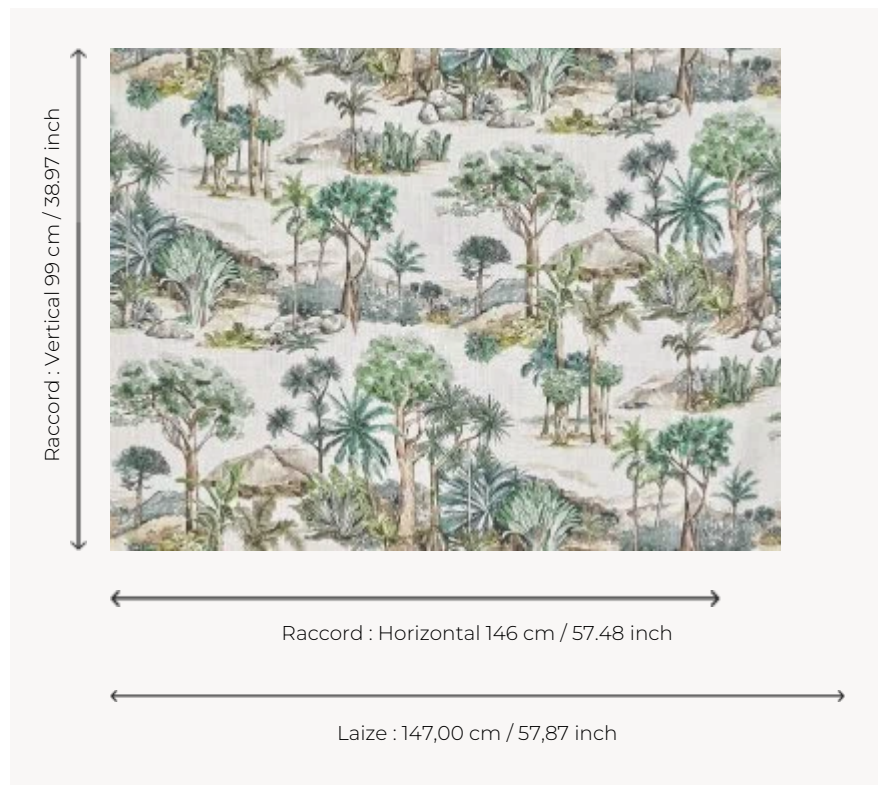

F3788001 SELVA

Grand dessin exotique dont les couleurs aquarellées sont délicatement imprimées sur une élégante toile de lin, SELVA invite au voyage et nous laisse rêveur.

F3788001 - Vegetal

Pierre Frey

TYPE	Imprimés
COMPOSITION	100 % Lin
UNITÉ DE VENTE	Disponible au mètre
LAIZE	147 cm / 57,87 inch
RACCORD	H: 146 cm - 57,48 inch V: 99 cm - 38,97 inch Raccord droit
POIDS	396 gr / ml
ENTRETIEN	

1 Couleurs

F3788001
Vegetal