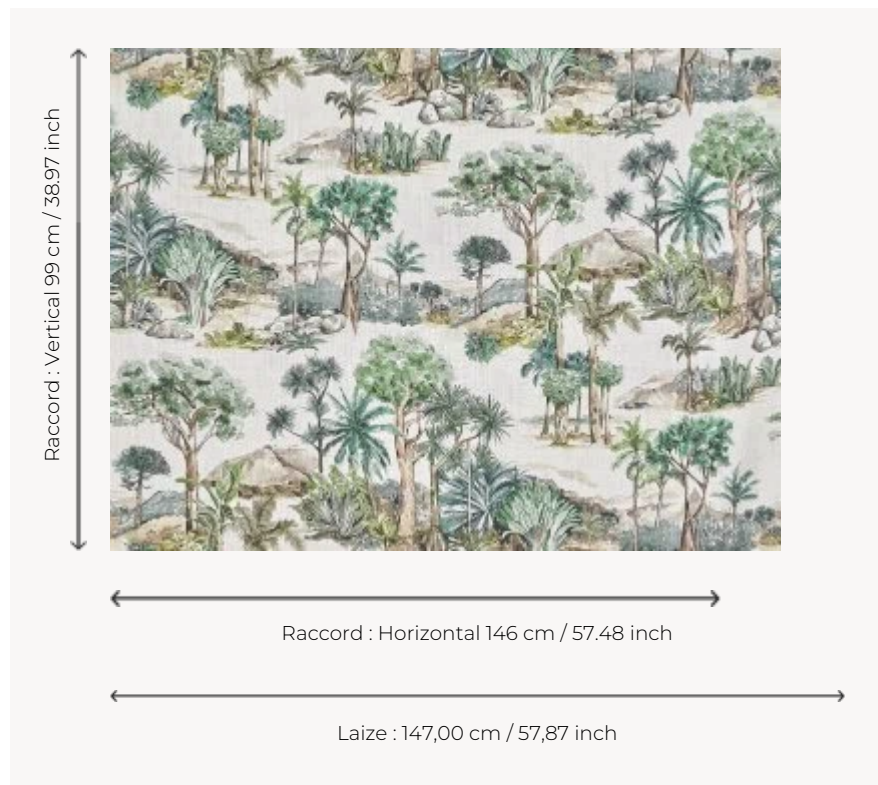

## F3788001 SELVA

Grand dessin exotique dont les couleurs aquarellées sont délicatement imprimées sur une élégante toile de lin, SELVA invite au voyage et nous laisse rêveur.

### F3788001 - Vegetal

### Pierre Frey

|                       |  |
|-----------------------|--|
| <b>TYPE</b>           | Imprimés   |
| <b>COMPOSITION</b>    | 100 % Lin  |
| <b>UNITÉ DE VENTE</b> | Disponible au mètre  |
| <b>LAIZE</b>          | 147 cm / 57,87 inch  |
| <b>RACCORD</b>        | H: 146 cm - 57,48 inch<br>V: 99 cm - 38,97 inch<br>Raccord droit |
| <b>POIDS</b>          | 396 gr / ml  |
| <b>ENTRETIEN</b>      |  |

# 1 Couleurs

F3788001  
Vegetal