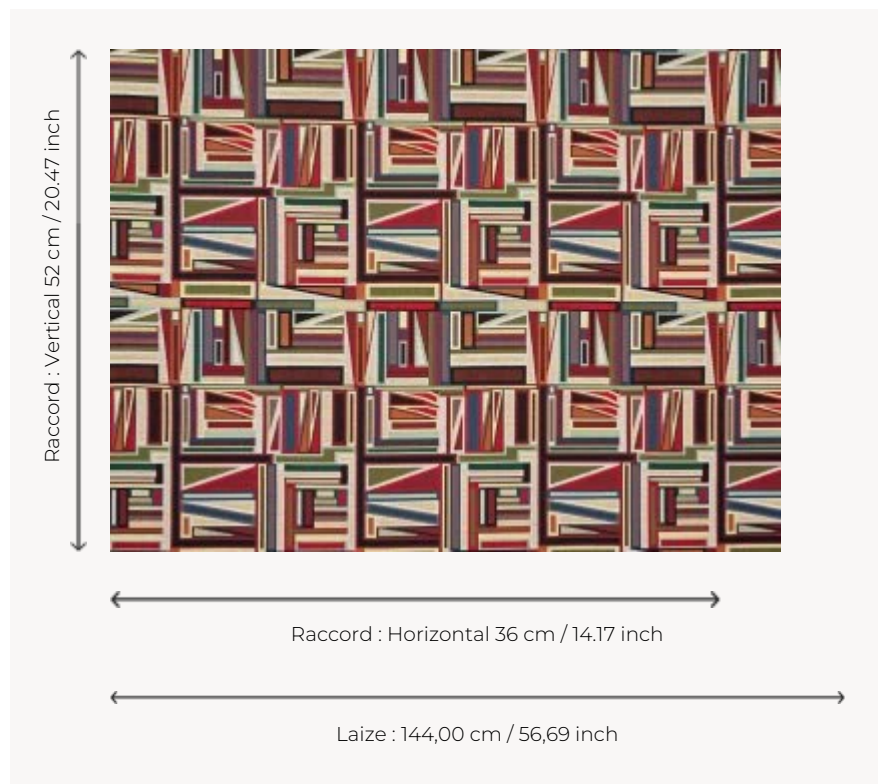

F3790001 CADENCE

Avec son dessin géométrique aux formes imbriquées multicolores, CADENCE donne à voir dans les détails de sa technique tapisserie, le grand soin apporté à son tissage. Les différentes teintes des fils qui composent sa chaîne et sa trame, ainsi que leurs diverses manières de s'entrecroiser, permettent à son motif de prendre vie.

F3790001 - 001

Pierre Frey

TYPE	Tapisseries
UTILISATION	Siège normal
MARTINDALE	10.000 T
COMPOSITION	60 % Coton - 25 % Polyester - 15 % Acrylique
UNITÉ DE VENTE	Disponible au mètre
LAIZE	144 cm / 56,69 inch
RACCORD	H: 36 cm - 14,17 inch V: 52 cm - 20,47 inch Raccord droit
POIDS	871 gr / ml
ENTRETIEN	
CERTIFICATIONS	CAL TB 117- Pass NFPA 260-Class 1 EN1021-1-2 en association avec une mousse difficilement inflammable

1 Couleurs

F3790001
001