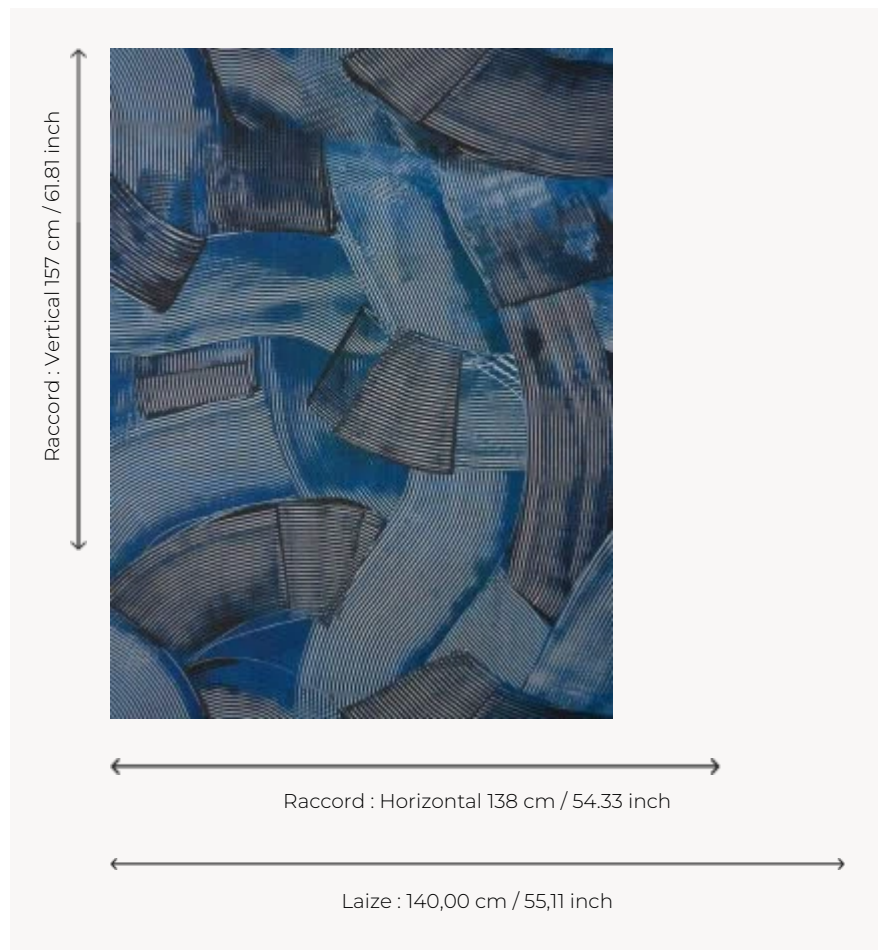

## F3796001 NAGOYA

Dans un dégradé de bleu indigo, les vibrations de ces traces de pinceaux imprimées sur lin dégagent une énergie vivifiante.

### F3796001 - Indigo

### Pierre Frey

<b>TYPE</b>	Imprimés
<b>COMPOSITION</b>	100 % Lin
<b>UNITÉ DE VENTE</b>	Disponible au mètre
<b>LAIZE</b>	140 cm / 55,11 inch
<b>RACCORD</b>	H: 138 cm - 54,33 inch V: 157 cm - 61,81 inch Raccord droit
<b>POIDS</b>	616 gr / ml
<b>ENTRETIEN</b>	
<b>INFORMATIONS</b>	Le caractère authentique du lin peut créer de petites réserves blanches sur l'imprimé
<b>LIASSE</b>	F9979202301