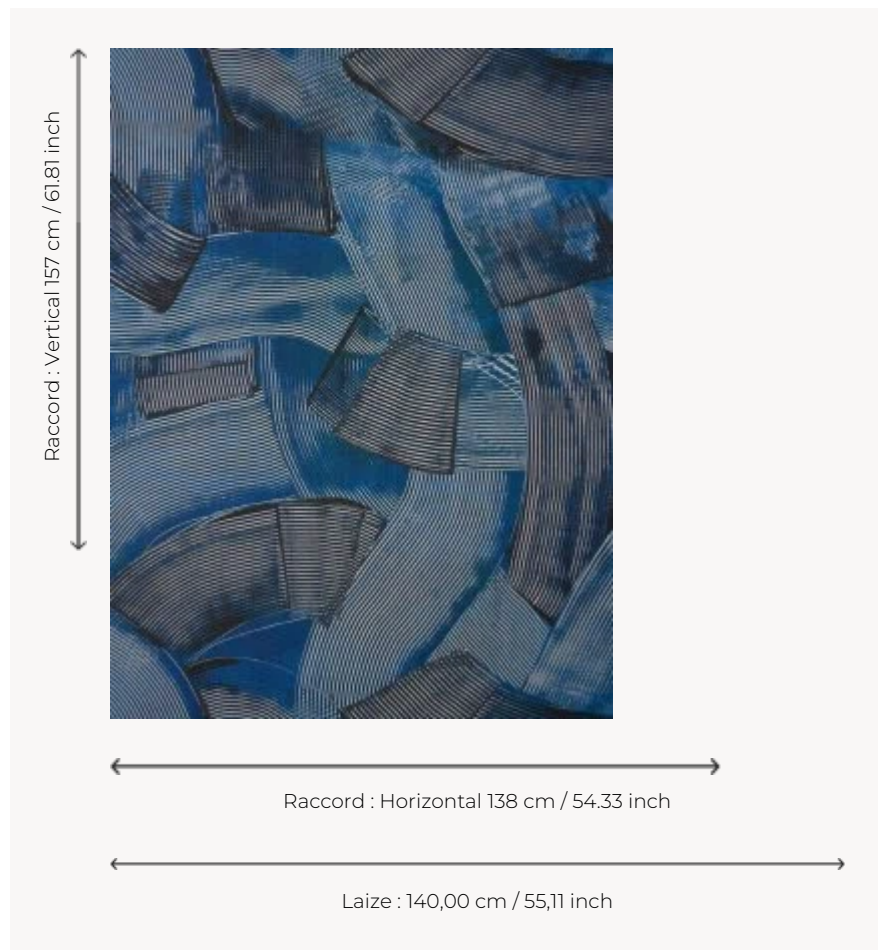

F3796001 NAGOYA

Dans un dégradé de bleu indigo, les vibrations de ces traces de pinceaux imprimées sur lin dégagent une énergie vivifiante.

F3796001 - Indigo

Pierre Frey

TYPE	Imprimés
COMPOSITION	100 % Lin
UNITÉ DE VENTE	Disponible au mètre
LAIZE	140 cm / 55,11 inch
RACCORD	H: 138 cm - 54,33 inch V: 157 cm - 61,81 inch Raccord droit
POIDS	616 gr / ml
ENTRETIEN	
INFORMATIONS	Le caractère authentique du lin peut créer de petites réserves blanches sur l'imprimé
LIASSE	F9979202301

1 Couleurs

F3796001
Indigo