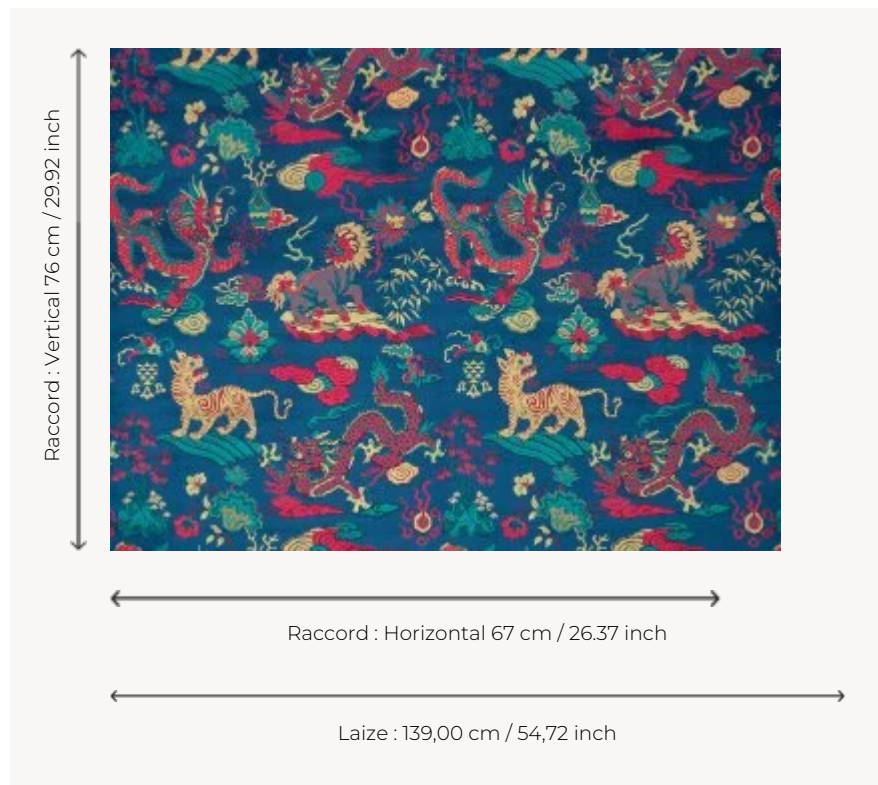

## F3802001 WANLY

Créatures légendaires symbole de sagesse et de force, dragons et tigres composent ce velours de Gênes aux couleurs lumineuses.

### F3802001 - Bleu roi

### Pierre Frey

<b>PERFORMANCE</b>	haute résistance
<b>TYPE</b>	-
<b>UTILISATION</b>	Siège normal
<b>MARTINDALE</b>	>100.000 T
<b>COMPOSITION</b>	77 % Viscose - 23 % Polyester
<b>UNITÉ DE VENTE</b>	Disponible au mètre
<b>LAIZE</b>	139 cm / 54,72 inch
<b>RACCORD</b>	H: 67 cm - 26,37 inch V: 76 cm - 29,92 inch Raccord droit
<b>POIDS</b>	1494 gr / ml
<b>ENTRETIEN</b>	
<b>CERTIFICATIONS</b>	BS5852 Cigarette & match test EN1021-1-2 en association avec une mousse difficilement inflammable
<b>INFORMATIONS</b>	Se patine à l'usage
<b>LIASSE</b>	F9979202301

## 3 Couleurs

F3802001  
Bleu roi

F3802002  
Cinabre

F3802003  
Foret