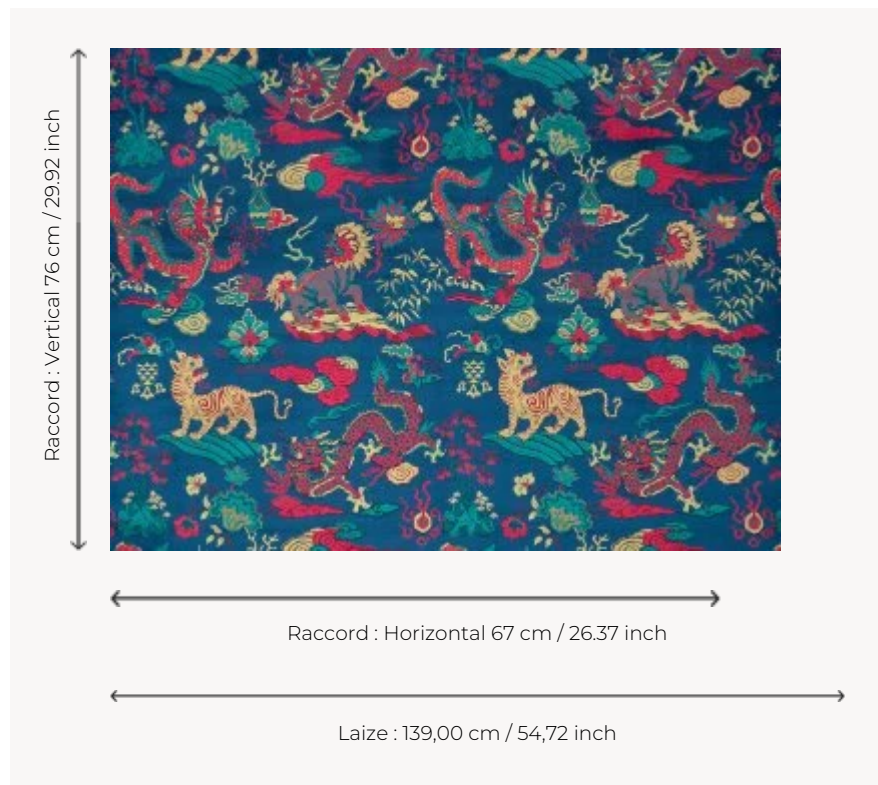

F3802001 WANLY

Créatures légendaires symbole de sagesse et de force, dragons et tigres composent ce velours de Gênes aux couleurs lumineuses.

F3802001 - Bleu roi

Pierre Frey

PERFORMANCE	haute résistance
TYPE	-
UTILISATION	Siège normal
MARTINDALE	>100.000 T
COMPOSITION	77 % Viscose - 23 % Polyester
UNITÉ DE VENTE	Disponible au mètre
LAIZE	139 cm / 54,72 inch
RACCORD	H: 67 cm - 26,37 inch V: 76 cm - 29,92 inch Raccord droit
POIDS	1494 gr / ml
ENTRETIEN	
CERTIFICATIONS	BS5852 Cigarette & match test EN1021-1-2 en association avec une mousse difficilement inflammable
INFORMATIONS	Se patine à l'usage
LIASSE	F9979202301

3 Couleurs

F3802001
Bleu roi

F3802002
Cinabre

F3802003
Foret