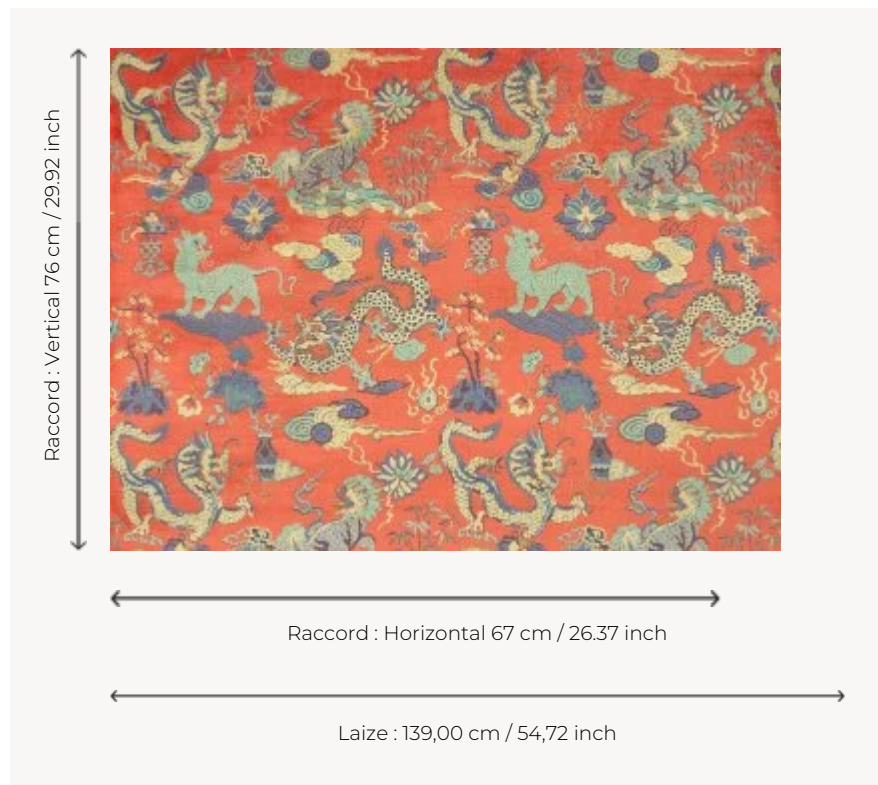

F3802002 WANLY

Créatures légendaires symbole de sagesse et de force, dragons et tigres composent ce velours de Gênes aux couleurs lumineuses.

F3802002 - Cinabre

Pierre Frey

| | |
|-----------------------|--|
| PERFORMANCE | haute résistance |
| TYPE | - |
| UTILISATION | Siège normal |
| MARTINDALE | >100.000 T |
| COMPOSITION | 77 % Viscose - 23 % Polyester |
| UNITÉ DE VENTE | Disponible au mètre |
| LAIZE | 139 cm / 54,72 inch |
| RACCORD | H: 67 cm - 26,37 inch V: 76 cm - 29,92 inch Raccord droit |
| POIDS | 1494 gr / ml |
| ENTRETIEN |  |
| CERTIFICATIONS | BS5852 Cigarette & match test EN1021-1-2 en association avec une mousse difficilement inflammable |
| INFORMATIONS | Se patine à l'usage |
| LIASSE | F9979202301 |

3 Couleurs

F3802001
Bleu roi

F3802002
Cinabre

F3802003
Foret