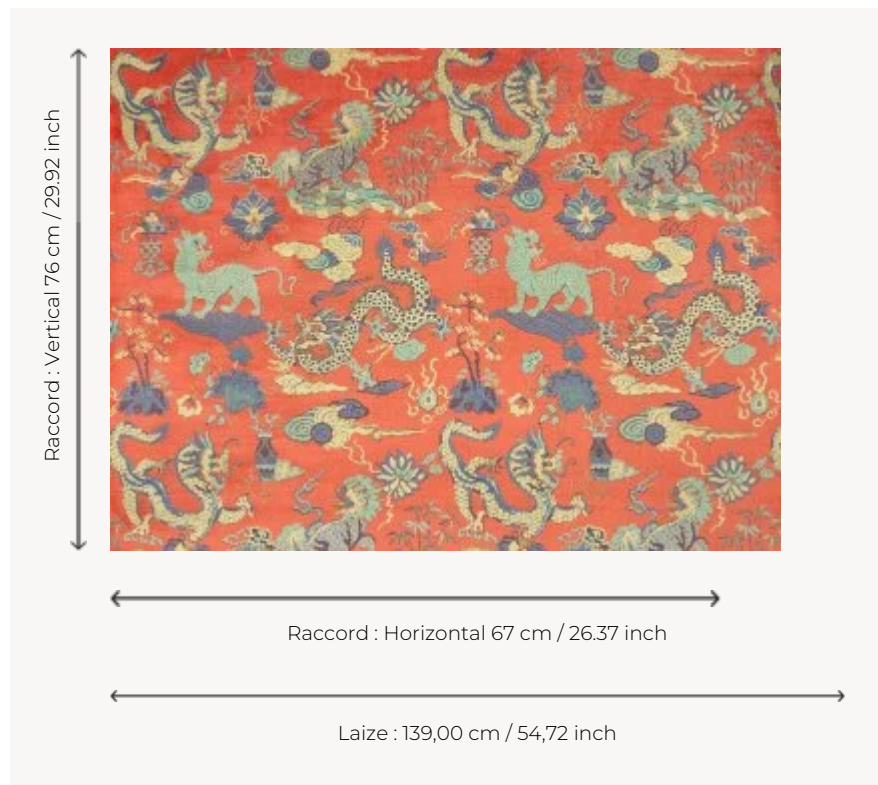

# F3802002 WANLY

Créatures légendaires symbole de sagesse et de force, dragons et tigres composent ce velours de Gênes aux couleurs lumineuses.

## Pierre Frey

<b>PERFORMANCE</b>	haute résistance
<b>TYPE</b>	-
<b>UTILISATION</b>	Siège normal
<b>MARTINDALE</b>	>100.000 T
<b>COMPOSITION</b>	77 % Viscose - 23 % Polyester
<b>UNITÉ DE VENTE</b>	Disponible au mètre
<b>LAIZE</b>	139 cm / 54,72 inch
<b>RACCORD</b>	H: 67 cm - 26,37 inch V: 76 cm - 29,92 inch Raccord droit
<b>POIDS</b>	1494 gr / ml
<b>ENTRETIEN</b>	
<b>CERTIFICATIONS</b>	BS5852 Cigarette & match test EN1021-1-2 en association avec une mousse difficilement inflammable
<b>INFORMATIONS</b>	Se patine à l'usage
<b>LIASSE</b>	F9979202301