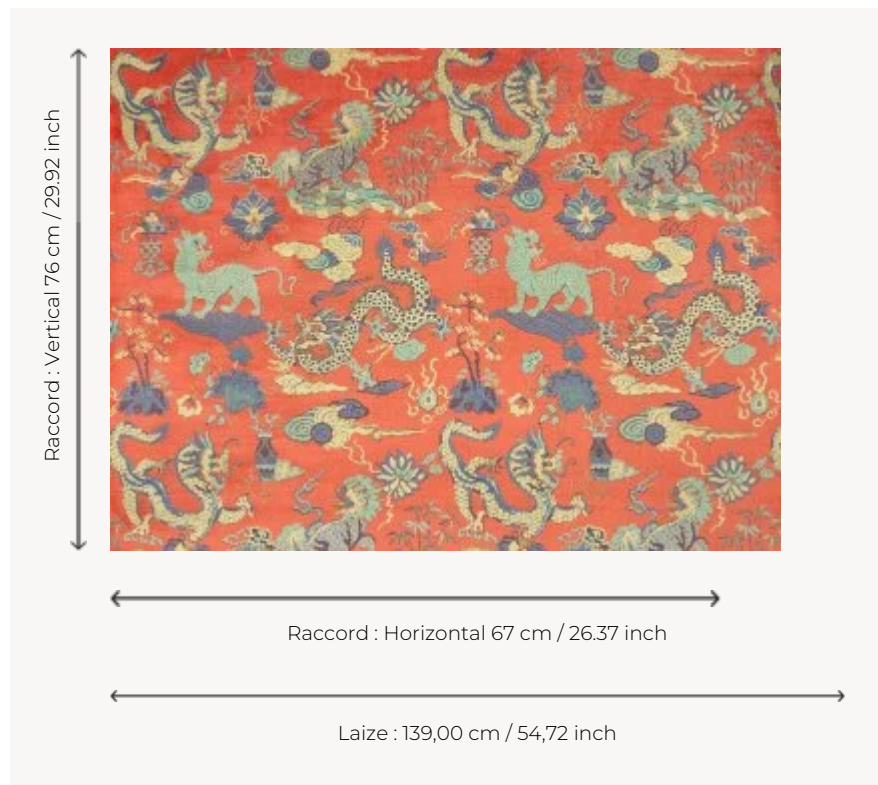

## F3802002 WANLY

Créatures légendaires symbole de sagesse et de force, dragons et tigres composent ce velours de Gênes aux couleurs lumineuses.

### Pierre Frey

<b>PERFORMANCE</b>	haute résistance
<b>TYPE</b>	-
<b>UTILISATION</b>	Siège normal
<b>MARTINDALE</b>	>100.000 T
<b>COMPOSITION</b>	77 % Viscose - 23 % Polyester
<b>UNITÉ DE VENTE</b>	Disponible au mètre
<b>LAIZE</b>	139 cm / 54,72 inch
<b>RACCORD</b>	H: 67 cm - 26,37 inch V: 76 cm - 29,92 inch Raccord droit
<b>POIDS</b>	1494 gr / ml
<b>ENTRETIEN</b>	
<b>CERTIFICATIONS</b>	BS5852 Cigarette & match test EN1021-1-2 en association avec une mousse difficilement inflammable
<b>INFORMATIONS</b>	Se patine à l'usage
<b>LIASSE</b>	F9979202301