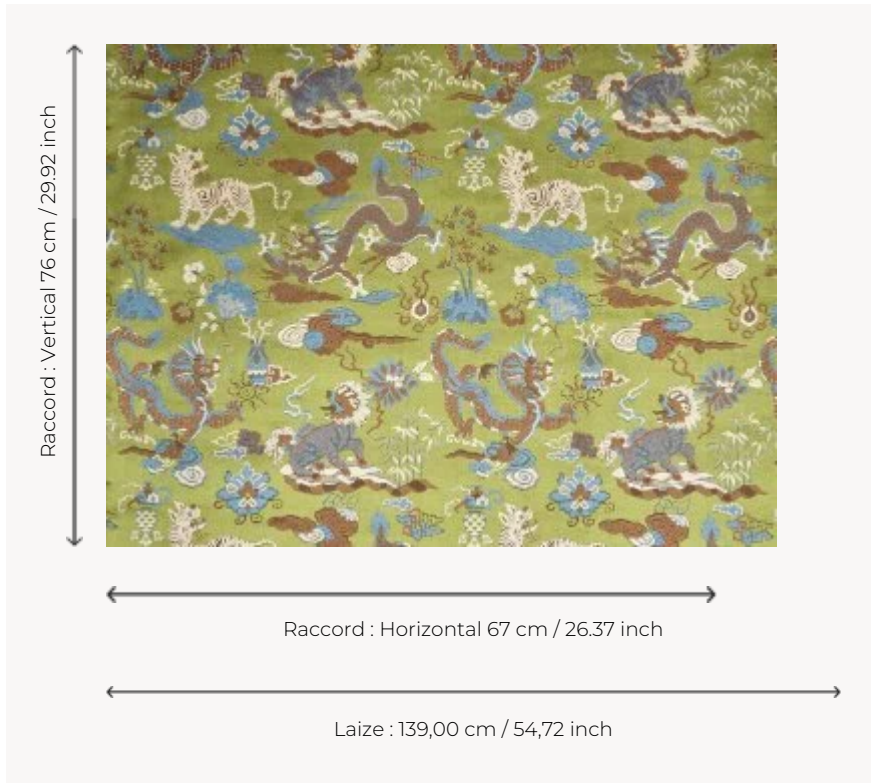

F3802003 WANLY

Créatures légendaires symbole de sagesse et de force, dragons et tigres composent ce velours de Gênes aux couleurs lumineuses.

F3802003 - Foret

Pierre Frey

PERFORMANCE	haute résistance
TYPE	-
UTILISATION	Siège normal
MARTINDALE	>100.000 T
COMPOSITION	77 % Viscose - 23 % Polyester
UNITÉ DE VENTE	Disponible au mètre
LAIZE	139 cm / 54,72 inch
RACCORD	H: 67 cm - 26,37 inch V: 76 cm - 29,92 inch Raccord droit
POIDS	1494 gr / ml
ENTRETIEN	
CERTIFICATIONS	BS5852 Cigarette & match test EN1021-1-2 en association avec une mousse difficilement inflammable
INFORMATIONS	Se patine à l'usage
LIASSE	F9979202301

3 Couleurs

F3802001
Bleu roi

F3802002
Cinabre

F3802003
Foret