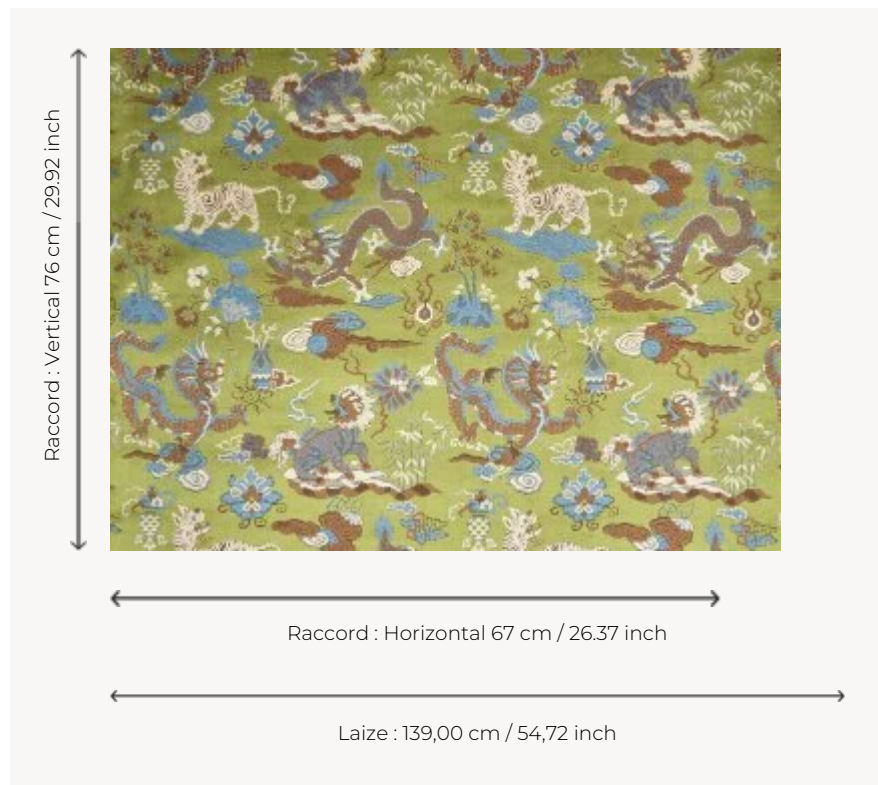

## F3802003 WANLY

Créatures légendaires symbole de sagesse et de force, dragons et tigres composent ce velours de Gênes aux couleurs lumineuses.

### Pierre Frey

|                       |  |
|-----------------------|--|
| <b>PERFORMANCE</b>    | haute résistance   |
| <b>TYPE</b>           | -  |
| <b>UTILISATION</b>    | Siège normal   |
| <b>MARTINDALE</b>     | >100.000 T   |
| <b>COMPOSITION</b>    | 77 % Viscose - 23 % Polyester  |
| <b>UNITÉ DE VENTE</b> | Disponible au mètre  |
| <b>LAIZE</b>          | 139 cm / 54,72 inch  |
| <b>RACCORD</b>        | H: 67 cm - 26,37 inch<br>V: 76 cm - 29,92 inch<br>Raccord droit                                      |
| <b>POIDS</b>          | 1494 gr / ml   |
| <b>ENTRETIEN</b>      |                 |
| <b>CERTIFICATIONS</b> | BS5852 Cigarette & match test<br>EN1021-1-2 en association avec une mousse difficilement inflammable |
| <b>INFORMATIONS</b>   | Se patine à l'usage  |
| <b>LIASSE</b>         | F9979202301  |