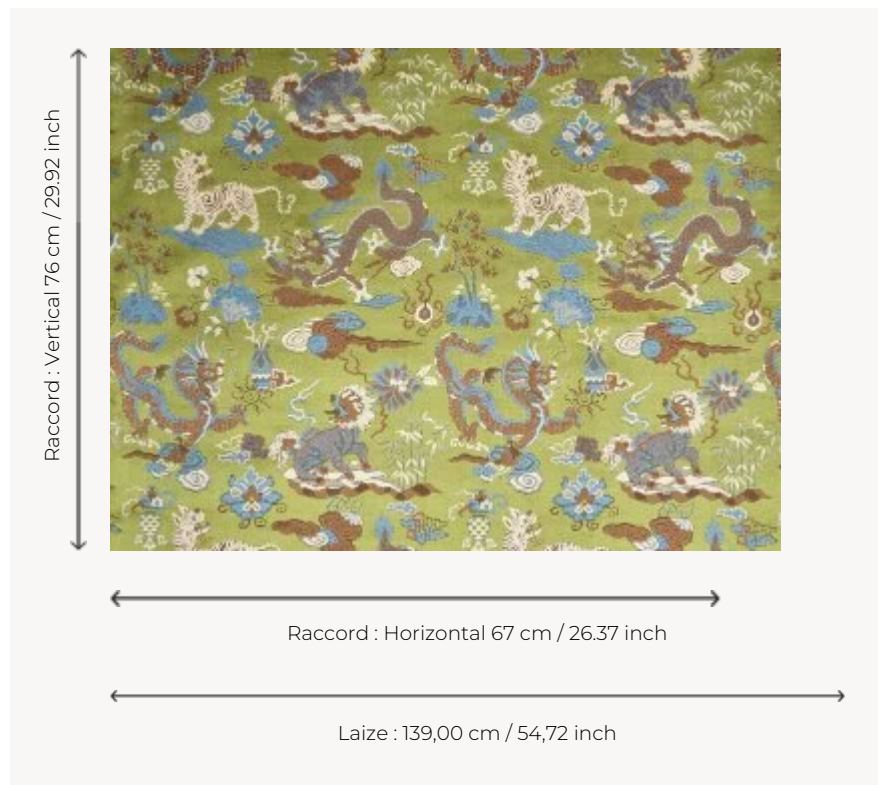

F3802003 WANLY

Créatures légendaires symbole de sagesse et de force, dragons et tigres composent ce velours de Gênes aux couleurs lumineuses.

F3802003 - Foret

Pierre Frey

PERFORMANCE	haute résistance
TYPE	-
UTILISATION	Siège normal
MARTINDALE	>100.000 T
COMPOSITION	77 % Viscose - 23 % Polyester
UNITÉ DE VENTE	Disponible au mètre
LAIZE	139 cm / 54,72 inch
RACCORD	H: 67 cm - 26,37 inch V: 76 cm - 29,92 inch Raccord droit
POIDS	1494 gr / ml
ENTRETIEN	
CERTIFICATIONS	BS5852 Cigarette & match test EN1021-1-2 en association avec une mousse difficilement inflammable
INFORMATIONS	Se patine à l'usage
LIASSE	F9979202301

3 Couleurs

F3802001
Bleu roi

F3802002
Cinabre

F3802003
Foret