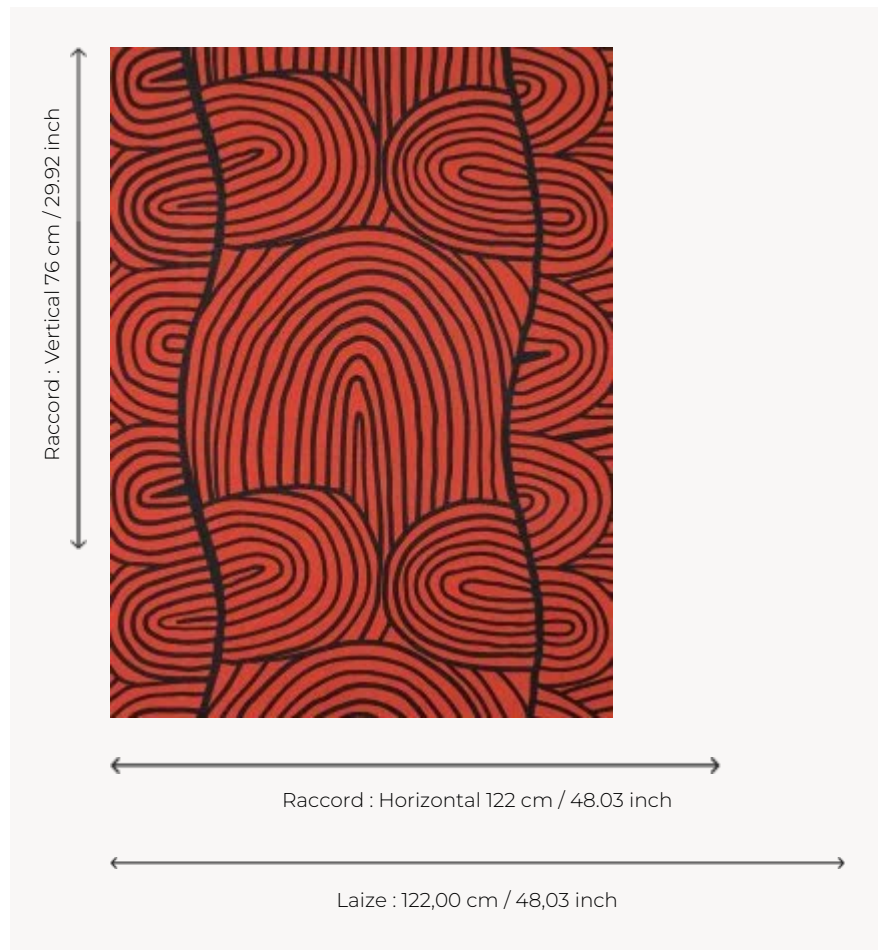

## F3803001 HOJO GARDEN

Inspirées des jardins Zen, les vagues de cette broderie ondulent et s'équilibrent sur un fond en lin.

### Pierre Frey

<b>TYPE</b>	Broderies
<b>COMPOSITION</b>	75 % Coton - 25 % Acrylique
<b>UNITÉ DE VENTE</b>	Disponible au mètre
<b>LAIZE</b>	122 cm / 48,03 inch
<b>RACCORD</b>	H: 122 cm - 48,03 inch V: 76 cm - 29,92 inch Raccord droit
<b>POIDS</b>	536 gr / ml
<b>ENTRETIEN</b>	
<b>NOTES</b>	Broderie artisanale
<b>LIASSE</b>	F9979202301