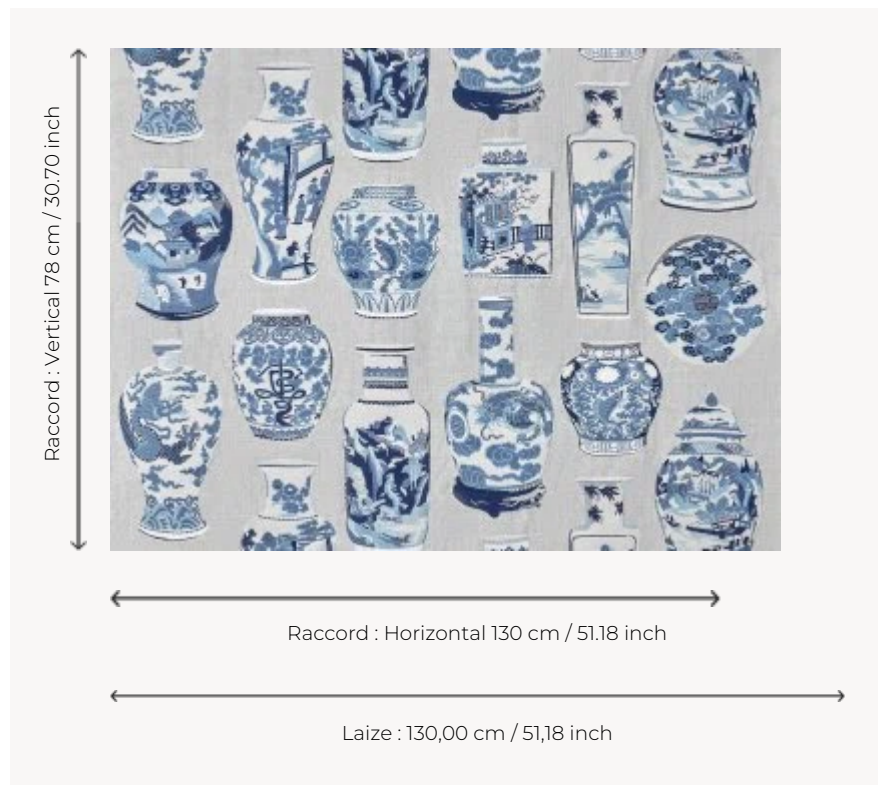

## F3806001 QINGHUA

Ancrées dans la tradition chinoise, les porcelaines aux décors somptueux bleu cobalt et blanc ont inspiré cette broderie aux motifs de vases ornés de fleurs et d'animaux mythiques.

### F3806001 - Blue porcelain

### Pierre Frey

<b>TYPE</b>	Broderies
<b>COMPOSITION</b>	45 % Lin - 30 % Viscose - 17 % Coton - 8 % Polyester
<b>UNITÉ DE VENTE</b>	Disponible au mètre
<b>LAIZE</b>	130 cm / 51,18 inch
<b>RACCORD</b>	H: 130 cm - 51,18 inch V: 78 cm - 30,70 inch Raccord droit
<b>POIDS</b>	598 gr / ml
<b>ENTRETIEN</b>	
<b>LIASSE</b>	F9979202301