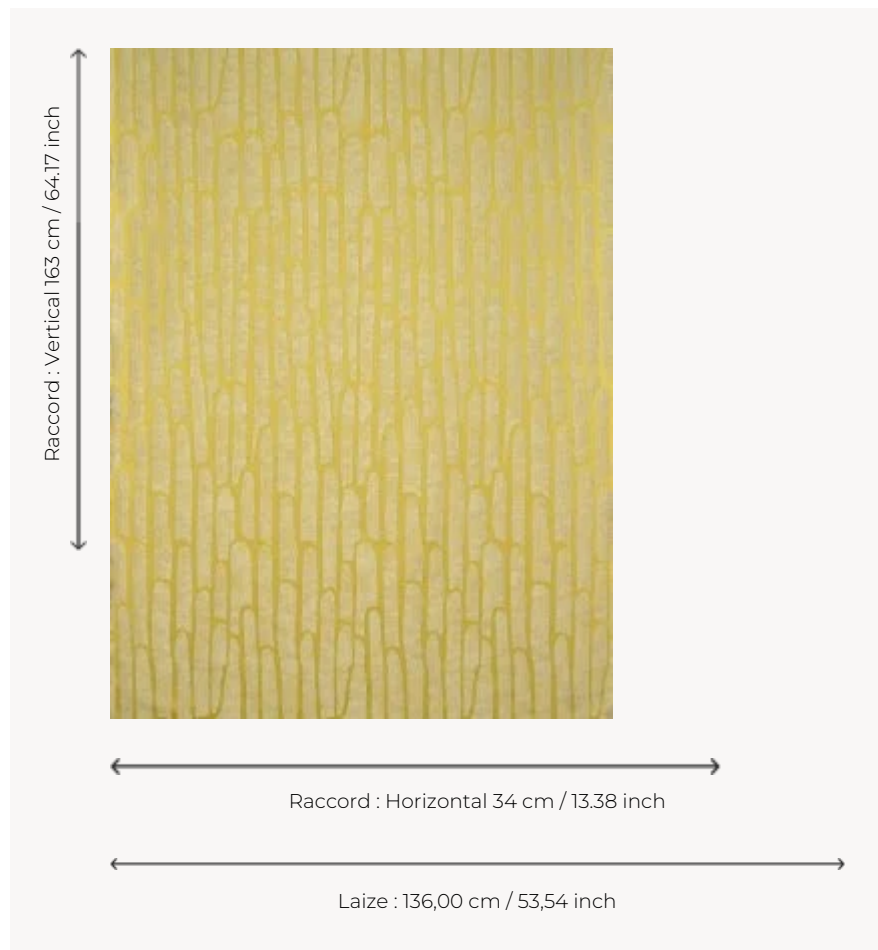

## F3807003 TOKETIKO

Dans une représentation minimaliste du jardin Zen, ce jacquard soyeux aux lignes sinueuses incite à la relaxation.

### F3807003 - Yuzu

### Pierre Frey

<b>TYPE</b>	Soieries & Tissus soyeux
<b>COMPOSITION</b>	44 % Viscose - 26 % Polyester - 21 % Coton - 9 % Acrylique
<b>UNITÉ DE VENTE</b>	Disponible au mètre
<b>LAIZE</b>	136 cm / 53,54 inch
<b>RACCORD</b>	H: 34 cm - 13,38 inch V: 163 cm - 64,17 inch Raccord droit
<b>POIDS</b>	421 gr / ml
<b>ENTRETIEN</b>	
<b>LIASSE</b>	F9979202301