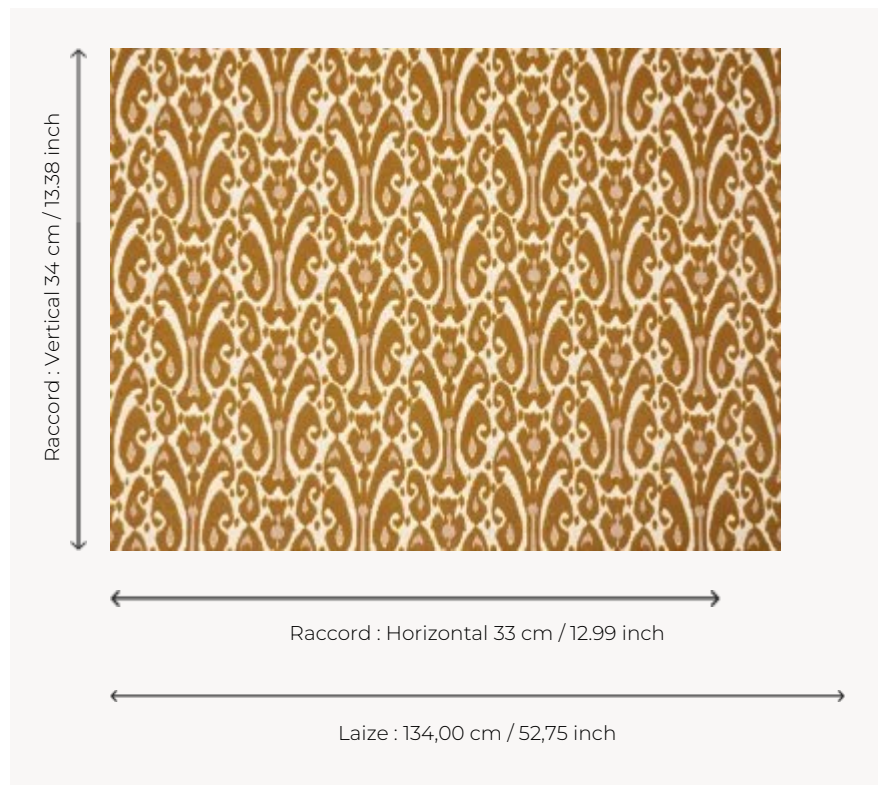

F3834001 SOVERATO

Tissu haute performance In-Outdoor, SOVERATO est inspiré d'un ikat conservé dans les archives de la Maison. Magnifique velours sur un fond rappelant la vannerie traditionnelle.

F3834001 - Sable

Pierre Frey

TYPE	-
UTILISATION	Siège intensif
MARTINDALE	60.000 T
COMPOSITION	51 % Acrylique - 34 % Polyéthylène - 15 % Polyester
UNITÉ DE VENTE	Disponible au mètre
LAIZE	134 cm / 52,75 inch
RACCORD	H: 33 cm - 12,99 inch V: 34 cm - 13,38 inch Raccord droit
POIDS	817 gr / ml
ENTRETIEN	
CERTIFICATIONS	CAL TB 117- Pass NFPA 260-Class 1
NOTES	Haute solidité lumière, anti-moisissure, antitache, déperlant Tissu Indoor-Outdoor
INFORMATIONS	Utiliser des garnissages adaptés pour une utilisation "outdoor" et penser à ranger matelas et coussins dans un endroit propre et sec quand ils ne sont pas utilisés
LIASSE	F9979202305