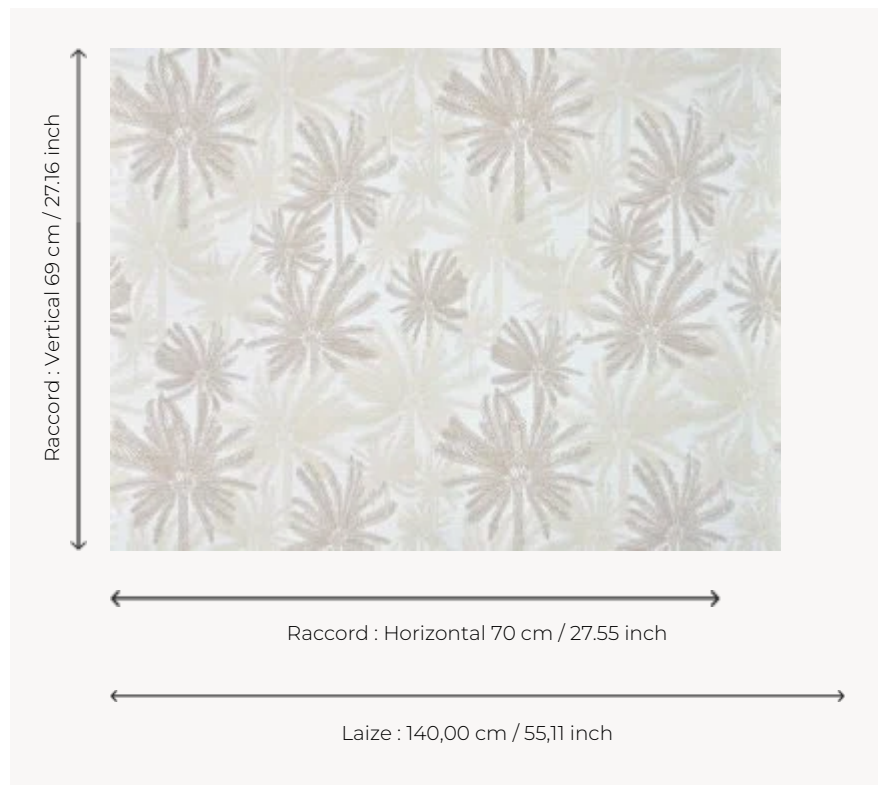

F3837001 PINETO

Tissu haute performance In-Outdoor, PINETO est un très beau jacquard qui revisite le thème de la palmeraie sur un fond texturé à l'aspect naturel.

F3837001 - Sable blanc

Pierre Frey

PERFORMANCE	Outdoor
TYPE	Jacquards
UTILISATION	Siège normal
MARTINDALE	20.000 T
COMPOSITION	87 % Polypropylène - 13 % Polyester
UNITÉ DE VENTE	Disponible au mètre
LAIZE	140 cm / 55,11 inch
RACCORD	H: 70 cm - 27,55 inch V: 69 cm - 27,16 inch Raccord droit
POIDS	763 gr / ml
ENTRETIEN	
CERTIFICATIONS	CAL TB 117- Pass BS5852 Cigarette test NFPA 260-Class 1
NOTES	Haute solidité lumière, anti-moisissure, antitache, déperlant Tissu Indoor-Outdoor
INFORMATIONS	Utiliser des garnissages adaptés pour une utilisation "outdoor" et penser à ranger matelas et coussins dans un endroit propre et sec quand ils ne sont pas utilisés
LIASSE	F9979202305

3 Couleurs

F3837001
Sable blanc

F3837002
Palmier dore

F3837003
Ombrage