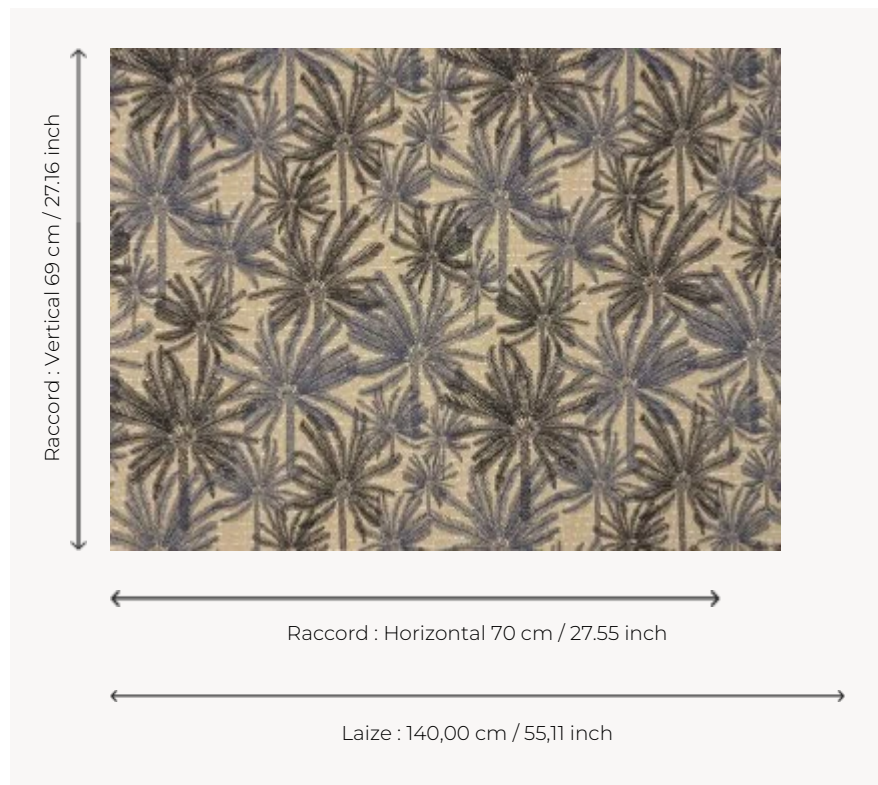

F3837003 PINETO

Tissu haute performance In-Outdoor, PINETO est un très beau jacquard qui revisite le thème de la palmeraie sur un fond texturé à l'aspect naturel.

F3837003 - Ombrage

Pierre Frey

PERFORMANCE	Outdoor
TYPE	Jacquards
UTILISATION	Siège normal
MARTINDALE	20.000 T
COMPOSITION	87 % Polypropylène - 13 % Polyester
UNITÉ DE VENTE	Disponible au mètre
LAIZE	140 cm / 55,11 inch
RACCORD	H: 70 cm - 27,55 inch V: 69 cm - 27,16 inch Raccord droit
POIDS	763 gr / ml
ENTRETIEN	
CERTIFICATIONS	CAL TB 117- Pass BS5852 Cigarette test NFPA 260-Class 1
NOTES	Haute solidité lumière, anti-moisissure, antitache, déperlant Tissu Indoor-Outdoor
INFORMATIONS	Utiliser des garnissages adaptés pour une utilisation "outdoor" et penser à ranger matelas et coussins dans un endroit propre et sec quand ils ne sont pas utilisés
LIASSE	F9979202305

3 Couleurs

F3837001
Sable blanc

F3837002
Palmier dore

F3837003
Ombrage