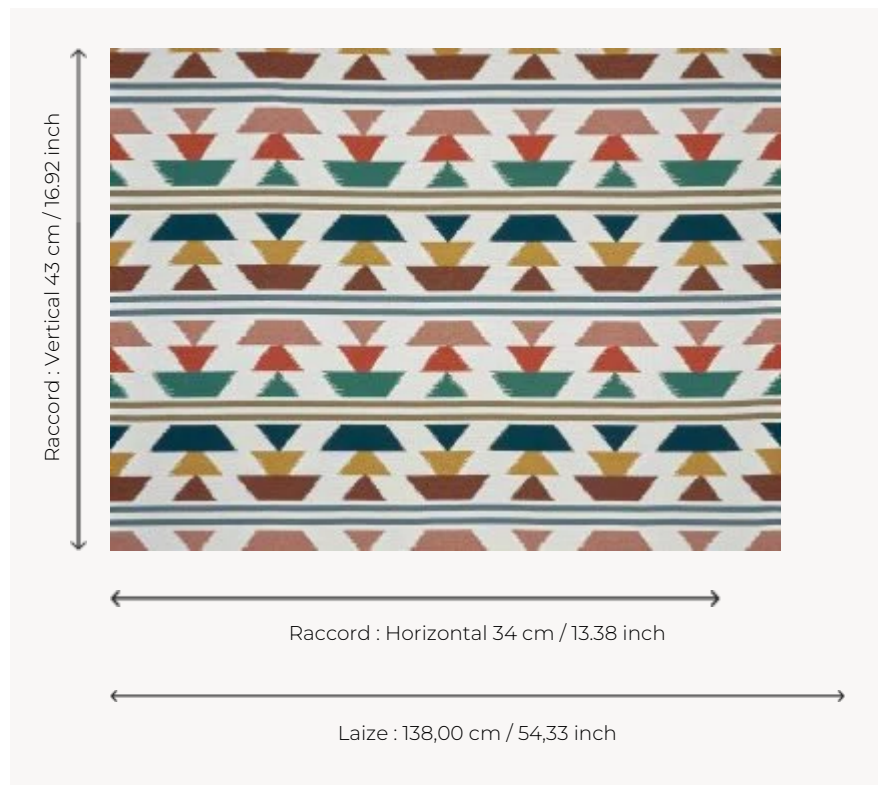

F3839001 MADONIE

Délicate broderie de rayures irrégulières sur soie sauvage, SIMOUN conjugue caractère et raffinement dans un esprit résolument contemporain.

F3839001 - Multicolore

Pierre Frey

PERFORMANCE	Outdoor
TYPE	Jacquards
UTILISATION	Siège modéré
MARTINDALE	< 15.000 T
COMPOSITION	100 % Polypropylène
UNITÉ DE VENTE	Disponible au mètre
LAIZE	138 cm / 54,33 inch
RACCORD	H: 34 cm - 13,38 inch V: 43 cm - 16,92 inch Raccord droit
POIDS	731 gr / ml
ENTRETIEN	
CERTIFICATIONS	CAL TB 117- Pass NFPA 260-Class 1
NOTES	Haute solidité lumière, anti-moisissure, antitache, déperlant Tissu lavable Tissu Indoor-Outdoor
INFORMATIONS	Utiliser des garnissages adaptés pour une utilisation "outdoor" et penser à ranger matelas et coussins dans un endroit propre et sec quand ils ne sont pas utilisés Prévoir une confection adaptée pour renforcer les coutures
LIASSE	F9979202305

1 Couleurs

F3839001
Multicolore