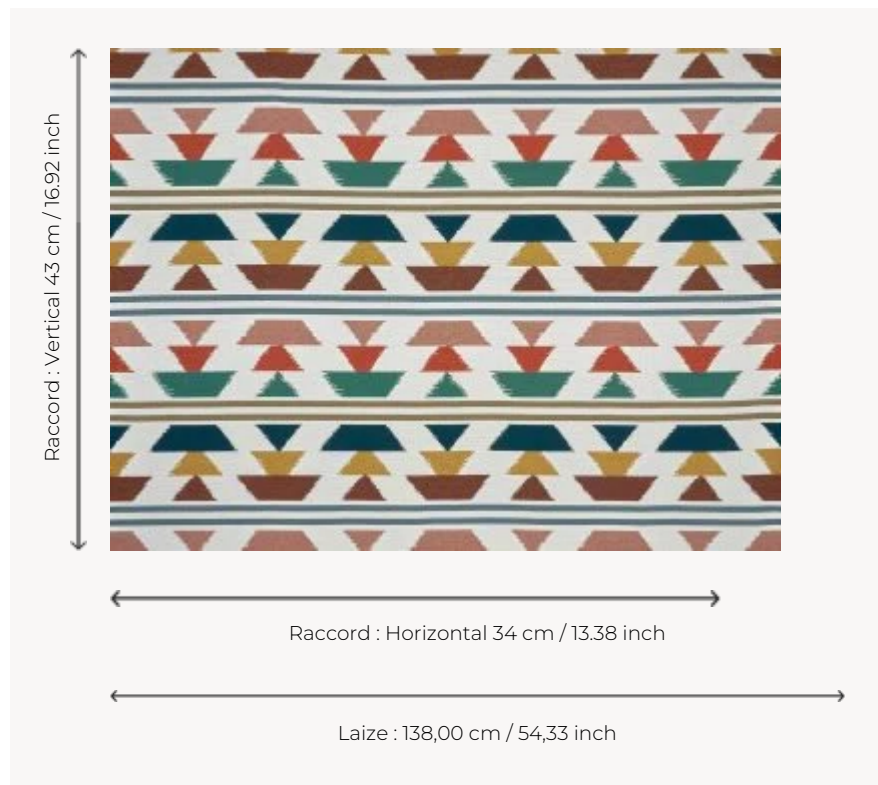

F3839001 MADONIE

Tissu haute performance In-Outdoor, MADONIE est une très belle tapisserie de rayures ikatées multicolores.

F3839001 - Multicolore

Pierre Frey

| | |
|-----------------------|---|
| PERFORMANCE | Outdoor |
| TYPE | Jacquards |
| UTILISATION | Siège modéré |
| MARTINDALE | < 15.000 T |
| COMPOSITION | 100 % Polypropylène |
| UNITÉ DE VENTE | Disponible au mètre |
| LAIZE | 138 cm / 54,33 inch |
| RACCORD | H: 34 cm - 13,38 inch V: 43 cm - 16,92 inch Raccord droit |
| POIDS | 731 gr / ml |
| ENTRETIEN |  |
| CERTIFICATIONS | CAL TB 117- Pass NFPA 260-Class 1 |
| NOTES | Haute solidité lumière, anti-moissure, antitache, déperlant Tissu lavable Tissu Indoor-Outdoor |
| INFORMATIONS | Utiliser des garnissages adaptés pour une utilisation "outdoor" et penser à ranger matelas et coussins dans un endroit propre et sec quand ils ne sont pas utilisés Prévoir une confection adaptée pour renforcer les coutures |
| LIASSE | F9979202305 |

1 Couleurs

F3839001
Multicolore