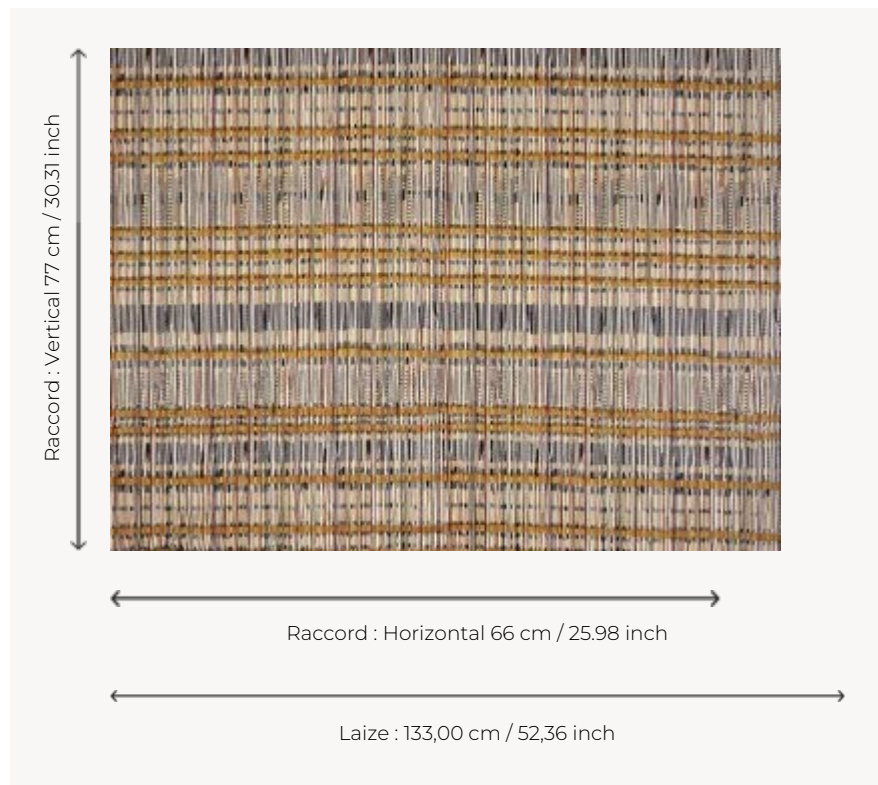

F3842001 USHUAIA

Jeu de tramages et de superpositions, cette broderie sur lin évoque avec charme et authenticité un large carreau multicolore.

F3842001 - Ogres

Pierre Frey

TYPE	Broderies
COMPOSITION	57 % Polyester - 24 % Lin - 19 % Coton
UNITÉ DE VENTE	Disponible au mètre
LAIZE	133 cm / 52,36 inch
RACCORD	H: 66 cm - 25,98 inch V: 77 cm - 30,31 inch Raccord droit
POIDS	698 gr / ml
ENTRETIEN	
LIASSE	F9979202302 F9979202304

2 Couleurs

F3842001
Ogres

F3842002
Maritime