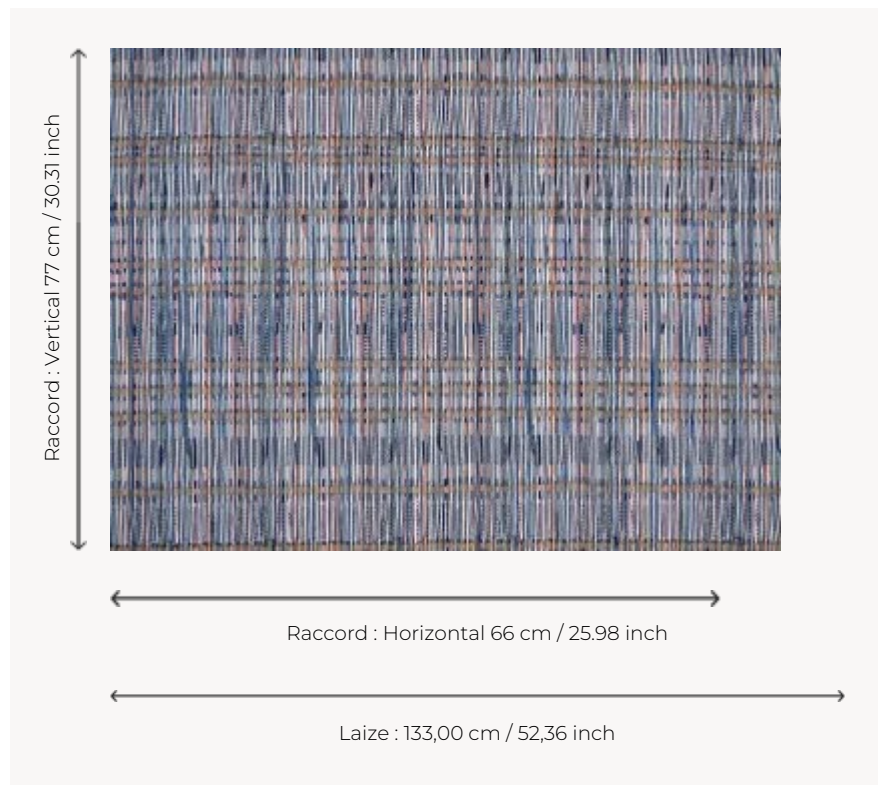

F3842002 USHUAIA

Jeu de tramages et de superpositions, cette broderie sur lin évoque avec charme et authenticité un large carreau multicolore.

F3842002 - Maritime

Pierre Frey

TYPE	Broderies
COMPOSITION	57 % Polyester - 24 % Lin - 19 % Coton
UNITÉ DE VENTE	Disponible au mètre
LAIZE	133 cm / 52,36 inch
RACCORD	H: 66 cm - 25,98 inch V: 77 cm - 30,31 inch Raccord droit
POIDS	698 gr / ml
ENTRETIEN	
LIASSE	F9979202302 F9979202304

2 Couleurs

F3842001
Ogres

F3842002
Maritime