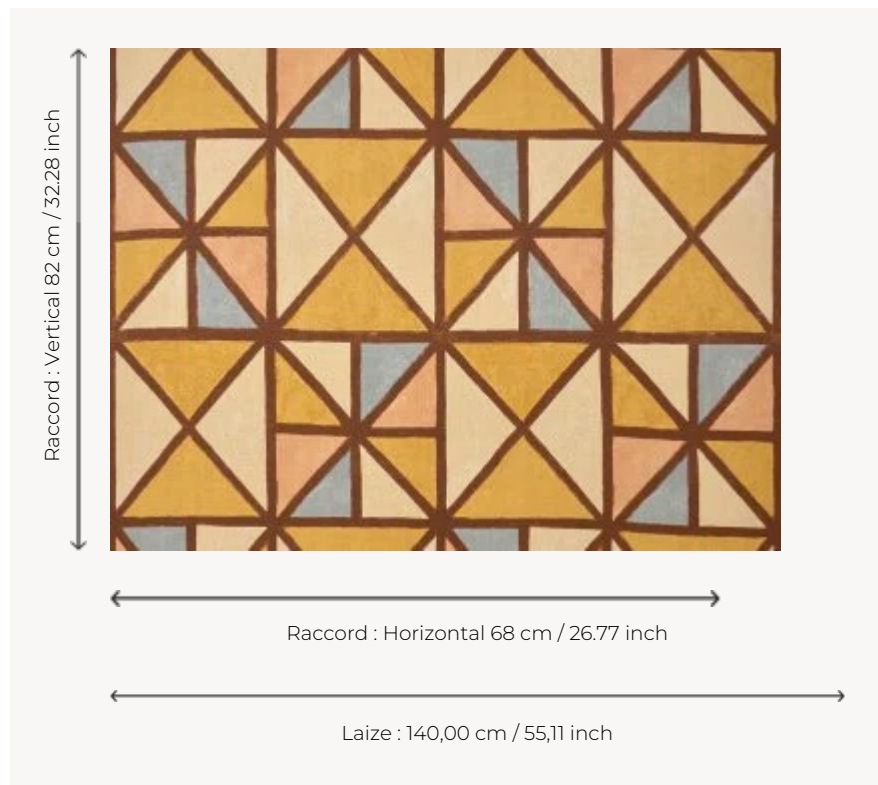

F3848001 AXIM

Inspiré d'une archive peinte à la main originale du Mali, cet imprimé sur lin épais revisite un large motif de triangles graphiques et lumineux.

F3848001 - Pigment

Pierre Frey

TYPE	Imprimés
COMPOSITION	100 % Lin
UNITÉ DE VENTE	Disponible au mètre
LAIZE	140 cm / 55,11 inch
RACCORD	H: 68 cm - 26,77 inch V: 82 cm - 32,28 inch Raccord droit
POIDS	588 gr / ml
ENTRETIEN	
INFORMATIONS	Le caractère authentique du lin peut créer de petites réserves blanches sur l'imprimé
LIASSE	F9979202302

1 Couleurs

F3848001
Pigment