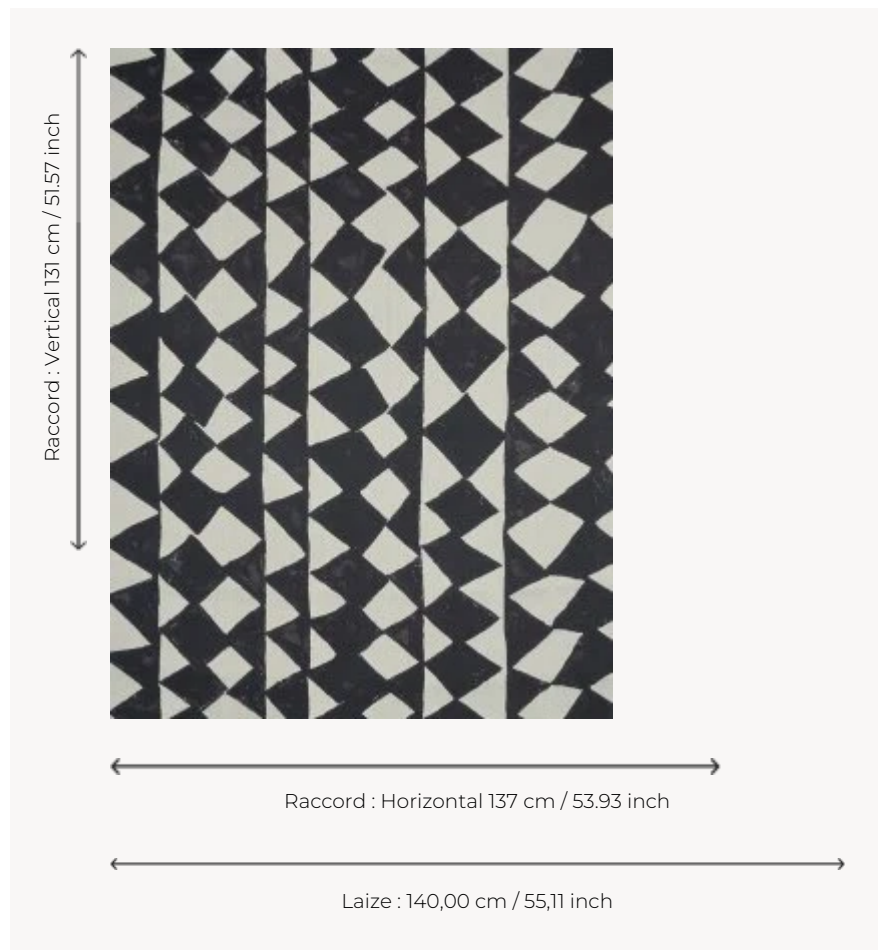

F3849001 EFUTU

Imprimé sur lin composé de losanges graphiques dont le dessin irrégulier rappelle les nombreuses décorations murales traditionnelles.

F3849001 - Charbon

Pierre Frey

TYPE	Imprimés
COMPOSITION	100 % Lin
UNITÉ DE VENTE	Disponible au mètre
LAIZE	140 cm / 55,11 inch
RACCORD	H: 137 cm - 53,93 inch V: 131 cm - 51,57 inch Raccord droit
POIDS	616 gr / ml
ENTRETIEN	

INFORMATIONS Le caractère authentique du lin peut créer de petites réserves blanches sur l'imprimé

LIASSE F9979202302

2 Couleurs

F3849001
Charbon

F3849002
Aqua