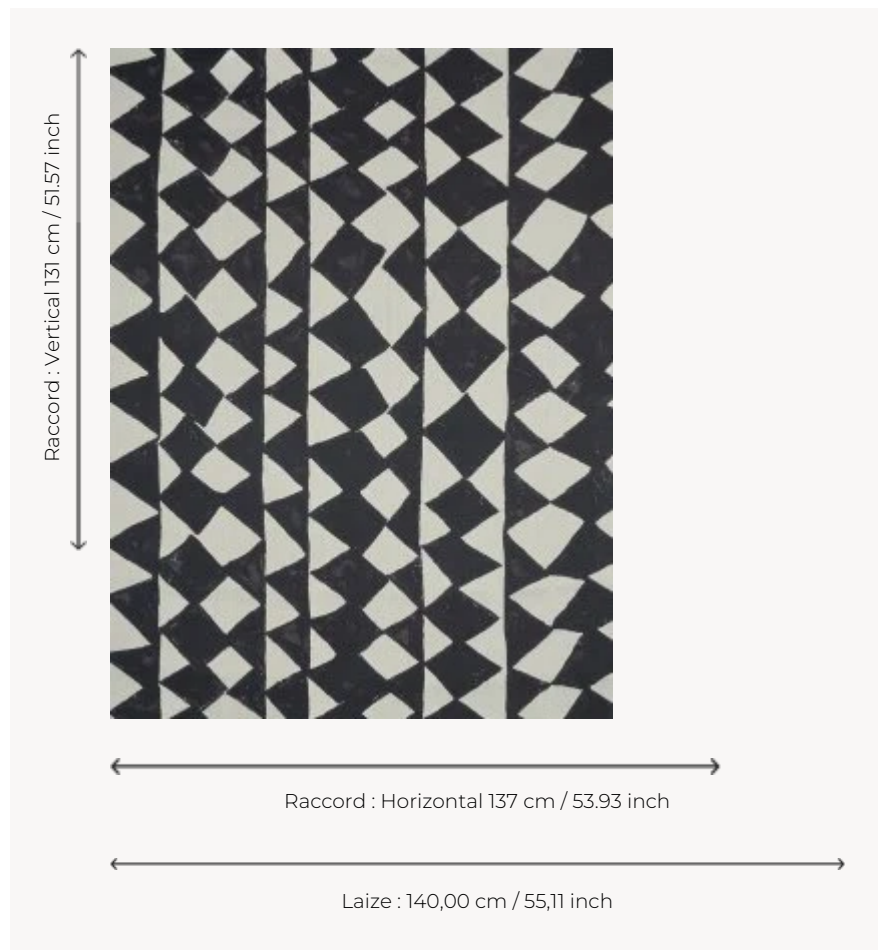

## F3849001 EFUTU

Imprimé sur lin composé de losanges graphiques dont le dessin irrégulier rappelle les nombreuses décorations murales traditionnelles.

### F3849001 - Charbon

### Pierre Frey

<b>TYPE</b>	Imprimés
<b>COMPOSITION</b>	100 % Lin
<b>UNITÉ DE VENTE</b>	Disponible au mètre
<b>LAIZE</b>	140 cm / 55,11 inch
<b>RACCORD</b>	H: 137 cm - 53,93 inch V: 131 cm - 51,57 inch Raccord droit
<b>POIDS</b>	616 gr / ml
<b>ENTRETIEN</b>	

## 2 Couleurs

F3849001  
Charbon

F3849002  
Aqua