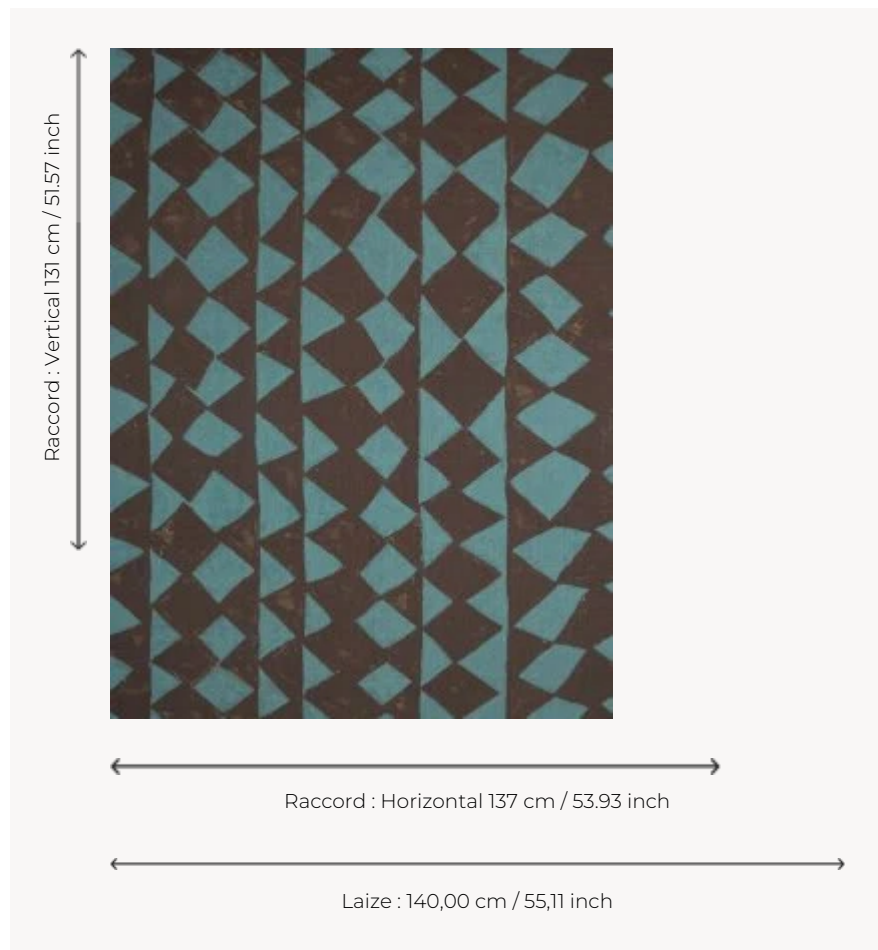

F3849002 EFUTU

Imprimé sur lin composé de losanges graphiques dont le dessin irrégulier rappelle les nombreuses décorations murales traditionnelles.

F3849002 - Aqua

Pierre Frey

TYPE	Imprimés
COMPOSITION	100 % Lin
UNITÉ DE VENTE	Disponible au mètre
LAIZE	140 cm / 55,11 inch
RACCORD	H: 137 cm - 53,93 inch V: 131 cm - 51,57 inch Raccord droit
POIDS	616 gr / ml
ENTRETIEN	

INFORMATIONS Le caractère authentique du lin peut créer de petites réserves blanches sur l'imprimé

LIASSE F9979202302

2 Couleurs

F3849001
Charbon

F3849002
Aqua