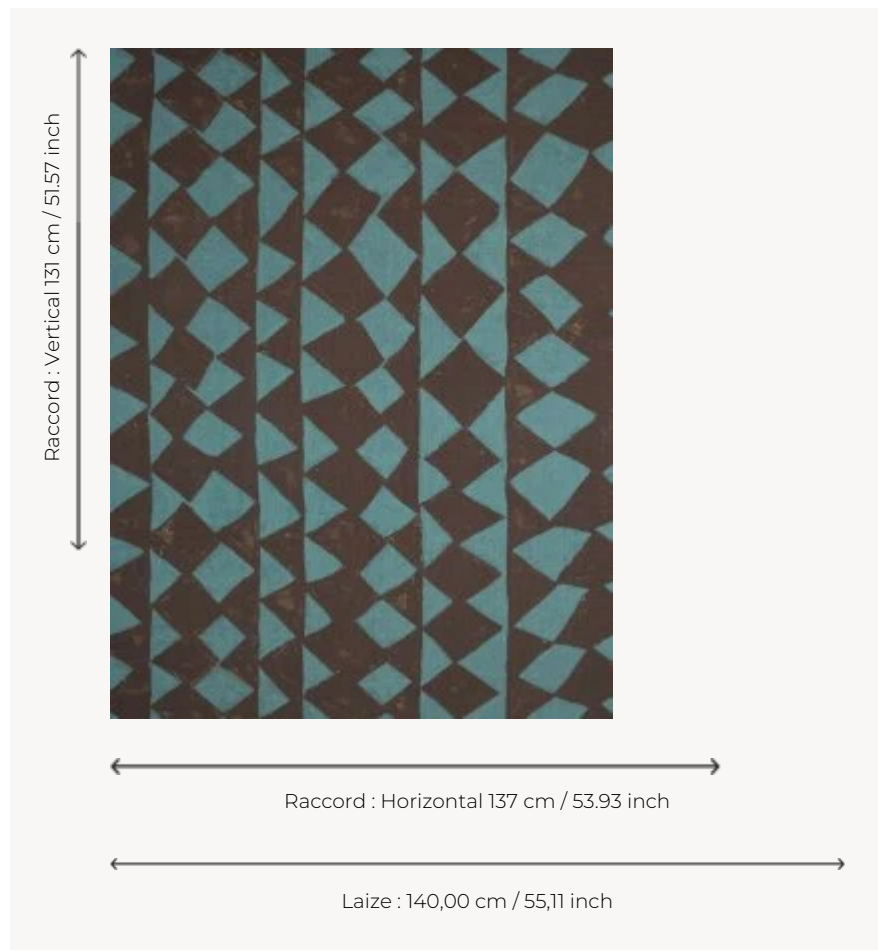

F3849002 EFUTU

Imprimé sur lin composé de losanges graphiques dont le dessin irrégulier rappelle les nombreuses décorations murales traditionnelles.

F3849002 - Aqua

Pierre Frey

| | |
|-----------------------|---|
| TYPE | Imprimés |
| COMPOSITION | 100 % Lin |
| UNITÉ DE VENTE | Disponible au mètre |
| LAIZE | 140 cm / 55,11 inch |
| RACCORD | H: 137 cm - 53,93 inch V: 131 cm - 51,57 inch Raccord droit |
| POIDS | 616 gr / ml |
| ENTRETIEN | |

INFORMATIONS Le caractère authentique du lin peut créer de petites réserves blanches sur l'imprimé

LIASSE F9979202302

2 Couleurs

F3849001
Charbon

F3849002
Aqua