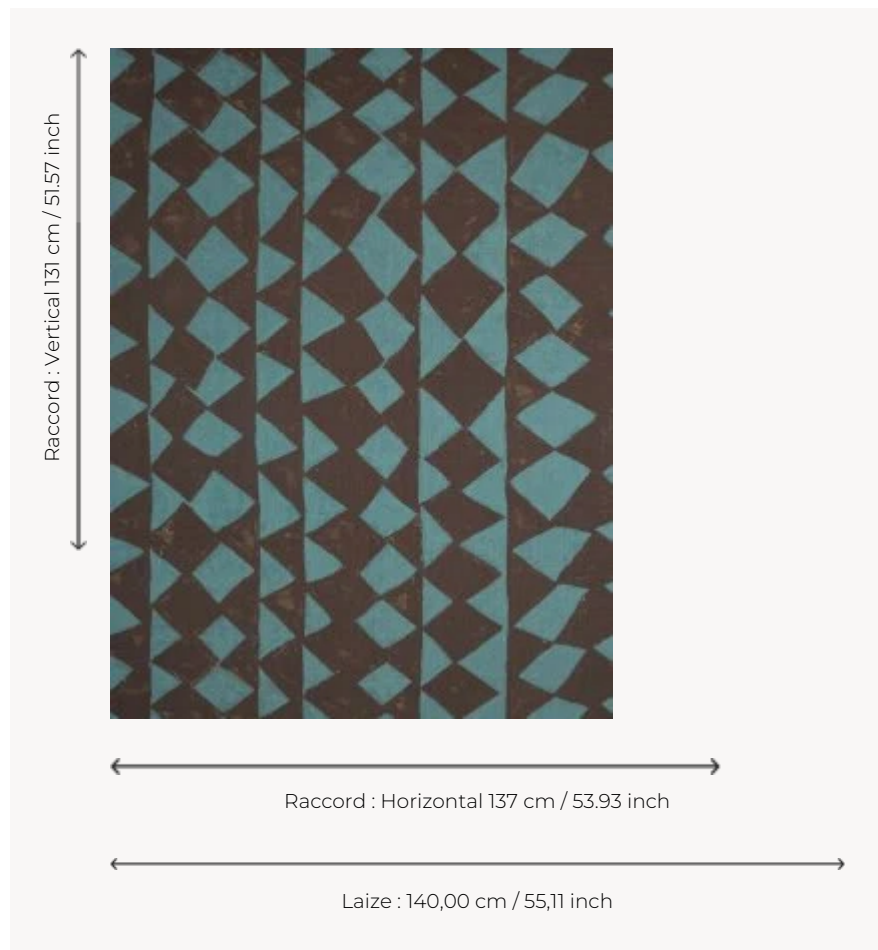

## F3849002 EFUTU

Imprimé sur lin composé de losanges graphiques dont le dessin irrégulier rappelle les nombreuses décorations murales traditionnelles.

### F3849002 - Aqua

### Pierre Frey

<b>TYPE</b>	Imprimés
<b>COMPOSITION</b>	100 % Lin
<b>UNITÉ DE VENTE</b>	Disponible au mètre
<b>LAIZE</b>	140 cm / 55,11 inch
<b>RACCORD</b>	H: 137 cm - 53,93 inch V: 131 cm - 51,57 inch Raccord droit
<b>POIDS</b>	616 gr / ml
<b>ENTRETIEN</b>	

## 2 Couleurs

F3849001  
Charbon

F3849002  
Aqua