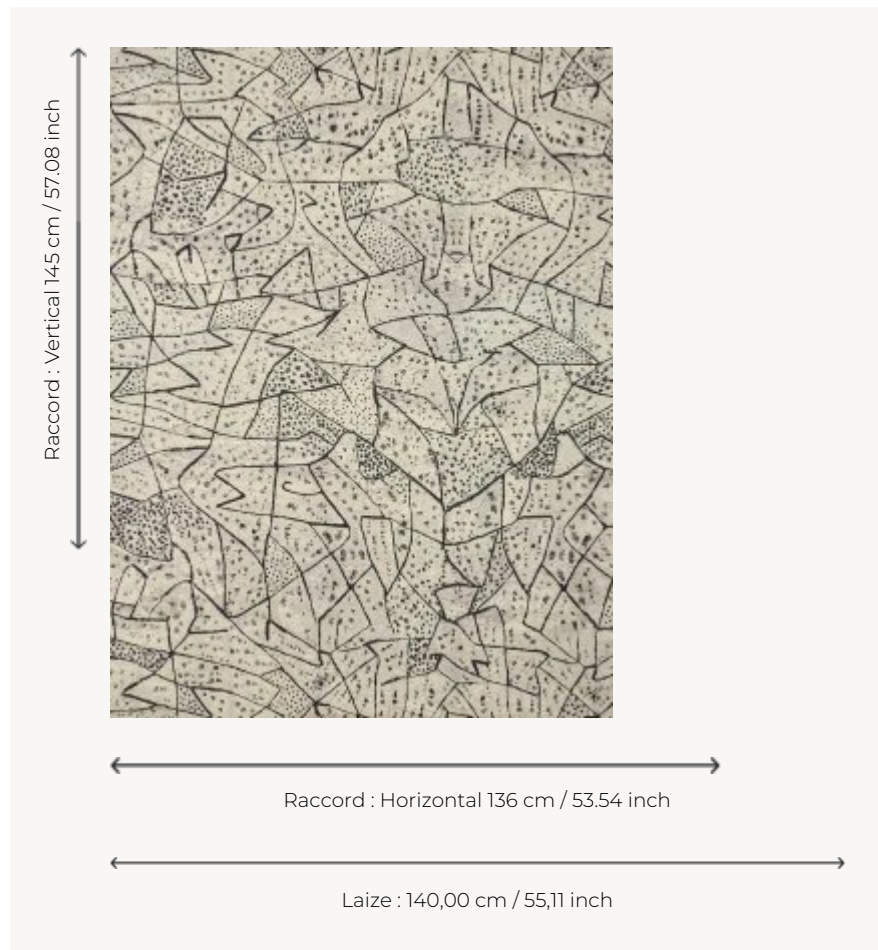

# F3850001 TAPA

Large dessin graphique d'inspiration rupestre imprimé sur lin.

## F3850001 - Rupestre

## Pierre Frey

<b>TYPE</b>	Imprimés
<b>COMPOSITION</b>	100 % Lin
<b>UNITÉ DE VENTE</b>	Disponible au mètre
<b>LAIZE</b>	140 cm / 55,11 inch
<b>RACCORD</b>	H: 136 cm - 53,54 inch V: 145 cm - 57,08 inch Raccord droit
<b>POIDS</b>	588 gr / ml

# 1 Couleurs

F3850001  
Rupestre