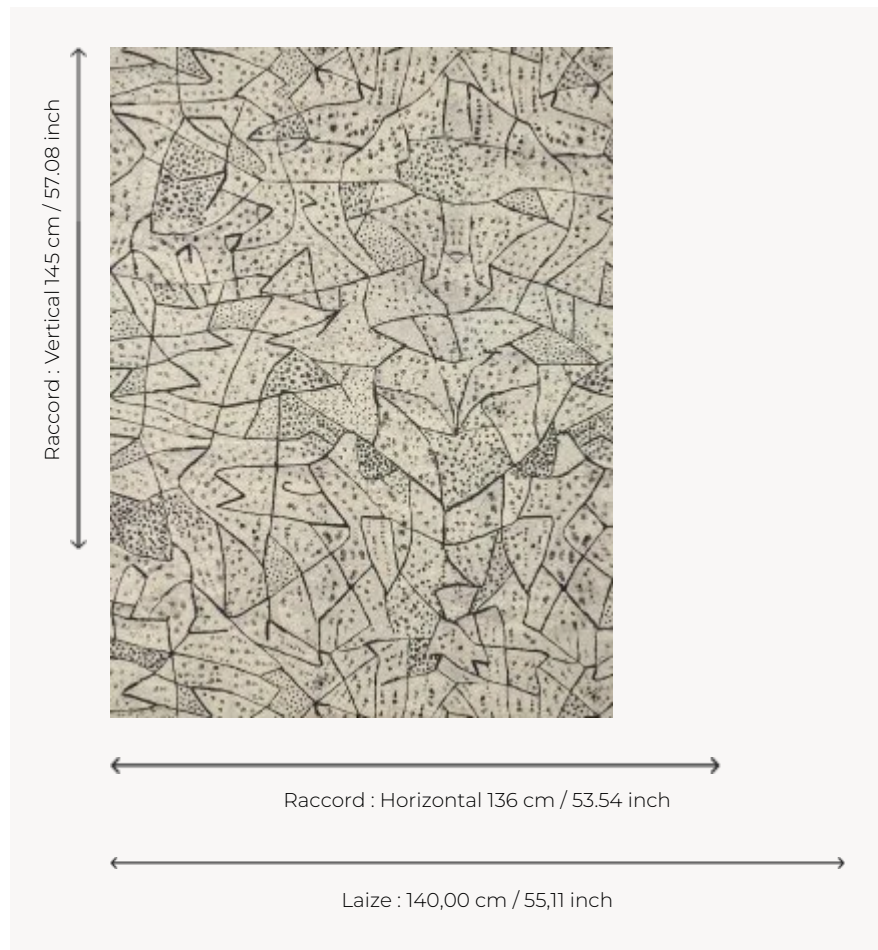

# F3850001 TAPA

Large dessin graphique d'inspiration rupestre imprimé sur lin.

## F3850001 - Rupestre

## Pierre Frey

<b>TYPE</b>	Imprimés
<b>COMPOSITION</b>	100 % Lin
<b>UNITÉ DE VENTE</b>	Disponible au mètre
<b>LAIZE</b>	140 cm / 55,11 inch
<b>RACCORD</b>	H: 136 cm - 53,54 inch V: 145 cm - 57,08 inch Raccord droit
<b>POIDS</b>	588 gr / ml

# 1 Couleurs

F3850001  
Rupestre