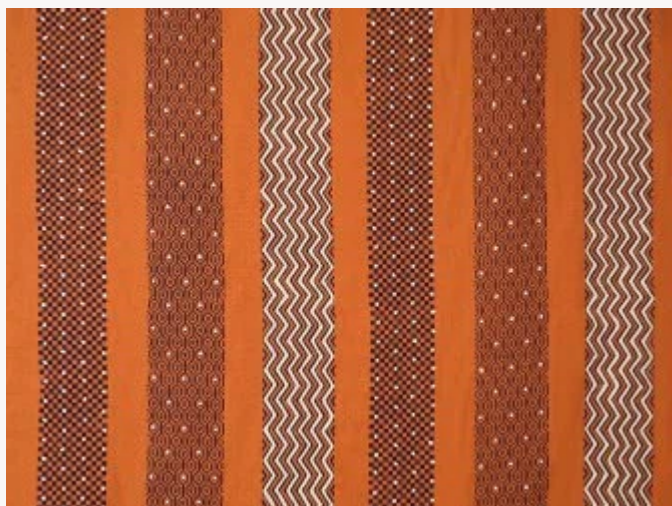

## F3854002 KOL

Rayure imprimée à la planche de bois sur lin puis rebrodée à la main comme la déclaration simple et élégante d'un goût pour l'artisanat et le style ethnique.

### F3854002 - Epice

Raccord : Horizontal 69 cm / 27.16 inch

Laize : 140,00 cm / 55,11 inch

### Pierre Frey

<b>TYPE</b>	Broderies
<b>COMPOSITION</b>	73 % Lin - 20 % Acrylique - 7 % Polyester
<b>UNITÉ DE VENTE</b>	Disponible au mètre
<b>LAIZE</b>	140 cm / 55,11 inch
<b>RACCORD</b>	H: 69 cm - 27,16 inch
<b>POIDS</b>	588 gr / ml
<b>ENTRETIEN</b>	
<b>NOTES</b>	Broderie artisanale Broderie manuelle
<b>LIASSE</b>	F9979202302

## 3 Couleurs

F3854001  
Zenith

F3854002  
Epice

F3854003  
Olive