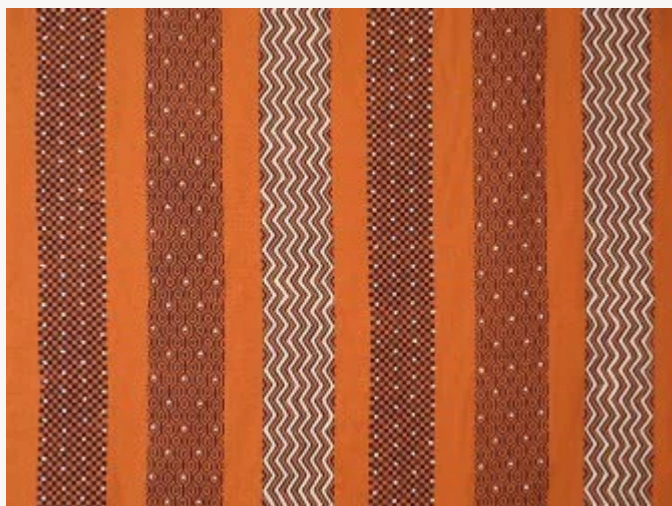

F3854002 KOL

Rayure imprimée à la planche de bois sur lin puis rebrodée à la main comme la déclaration simple et élégante d'un goût pour l'artisanat et le style ethnique.

F3854002 - Epice

Raccord : Horizontal 69 cm / 27.16 inch

Laize : 140,00 cm / 55,11 inch

Pierre Frey

TYPE	Broderies
COMPOSITION	73 % Lin - 20 % Acrylique - 7 % Polyester
UNITÉ DE VENTE	Disponible au mètre
LAIZE	140 cm / 55,11 inch
RACCORD	H: 69 cm - 27,16 inch
POIDS	588 gr / ml
ENTRETIEN	
NOTES	Broderie artisanale Broderie manuelle
LIASSE	F9979202302

3 Couleurs

F3854001
Zenith

F3854002
Epice

F3854003
Olive