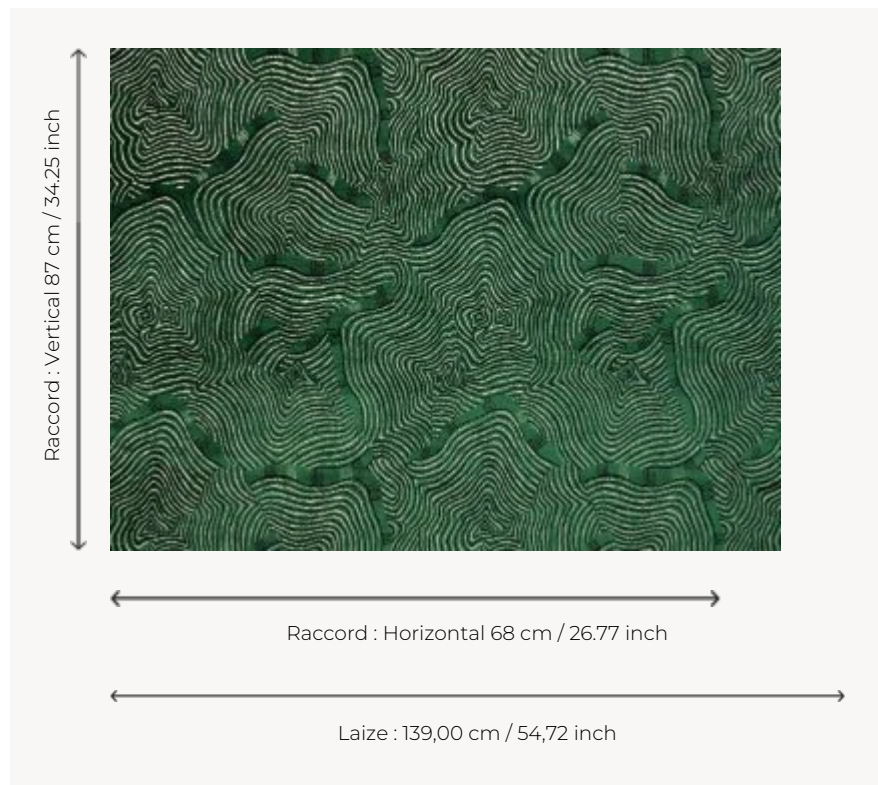

# F3855002 SHABEEL

Magnifique velours à la main particulièrement douce dont le dessin graphique et intemporel rappelle les motifs de tigres orientaux dans des tons profonds et intenses.

## Pierre Frey

<b>PERFORMANCE</b>	haute résistance
<b>TYPE</b>	-
<b>UTILISATION</b>	Siège normal
<b>MARTINDALE</b>	>100.000 T
<b>COMPOSITION</b>	80 % Viscose - 20 % Coton
<b>UNITÉ DE VENTE</b>	Disponible au mètre
<b>LAIZE</b>	139 cm / 54,72 inch
<b>RACCORD</b>	H: 68 cm - 26,77 inch V: 87 cm - 34,25 inch Raccord droit
<b>POIDS</b>	660 gr / ml
<b>ENTRETIEN</b>	
<b>CERTIFICATIONS</b>	BS5852 Cigarette & match test EN1021-1-2 en association avec une mousse difficilement inflammable
<b>INFORMATIONS</b>	Se patine à l'usage
<b>LIASSE</b>	F9979202302 F9979202304

## 3 Couleurs

F3855001  
Ambre

F3855002  
Foret

F3855003  
Marine