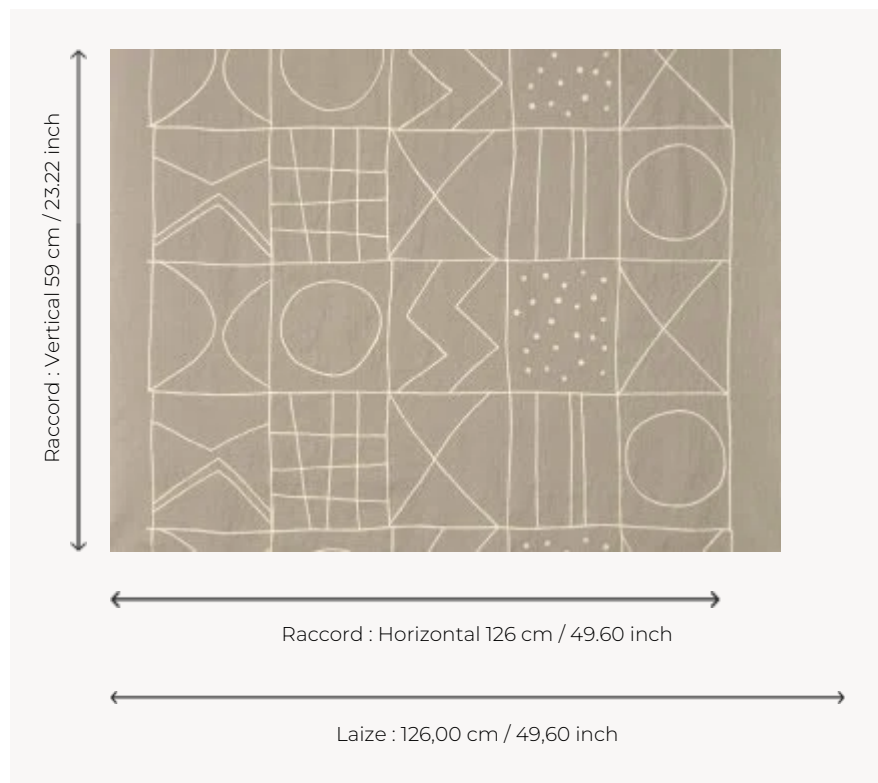

F3867001 AYO

Echelle XXL pour ce dessin géométrique, sur lin, dessiné et brodé à la main dans un point de chaînette. Chaque carreau dévoile un croquis différent : cercles, quadrillages ou rayures, à l'image du carnet de l'artiste.

F3867001 - Lin

Pierre Frey

TYPE	Broderies
COMPOSITION	84 % Lin - 16 % Acrylique
UNITÉ DE VENTE	Disponible au mètre
LAIZE	126 cm / 49,60 inch
RACCORD	H: 126 cm - 49,60 inch V: 59 cm - 23,22 inch Raccord droit
POIDS	352 gr / ml
ENTRETIEN	
NOTES	Broderie artisanale
INFORMATIONS	Fond lin naturel non teint
LIASSE	F9979202302

1 Couleurs

F3867001

Lin