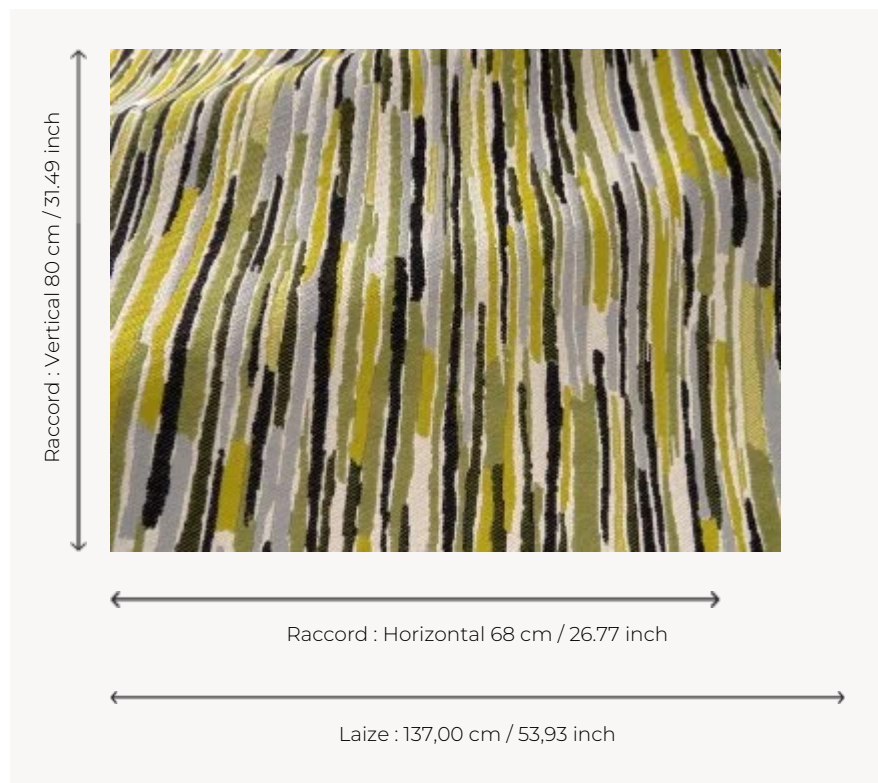

F3888001 AURONE

Tissu haute performance In-Outdoor résistant à la lumière et antitache, AURONE exprime un dessin contemporain et raffiné, dont le motif épuré de rayures évoque la beauté de la nature et l'herbe qui ondule.

F3888001 - Anis

Pierre Frey

TYPE	Jacquards
UTILISATION	Siège intensif
MARTINDALE	45.000 T
COMPOSITION	90 % Polypropylène - 10 % Polyester
UNITÉ DE VENTE	Disponible au mètre
LAIZE	137 cm / 53,93 inch
RACCORD	H: 68 cm - 26,77 inch V: 80 cm - 31,49 inch Raccord droit
POIDS	856 gr / ml
ENTRETIEN	-
CERTIFICATIONS	CAL TB 117- Pass NFPA 260-Class 1
NOTES	Haute solidité lumière, anti-moisissure, antitache, déperlant Tissu lavable Tissu Indoor-Outdoor
INFORMATIONS	Utiliser des garnissages adaptés pour une utilisation "outdoor" et penser à ranger matelas et coussins dans un endroit propre et sec quand ils ne sont pas utilisés Prévoir une confection adaptée pour renforcer les coutures
LIASSE	F9979202409

2 Couleurs

F3888001
Anis

F3888002
Glacier