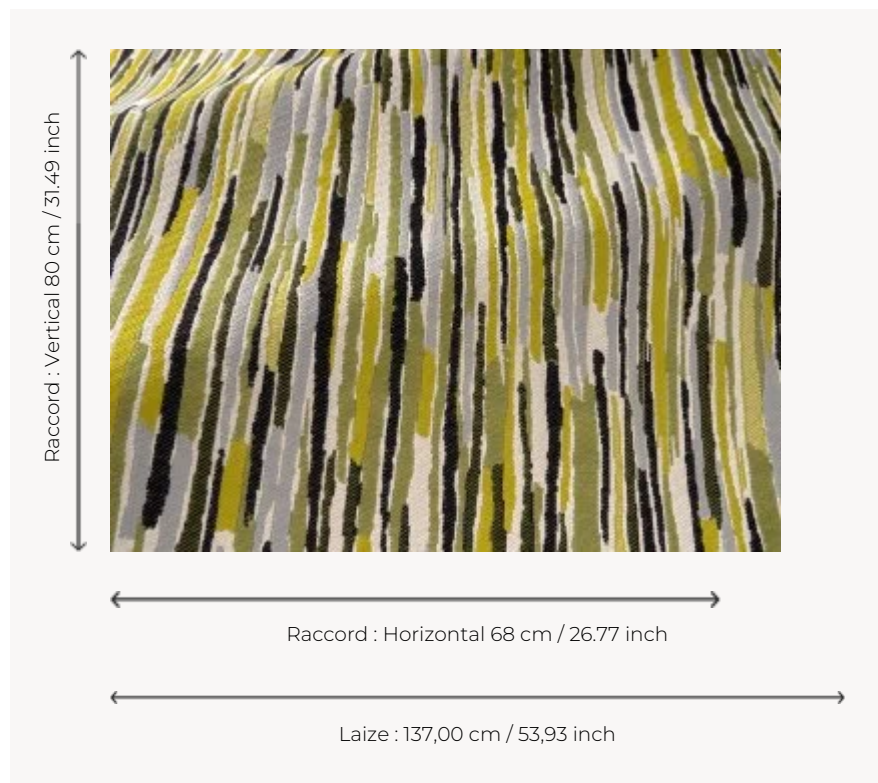

F3888001 AURONE

Tissu haute performance In-Outdoor résistant à la lumière et antitache, AURONE exprime un dessin contemporain et raffiné, dont le motif épuré de rayures évoque la beauté de la nature et l'herbe qui ondule.

F3888001 - Anis

Pierre Frey

TYPE	Jacquards
UTILISATION	Siège intensif
MARTINDALE	45.000 T
COMPOSITION	90 % Polypropylène - 10 % Polyester
UNITÉ DE VENTE	Disponible au mètre
LAIZE	137 cm / 53,93 inch
RACCORD	H: 68 cm - 26,77 inch V: 80 cm - 31,49 inch Raccord droit
POIDS	856 gr / ml
ENTRETIEN	-
CERTIFICATIONS	CAL TB 117- Pass NFPA 260-Class 1
NOTES	Haute solidité lumière, anti-moisissure, antitache, déperlant Tissu lavable Tissu Indoor-Outdoor
INFORMATIONS	Utiliser des garnissages adaptés pour une utilisation "outdoor" et penser à ranger matelas et coussins dans un endroit propre et sec quand ils ne sont pas utilisés Prévoir une confection adaptée pour renforcer les coutures
LIASSE	F9979202409

2 Couleurs

F3888001
Anis

F3888002
Glacier