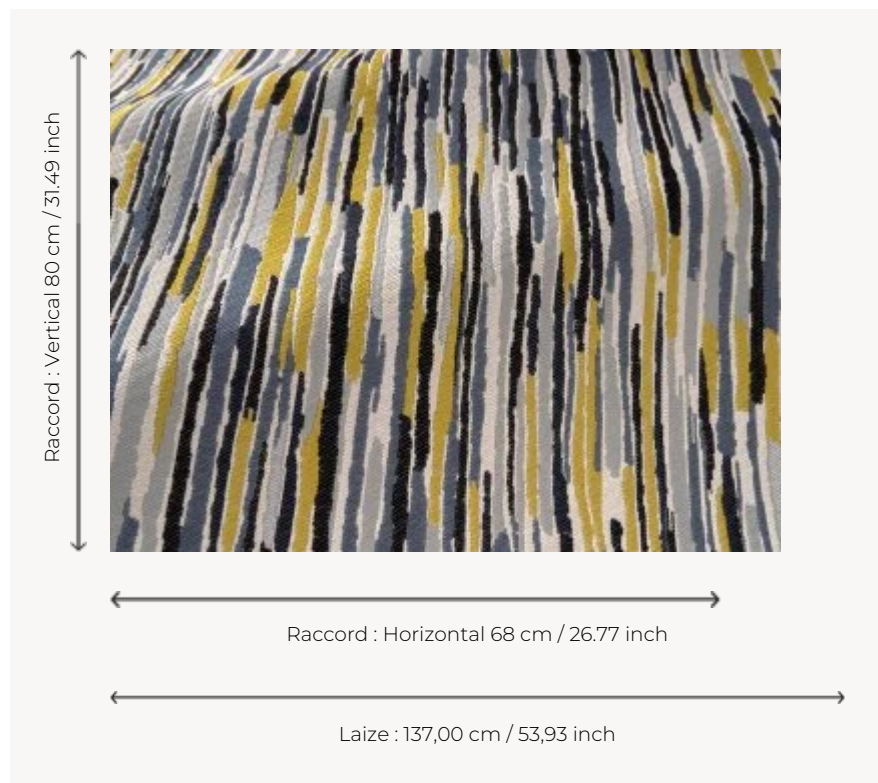

F3888002 AURONE

Tissu haute performance In-Outdoor résistant à la lumière et antitache, AURONE exprime un dessin contemporain et raffiné, dont le motif épuré de rayures évoque la beauté de la nature et l'herbe qui ondule.

F3888002 - Glacier

Pierre Frey

TYPE	Jacquards
UTILISATION	Siège intensif
MARTINDALE	45.000 T
COMPOSITION	90 % Polypropylène - 10 % Polyester
UNITÉ DE VENTE	Disponible au mètre
LAIZE	137 cm / 53,93 inch
RACCORD	H: 68 cm - 26,77 inch V: 80 cm - 31,49 inch Raccord droit
POIDS	856 gr / ml
ENTRETIEN	-
CERTIFICATIONS	CAL TB 117- Pass NFPA 260-Class 1
NOTES	Haute solidité lumière, anti-moisissure, antitache, déperlant Tissu lavable Tissu Indoor-Outdoor
INFORMATIONS	Utiliser des garnissages adaptés pour une utilisation "outdoor" et penser à ranger matelas et coussins dans un endroit propre et sec quand ils ne sont pas utilisés Prévoir une confection adaptée pour renforcer les coutures
LIASSE	F9979202409

2 Couleurs

F3888001
Anis

F3888002
Glacier