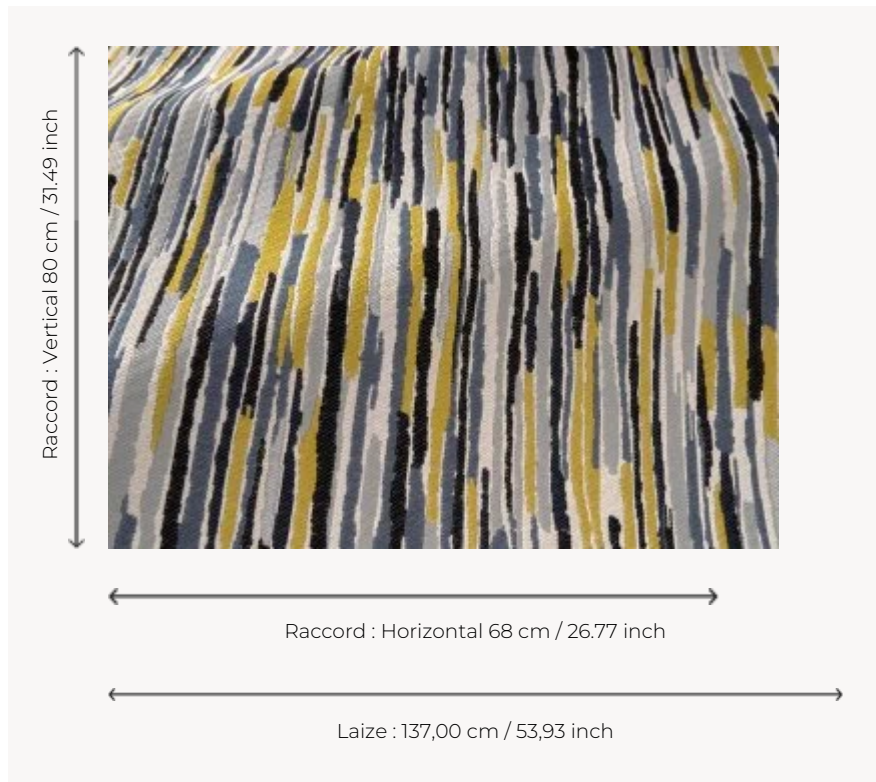

F3888002 AURONE

Tissu haute performance In-Outdoor résistant à la lumière et antitache, AURONE exprime un dessin contemporain et raffiné, dont le motif épuré de rayures évoque la beauté de la nature et l'herbe qui ondule.

F3888002 - Glacier

Pierre Frey

TYPE	Jacquards
UTILISATION	Siège intensif
MARTINDALE	45.000 T
COMPOSITION	90 % Polypropylène - 10 % Polyester
UNITÉ DE VENTE	Disponible au mètre
LAIZE	137 cm / 53,93 inch
RACCORD	H: 68 cm - 26,77 inch V: 80 cm - 31,49 inch Raccord droit
POIDS	856 gr / ml
ENTRETIEN	-
CERTIFICATIONS	CAL TB 117- Pass NFPA 260-Class 1
NOTES	Haute solidité lumière, anti-moisissure, antitache, déperlant Tissu lavable Tissu Indoor-Outdoor
INFORMATIONS	Utiliser des garnissages adaptés pour une utilisation "outdoor" et penser à ranger matelas et coussins dans un endroit propre et sec quand ils ne sont pas utilisés Prévoir une confection adaptée pour renforcer les coutures
LIASSE	F9979202409

2 Couleurs

F3888001
Anis

F3888002
Glacier