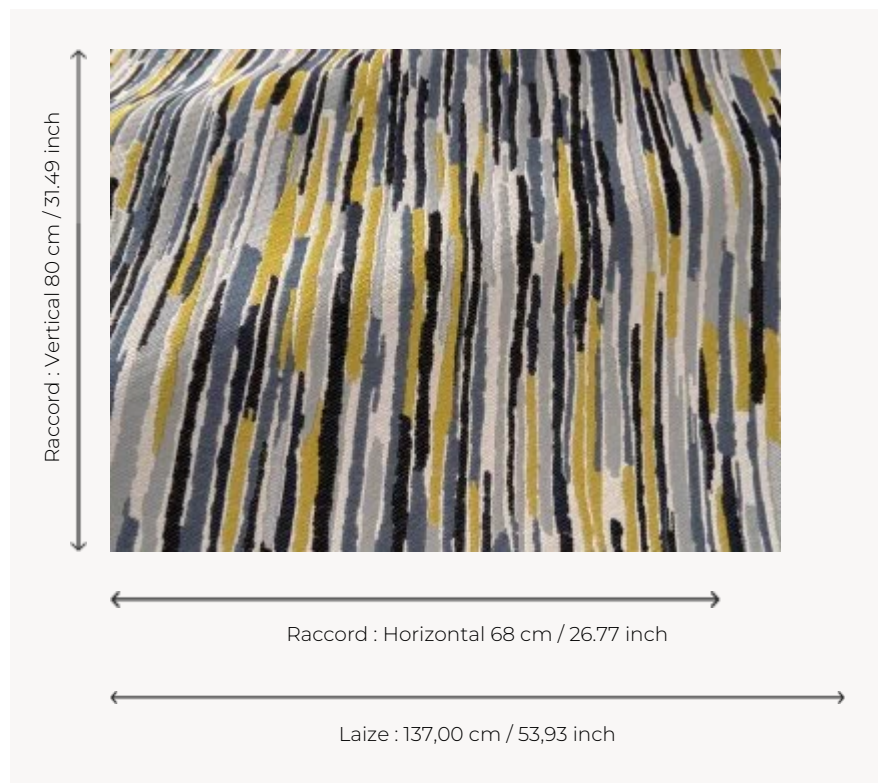

F3888002 AURONE

Tissu haute performance In-Outdoor résistant à la lumière et antitache, AURONE exprime un dessin contemporain et raffiné, dont le motif épuré de rayures évoque la beauté de la nature et l'herbe qui ondule.

F3888002 - Glacier

Pierre Frey

TYPE	Jacquards
UTILISATION	Siège intensif
MARTINDALE	45.000 T
COMPOSITION	90 % Polypropylène - 10 % Polyester
UNITÉ DE VENTE	Disponible au mètre
LAIZE	137 cm / 53,93 inch
RACCORD	H: 68 cm - 26,77 inch V: 80 cm - 31,49 inch Raccord droit
POIDS	856 gr / ml
ENTRETIEN	-
CERTIFICATIONS	CAL TB 117- Pass NFPA 260-Class 1
NOTES	Haute solidité lumière, anti-moisissure, antitache, déperlant Tissu lavable Tissu Indoor-Outdoor
INFORMATIONS	Utiliser des garnissages adaptés pour une utilisation "outdoor" et penser à ranger matelas et coussins dans un endroit propre et sec quand ils ne sont pas utilisés Prévoir une confection adaptée pour renforcer les coutures
LIASSE	F9979202409

2 Couleurs

F3888001
Anis

F3888002
Glacier