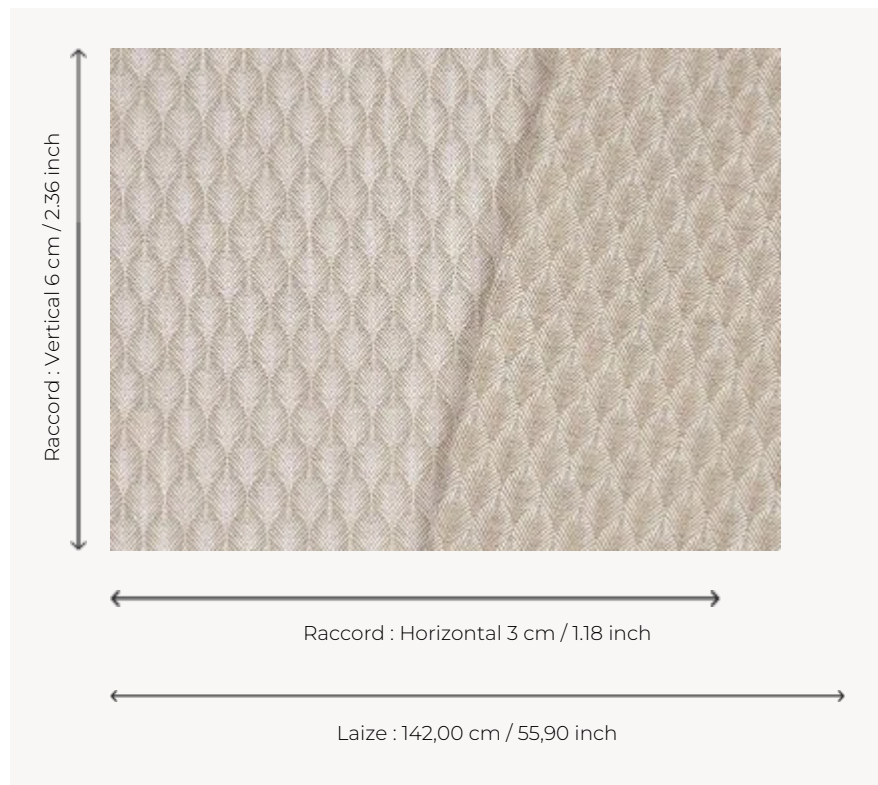

F3898001 PETALES

Charmant petit jacquard de lin figurant un pétale stylisé, PETALES se décline dans des colorations lumineuses et s'adapte parfaitement à une utilisation siège.

F3898001 - NATUREL

Pierre Frey

PERFORMANCE	haute résistance
TYPE	Jacquards
UTILISATION	Siège intensif
MARTINDALE	> 50.000 T
COMPOSITION	95 % Polyester - 5 % Lin
UNITÉ DE VENTE	Disponible au mètre
LAIZE	142 cm / 55,90 inch
RACCORD	H: 3 cm - 1,18 inch V: 6 cm - 2,36 inch Raccord droit
POIDS	752 gr / ml
ENTRETIEN	-
CERTIFICATIONS	CAL TB 117- Pass NFPA 260-Class 1
NOTES	Reversible

7 Couleurs

F3898001
NATUREL

F3898002
SABLE

F3898003
PRAIRIE

F3898004
CÉLADON

F3898005
CIEL

F3898006
SOLEIL

F3898007
COQUELICOT