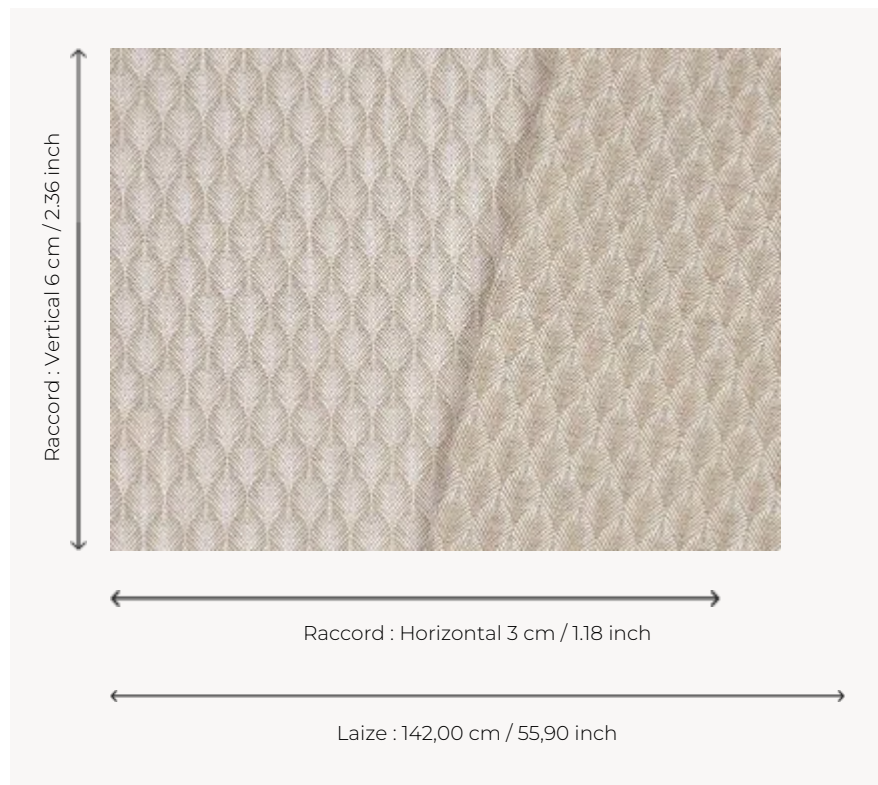

## F3898001 PETALES

Charmant petit jacquard de lin figurant un pétale stylisé, PETALES se décline dans des colorations lumineuses et s'adapte parfaitement à une utilisation siège.

### F3898001 - NATUREL

### Pierre Frey

<b>PERFORMANCE</b>	haute résistance
<b>TYPE</b>	Jacquards
<b>UTILISATION</b>	Siège intensif
<b>MARTINDALE</b>	> 50.000 T
<b>COMPOSITION</b>	95 % Polyester - 5 % Lin
<b>UNITÉ DE VENTE</b>	Disponible au mètre
<b>LAIZE</b>	142 cm / 55,90 inch
<b>RACCORD</b>	H: 3 cm - 1,18 inch V: 6 cm - 2,36 inch Raccord droit
<b>POIDS</b>	752 gr / ml
<b>ENTRETIEN</b>	-
<b>CERTIFICATIONS</b>	CAL TB 117- Pass NFPA 260-Class 1
<b>NOTES</b>	Reversible

## 7 Couleurs

F3898001  
NATUREL

F3898002  
SABLE

F3898003  
PRAIRIE

F3898004  
CÉLADON

F3898005  
CIEL

F3898006  
SOLEIL

F3898007  
COQUELICOT