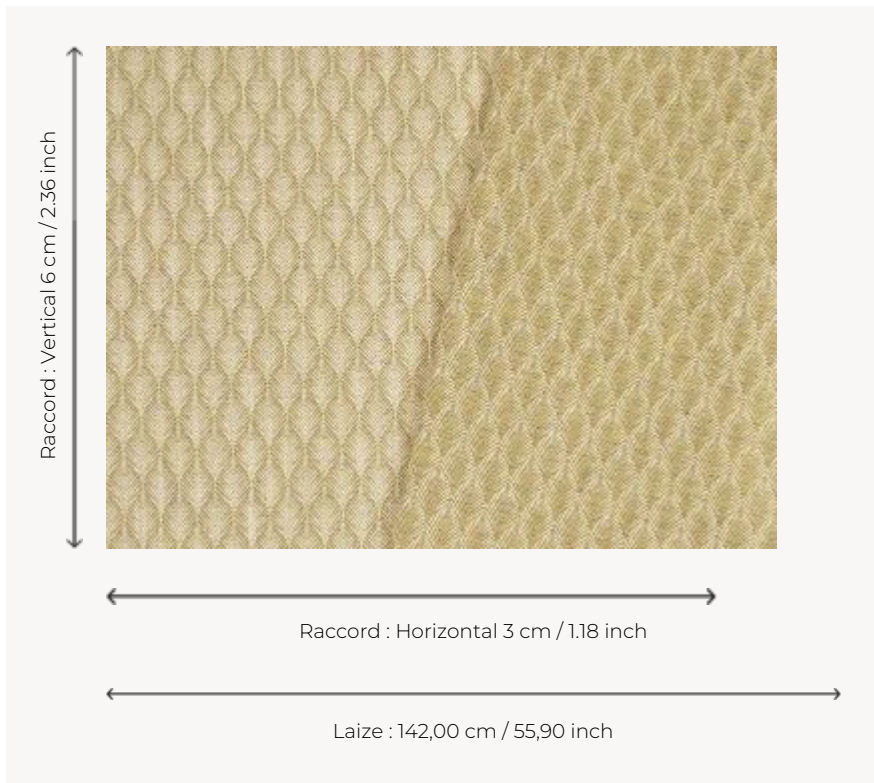

## F3898002 PETALES

Charmant petit jacquard de lin figurant un pétale stylisé, PETALES se décline dans des colorations lumineuses et s'adapte parfaitement à une utilisation siège.

### F3898002 - SABLE

### Pierre Frey

<b>PERFORMANCE</b>	haute résistance
<b>TYPE</b>	Jacquards
<b>UTILISATION</b>	Siège intensif
<b>MARTINDALE</b>	> 50.000 T
<b>COMPOSITION</b>	95 % Polyester - 5 % Lin
<b>UNITÉ DE VENTE</b>	Disponible au mètre
<b>LAIZE</b>	142 cm / 55,90 inch
<b>RACCORD</b>	H: 3 cm - 1,18 inch V: 6 cm - 2,36 inch Raccord droit
<b>POIDS</b>	752 gr / ml
<b>ENTRETIEN</b>	-
<b>CERTIFICATIONS</b>	CAL TB 117- Pass NFPA 260-Class 1
<b>NOTES</b>	Reversible

## 7 Couleurs

F3898001  
NATUREL

F3898002  
SABLE

F3898003  
PRAIRIE

F3898004  
CÉLADON

F3898005  
CIEL

F3898006  
SOLEIL

F3898007  
COQUELICOT