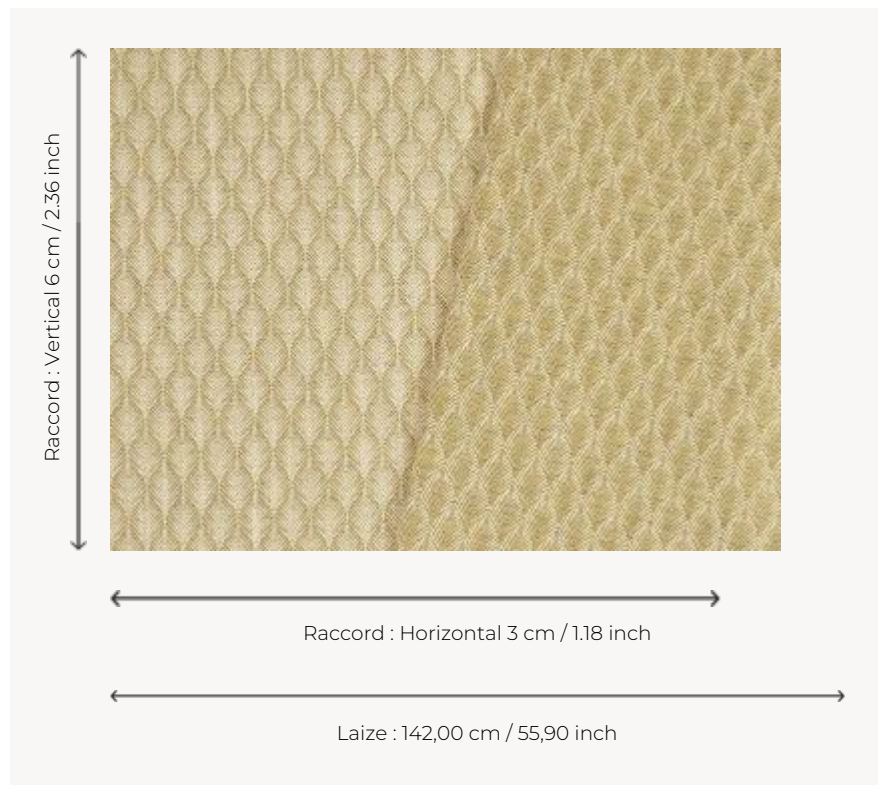

## F3898002 PETALES

Charmant petit jacquard de lin figurant un pétale stylisé, PETALES se décline dans des colorations lumineuses et s'adapte parfaitement à une utilisation siège.

### F3898002 - SABLE

### Pierre Frey

<b>PERFORMANCE</b>	haute résistance
<b>TYPE</b>	Jacquards
<b>UTILISATION</b>	Siège intensif
<b>MARTINDALE</b>	> 50.000 T
<b>COMPOSITION</b>	95 % Polyester - 5 % Lin
<b>UNITÉ DE VENTE</b>	Disponible au mètre
<b>LAIZE</b>	142 cm / 55,90 inch
<b>RACCORD</b>	H: 3 cm - 1,18 inch V: 6 cm - 2,36 inch Raccord droit
<b>POIDS</b>	752 gr / ml
<b>ENTRETIEN</b>	-
<b>CERTIFICATIONS</b>	CAL TB 117- Pass NFPA 260-Class 1
<b>NOTES</b>	Reversible

## 7 Couleurs

F3898001  
NATUREL

F3898002  
SABLE

F3898003  
PRAIRIE

F3898004  
CÉLADON

F3898005  
CIEL

F3898006  
SOLEIL

F3898007  
COQUELICOT