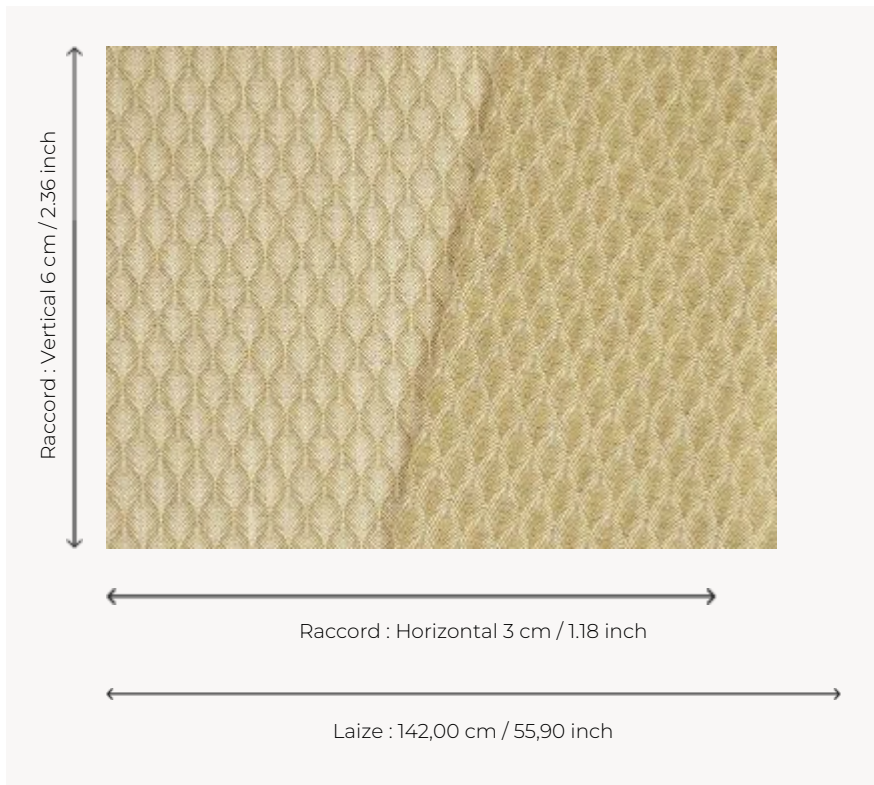

## F3898002 PETALES

Charmant petit jacquard de lin figurant un pétale stylisé, PETALES se décline dans des colorations lumineuses et s'adapte parfaitement à une utilisation siège.

### F3898002 - SABLE

### Pierre Frey

<b>PERFORMANCE</b>	haute résistance
<b>TYPE</b>	Jacquards
<b>UTILISATION</b>	Siège intensif
<b>MARTINDALE</b>	> 50.000 T
<b>COMPOSITION</b>	95 % Polyester - 5 % Lin
<b>UNITÉ DE VENTE</b>	Disponible au mètre
<b>LAIZE</b>	142 cm / 55,90 inch
<b>RACCORD</b>	H: 3 cm - 1,18 inch V: 6 cm - 2,36 inch Raccord droit
<b>POIDS</b>	752 gr / ml
<b>ENTRETIEN</b>	-
<b>CERTIFICATIONS</b>	CAL TB 117- Pass NFPA 260-Class 1
<b>NOTES</b>	Reversible

## 7 Couleurs

F3898001  
NATUREL

F3898002  
SABLE

F3898003  
PRAIRIE

F3898004  
CÉLADON

F3898005  
CIEL

F3898006  
SOLEIL

F3898007  
COQUELICOT