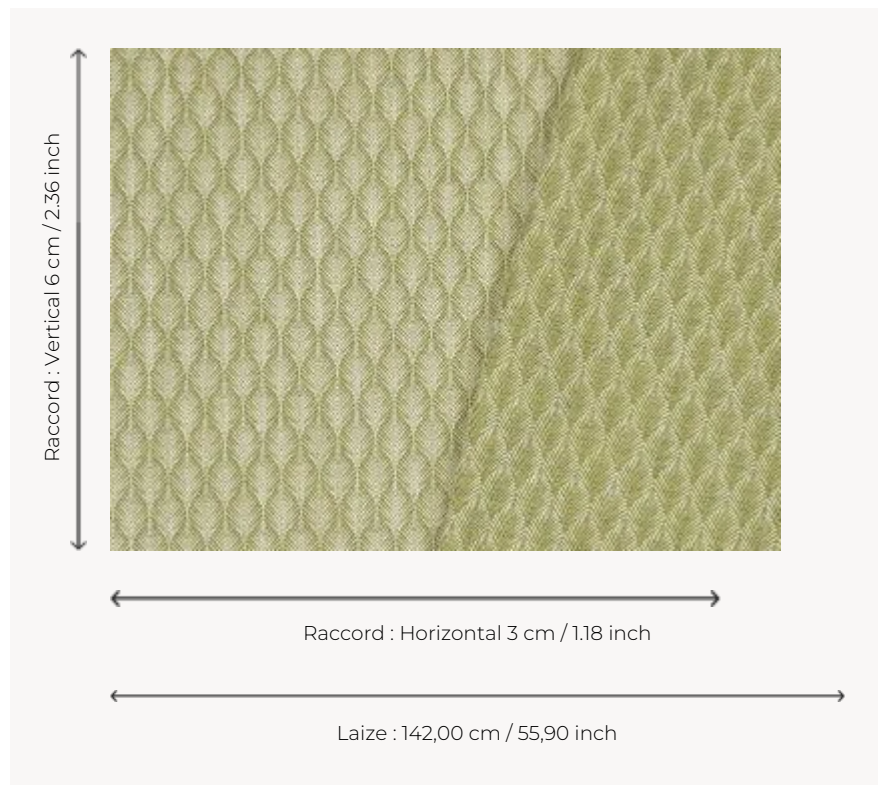

## F3898003 PETALES

Charmant petit jacquard de lin figurant un pétale stylisé, PETALES se décline dans des colorations lumineuses et s'adapte parfaitement à une utilisation siège.

### Pierre Frey

<b>PERFORMANCE</b>	haute résistance
<b>TYPE</b>	Jacquards
<b>UTILISATION</b>	Siège intensif
<b>MARTINDALE</b>	> 50.000 T
<b>COMPOSITION</b>	95 % Polyester - 5 % Lin
<b>UNITÉ DE VENTE</b>	Disponible au mètre
<b>LAIZE</b>	142 cm / 55,90 inch
<b>RACCORD</b>	H: 3 cm - 1,18 inch V: 6 cm - 2,36 inch Raccord droit
<b>POIDS</b>	752 gr / ml
<b>ENTRETIEN</b>	-
<b>CERTIFICATIONS</b>	CAL TB 117- Pass NFPA 260-Class 1
<b>NOTES</b>	Reversible

## 7 Couleurs

F3898001  
NATUREL

F3898002  
SABLE

F3898003  
PRAIRIE

F3898004  
CÉLADON

F3898005  
CIEL

F3898006  
SOLEIL

F3898007  
COQUELICOT