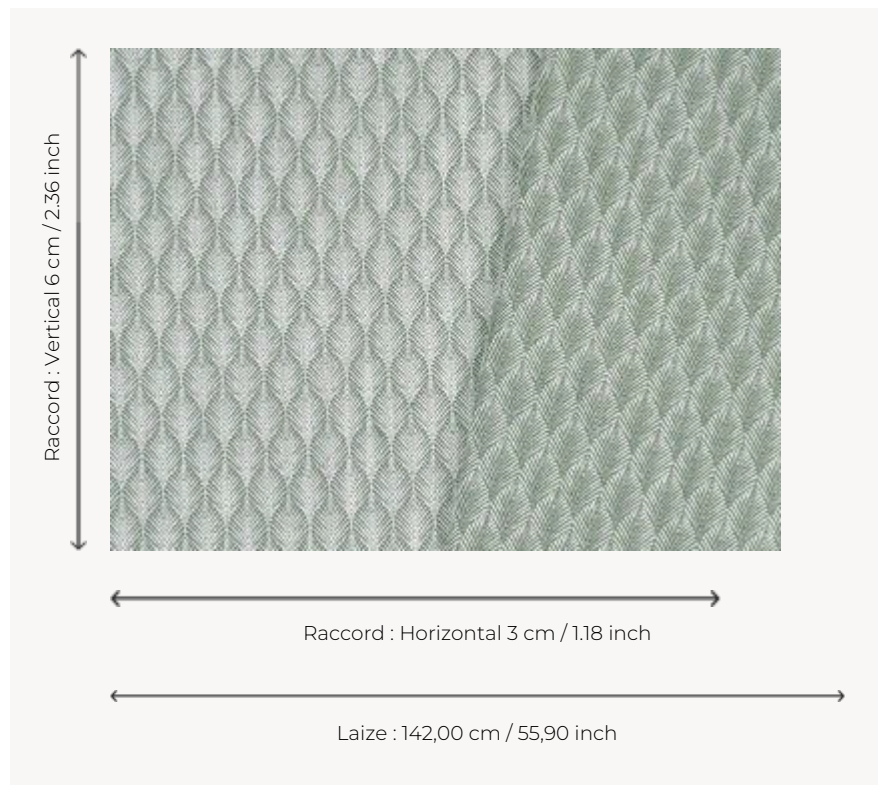

## F3898004 PETALES

Charmant petit jacquard de lin figurant un pétale stylisé, PETALES se décline dans des colorations lumineuses et s'adapte parfaitement à une utilisation siège.

### F3898004 - CÉLADON

### Pierre Frey

|                       |   |
|-----------------------|---|
| <b>PERFORMANCE</b>    | haute résistance  |
| <b>TYPE</b>           | Jacquards   |
| <b>UTILISATION</b>    | Siège intensif  |
| <b>MARTINDALE</b>     | > 50.000 T  |
| <b>COMPOSITION</b>    | 95 % Polyester - 5 % Lin                                    |
| <b>UNITÉ DE VENTE</b> | Disponible au mètre   |
| <b>LAIZE</b>          | 142 cm / 55,90 inch   |
| <b>RACCORD</b>        | H: 3 cm - 1,18 inch<br>V: 6 cm - 2,36 inch<br>Raccord droit |
| <b>POIDS</b>          | 752 gr / ml   |
| <b>ENTRETIEN</b>      | -   |
| <b>CERTIFICATIONS</b> | CAL TB 117- Pass<br>NFPA 260-Class 1                        |
| <b>NOTES</b>          | Reversible  |

## 7 Couleurs

F3898001  
NATUREL

F3898002  
SABLE

F3898003  
PRAIRIE

F3898004  
CÉLADON

F3898005  
CIEL

F3898006  
SOLEIL

F3898007  
COQUELICOT