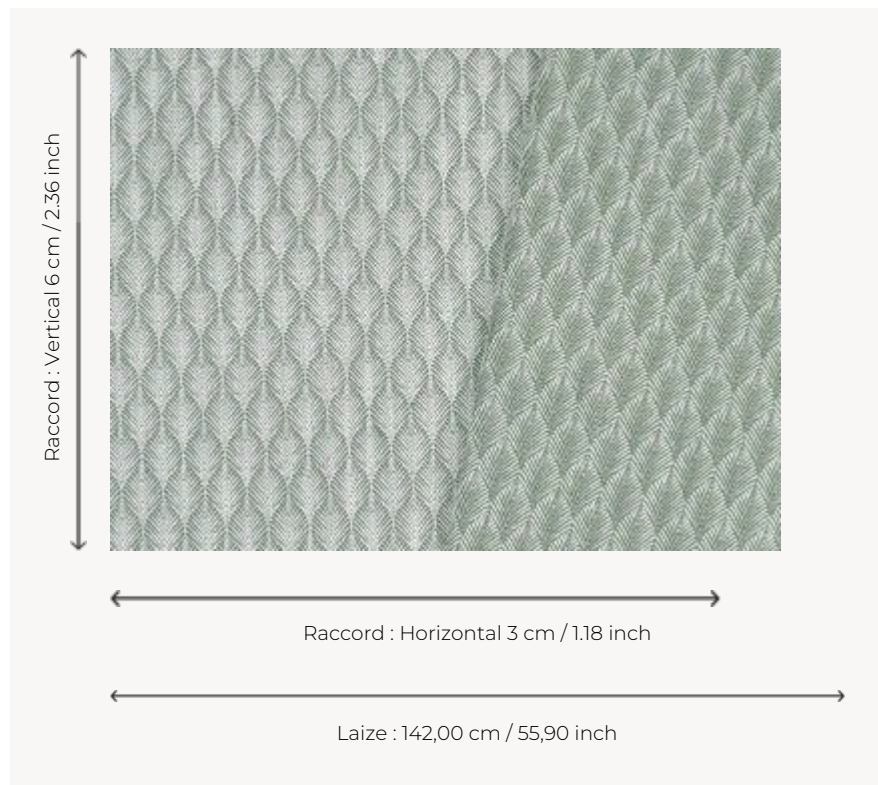

## F3898004 PETALES

Charmant petit jacquard de lin figurant un pétale stylisé, PETALES se décline dans des colorations lumineuses et s'adapte parfaitement à une utilisation siège.

### F3898004 - CÉLADON

### Pierre Frey

<b>PERFORMANCE</b>	haute résistance
<b>TYPE</b>	Jacquards
<b>UTILISATION</b>	Siège intensif
<b>MARTINDALE</b>	> 50.000 T
<b>COMPOSITION</b>	95 % Polyester - 5 % Lin
<b>UNITÉ DE VENTE</b>	Disponible au mètre
<b>LAIZE</b>	142 cm / 55,90 inch
<b>RACCORD</b>	H: 3 cm - 1,18 inch V: 6 cm - 2,36 inch Raccord droit
<b>POIDS</b>	752 gr / ml
<b>ENTRETIEN</b>	-
<b>CERTIFICATIONS</b>	CAL TB 117- Pass NFPA 260-Class 1
<b>NOTES</b>	Reversible

## 7 Couleurs

F3898001  
NATUREL

F3898002  
SABLE

F3898003  
PRAIRIE

F3898004  
CÉLADON

F3898005  
CIEL

F3898006  
SOLEIL

F3898007  
COQUELICOT