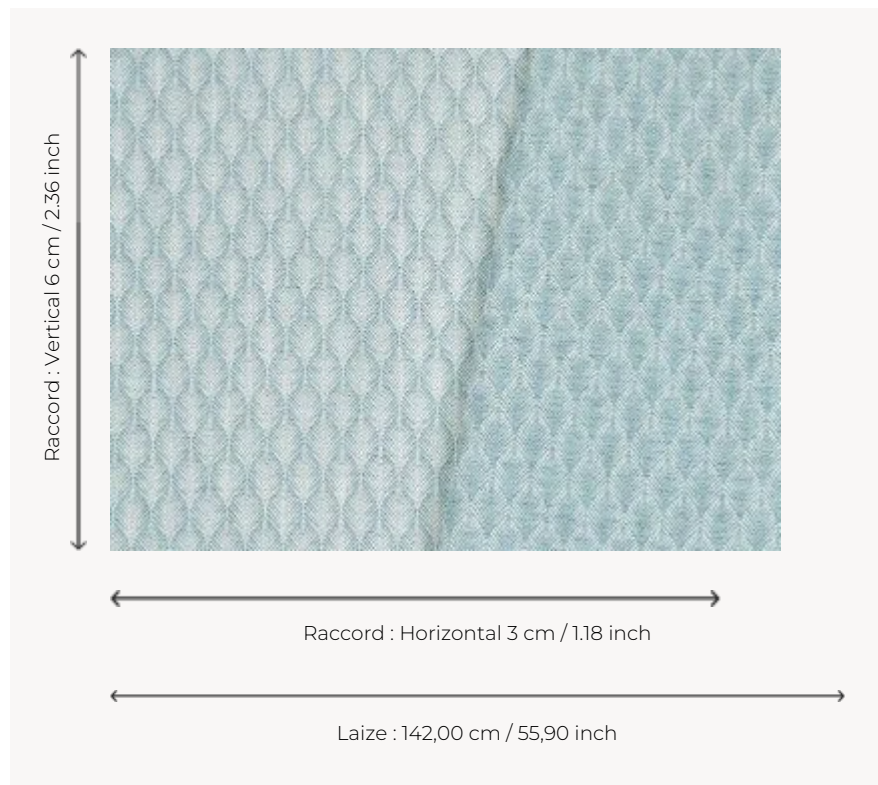

F3898005 PETALES

Charmant petit jacquard de lin figurant un pétale stylisé, PETALES se décline dans des colorations lumineuses et s'adapte parfaitement à une utilisation siège.

F3898005 - CIEL

Pierre Frey

PERFORMANCE	haute résistance
TYPE	Jacquards
UTILISATION	Siège intensif
MARTINDALE	> 50.000 T
COMPOSITION	95 % Polyester - 5 % Lin
UNITÉ DE VENTE	Disponible au mètre
LAIZE	142 cm / 55,90 inch
RACCORD	H: 3 cm - 1,18 inch V: 6 cm - 2,36 inch Raccord droit
POIDS	752 gr / ml
ENTRETIEN	-
CERTIFICATIONS	CAL TB 117- Pass NFPA 260-Class 1
NOTES	Reversible

7 Couleurs

F3898001
NATUREL

F3898002
SABLE

F3898003
PRAIRIE

F3898004
CÉLADON

F3898005
CIEL

F3898006
SOLEIL

F3898007
COQUELICOT