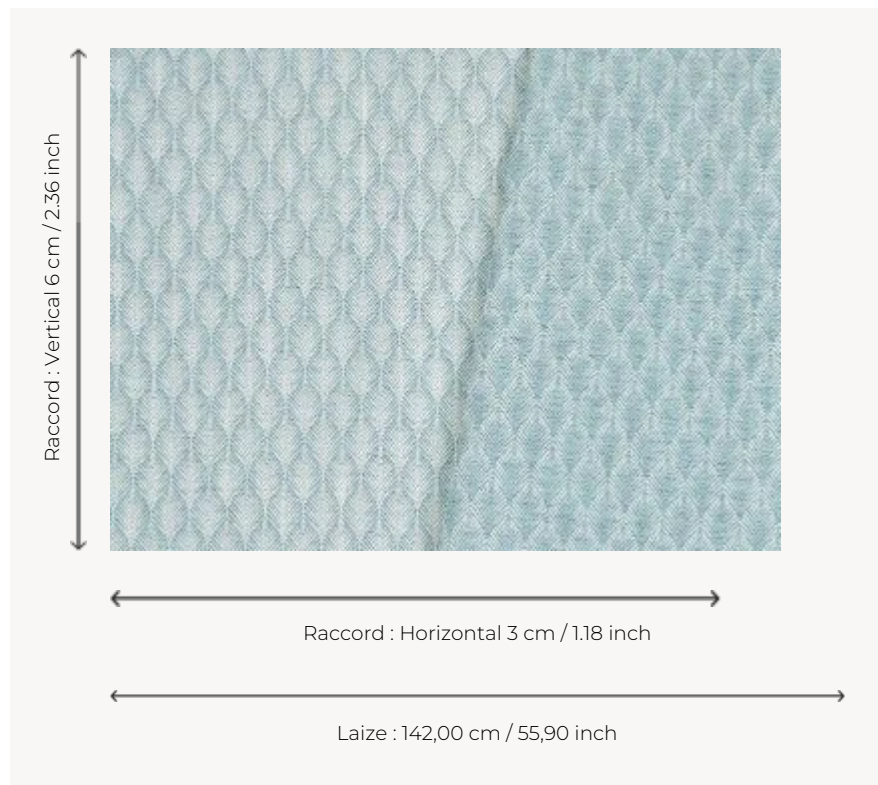

F3898005 PETALES

Charmant petit jacquard de lin figurant un pétale stylisé, PETALES se décline dans des colorations lumineuses et s'adapte parfaitement à une utilisation siège.

F3898005 - CIEL

Pierre Frey

| | |
|-----------------------|---|
| PERFORMANCE | haute résistance |
| TYPE | Jacquards |
| UTILISATION | Siège intensif |
| MARTINDALE | > 50.000 T |
| COMPOSITION | 95 % Polyester - 5 % Lin |
| UNITÉ DE VENTE | Disponible au mètre |
| LAIZE | 142 cm / 55,90 inch |
| RACCORD | H: 3 cm - 1,18 inch V: 6 cm - 2,36 inch Raccord droit |
| POIDS | 752 gr / ml |
| ENTRETIEN | - |
| CERTIFICATIONS | CAL TB 117- Pass NFPA 260-Class 1 |
| NOTES | Reversible |

7 Couleurs

F3898001
NATUREL

F3898002
SABLE

F3898003
PRAIRIE

F3898004
CÉLADON

F3898005
CIEL

F3898006
SOLEIL

F3898007
COQUELICOT