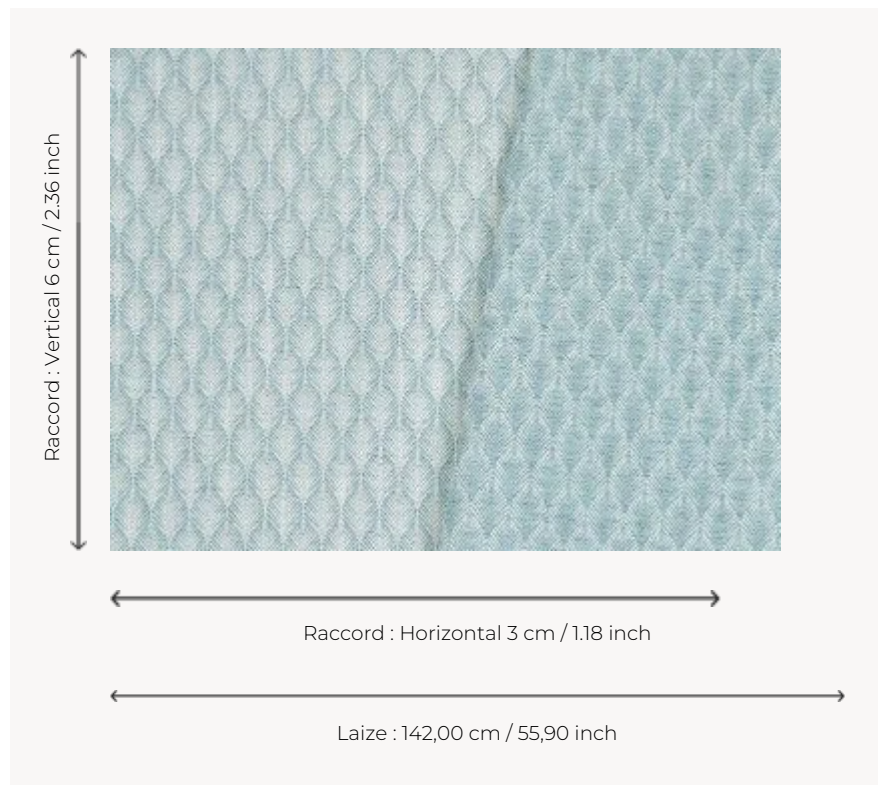

## F3898005 PETALES

Charmant petit jacquard de lin figurant un pétale stylisé, PETALES se décline dans des colorations lumineuses et s'adapte parfaitement à une utilisation siège.

### Pierre Frey

<b>PERFORMANCE</b>	haute résistance
<b>TYPE</b>	Jacquards
<b>UTILISATION</b>	Siège intensif
<b>MARTINDALE</b>	> 50.000 T
<b>COMPOSITION</b>	95 % Polyester - 5 % Lin
<b>UNITÉ DE VENTE</b>	Disponible au mètre
<b>LAIZE</b>	142 cm / 55,90 inch
<b>RACCORD</b>	H: 3 cm - 1,18 inch V: 6 cm - 2,36 inch Raccord droit
<b>POIDS</b>	752 gr / ml
<b>ENTRETIEN</b>	-
<b>CERTIFICATIONS</b>	CAL TB 117- Pass NFPA 260-Class 1
<b>NOTES</b>	Reversible

## 7 Couleurs

F3898001  
NATUREL

F3898002  
SABLE

F3898003  
PRAIRIE

F3898004  
CÉLADON

F3898005  
CIEL

F3898006  
SOLEIL

F3898007  
COQUELICOT