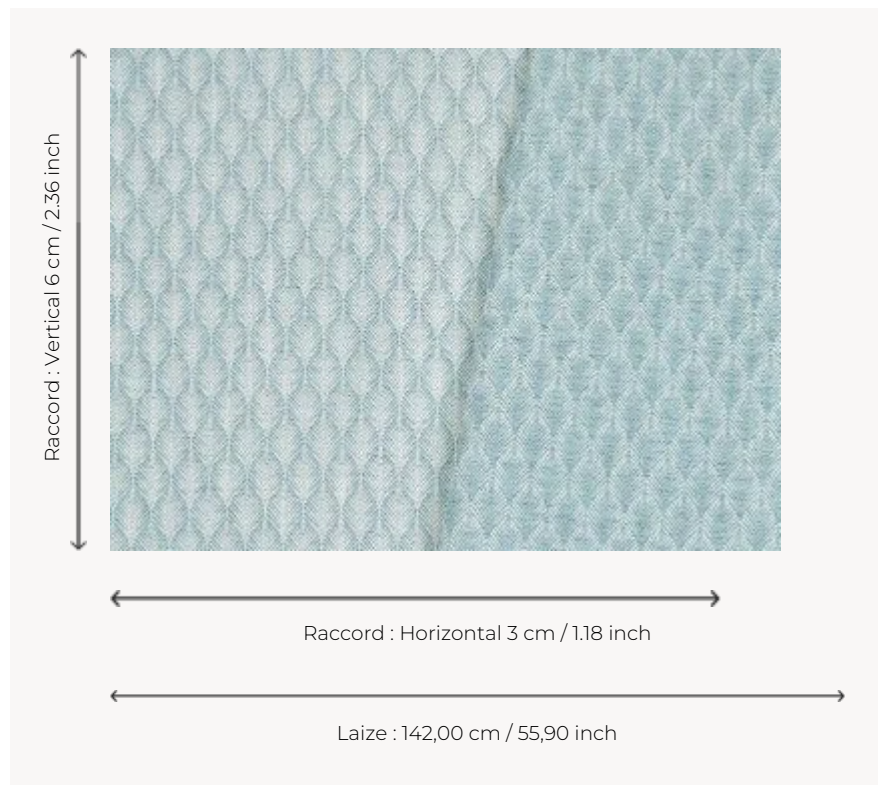

F3898005 PETALES

Charmant petit jacquard de lin figurant un pétale stylisé, PETALES se décline dans des colorations lumineuses et s'adapte parfaitement à une utilisation siège.

F3898005 - CIEL

Pierre Frey

PERFORMANCE	haute résistance
TYPE	Jacquards
UTILISATION	Siège intensif
MARTINDALE	> 50.000 T
COMPOSITION	95 % Polyester - 5 % Lin
UNITÉ DE VENTE	Disponible au mètre
LAIZE	142 cm / 55,90 inch
RACCORD	H: 3 cm - 1,18 inch V: 6 cm - 2,36 inch Raccord droit
POIDS	752 gr / ml
ENTRETIEN	-
CERTIFICATIONS	CAL TB 117- Pass NFPA 260-Class 1
NOTES	Reversible

7 Couleurs

F3898001
NATUREL

F3898002
SABLE

F3898003
PRAIRIE

F3898004
CÉLADON

F3898005
CIEL

F3898006
SOLEIL

F3898007
COQUELICOT