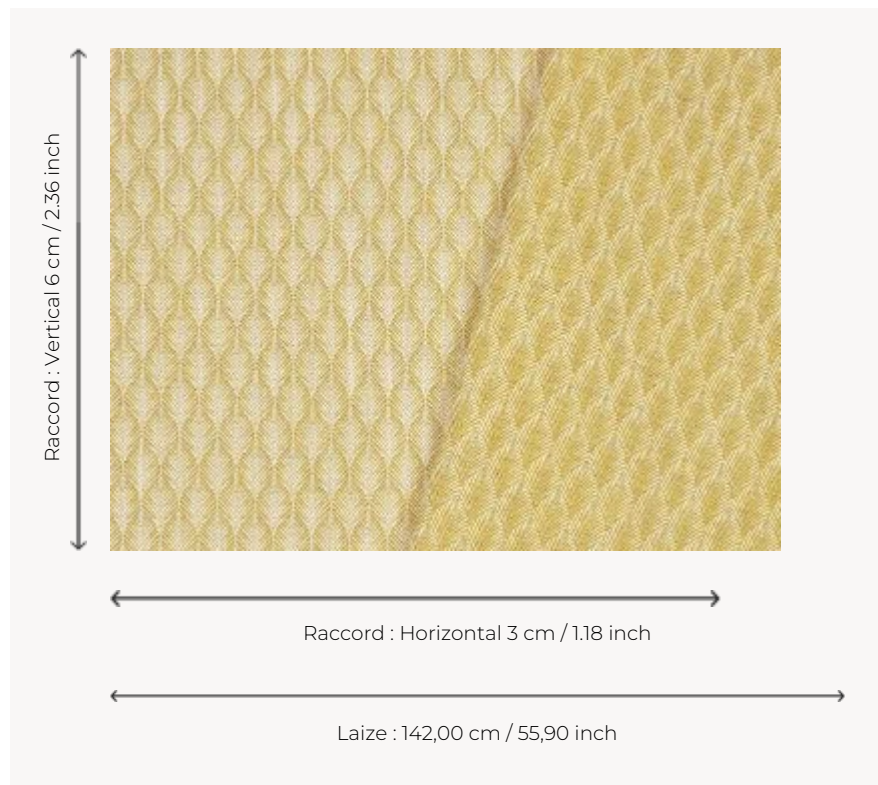

## F3898006 PETALES

Charmant petit jacquard de lin figurant un pétale stylisé, PETALES se décline dans des colorations lumineuses et s'adapte parfaitement à une utilisation siège.

### F3898006 - SOLEIL

### Pierre Frey

<b>PERFORMANCE</b>	haute résistance
<b>TYPE</b>	Jacquards
<b>UTILISATION</b>	Siège intensif
<b>MARTINDALE</b>	> 50.000 T
<b>COMPOSITION</b>	95 % Polyester - 5 % Lin
<b>UNITÉ DE VENTE</b>	Disponible au mètre
<b>LAIZE</b>	142 cm / 55,90 inch
<b>RACCORD</b>	H: 3 cm - 1,18 inch V: 6 cm - 2,36 inch Raccord droit
<b>POIDS</b>	752 gr / ml
<b>ENTRETIEN</b>	-
<b>CERTIFICATIONS</b>	CAL TB 117- Pass NFPA 260-Class 1
<b>NOTES</b>	Reversible

## 7 Couleurs

F3898001  
NATUREL

F3898002  
SABLE

F3898003  
PRAIRIE

F3898004  
CÉLADON

F3898005  
CIEL

F3898006  
SOLEIL

F3898007  
COQUELICOT