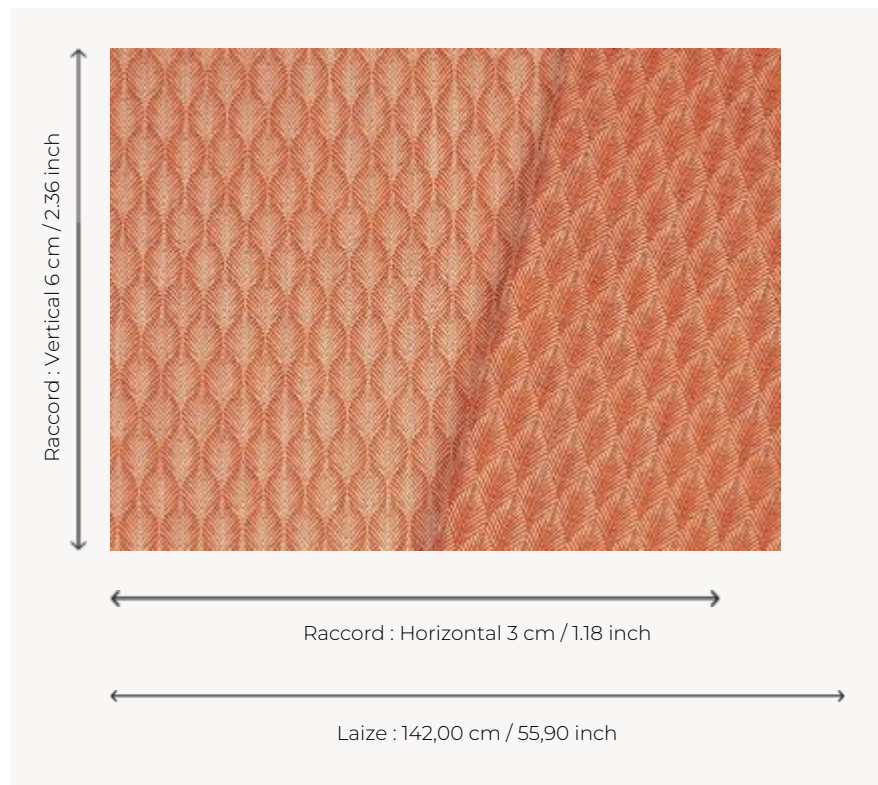

## F3898007 PETALES

Charmant petit jacquard de lin figurant un pétale stylisé, PETALES se décline dans des colorations lumineuses et s'adapte parfaitement à une utilisation siège.

### Pierre Frey

<b>PERFORMANCE</b>	haute résistance
<b>TYPE</b>	Jacquards
<b>UTILISATION</b>	Siège intensif
<b>MARTINDALE</b>	> 50.000 T
<b>COMPOSITION</b>	95 % Polyester - 5 % Lin
<b>UNITÉ DE VENTE</b>	Disponible au mètre
<b>LAIZE</b>	142 cm / 55,90 inch
<b>RACCORD</b>	H: 3 cm - 1,18 inch V: 6 cm - 2,36 inch Raccord droit
<b>POIDS</b>	752 gr / ml
<b>ENTRETIEN</b>	-
<b>CERTIFICATIONS</b>	CAL TB 117- Pass NFPA 260-Class 1
<b>NOTES</b>	Reversible

## 7 Couleurs

F3898001  
NATUREL

F3898002  
SABLE

F3898003  
PRAIRIE

F3898004  
CÉLADON

F3898005  
CIEL

F3898006  
SOLEIL

F3898007  
COQUELICOT