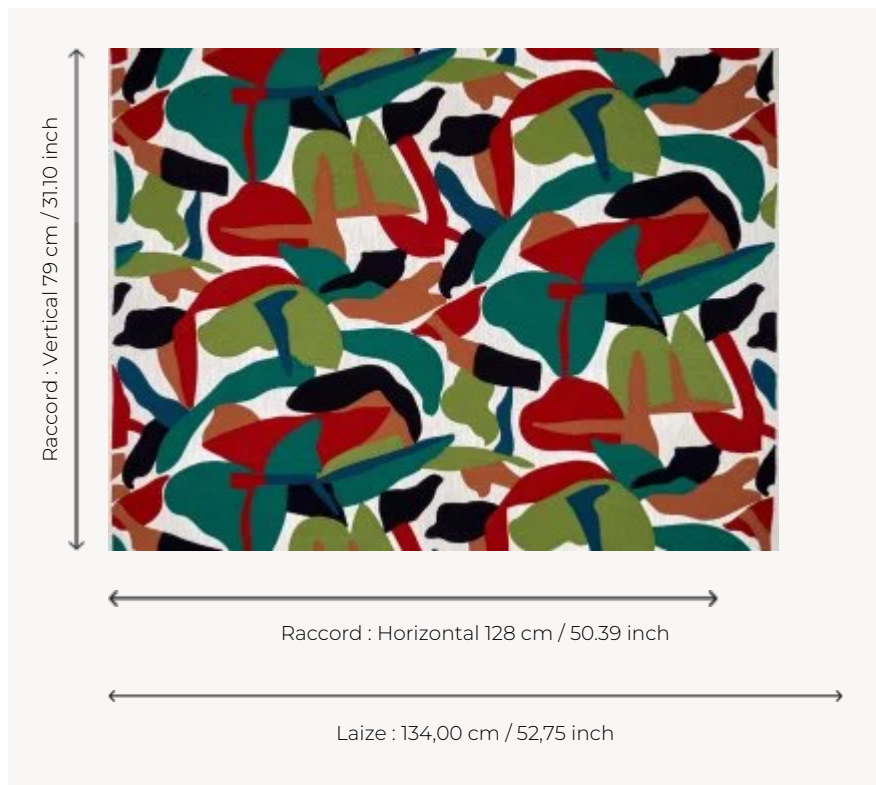

F3901001 LES LANDES

Magnifique broderie stylisée sur lin dont le motif évoque une végétation luxuriante dans un esprit matière et graphique.

F3901001 - PRINTEMPS

Pierre Frey

TYPE	Broderies
COMPOSITION	44 % Lin - 37 % Coton - 19 % Acrylique
UNITÉ DE VENTE	Disponible au mètre
LAIZE	134 cm / 52,75 inch
RACCORD	H: 128 cm - 50,39 inch V: 79 cm - 31,10 inch Raccord droit
POIDS	763 gr / ml
ENTRETIEN	-

1 Couleurs

F3901001
PRINTEMPS