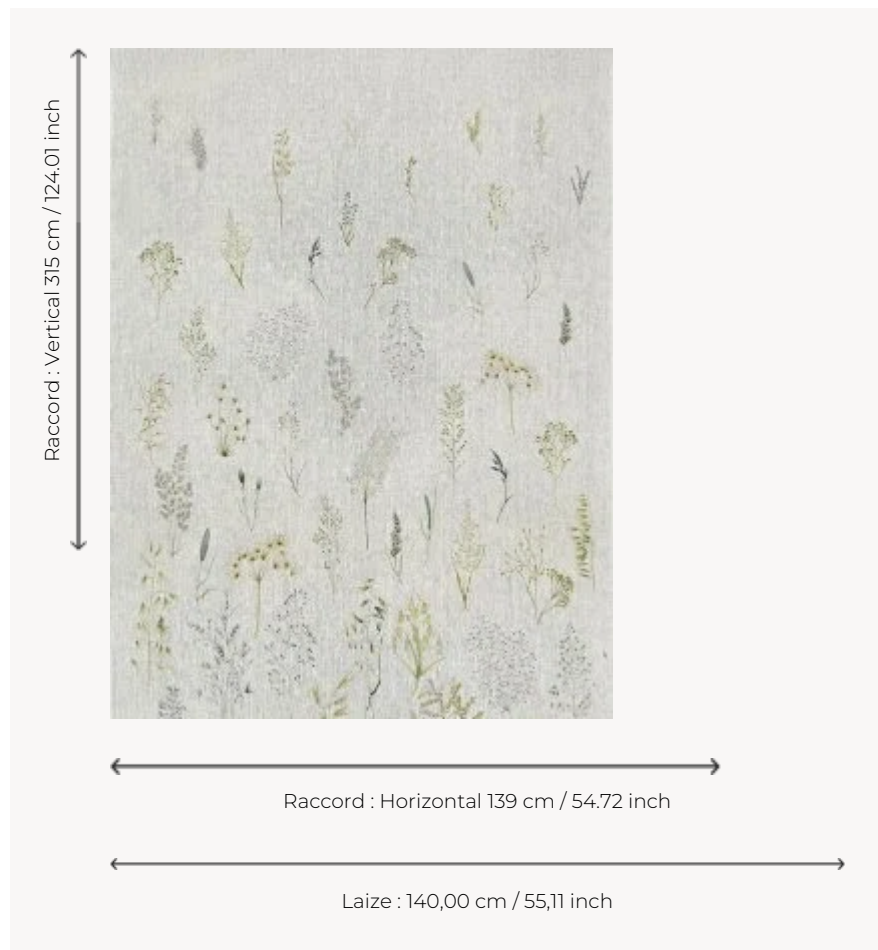

## F3904001 LES GRAMINEES

Reprenant des planches botaniques, ce panneau de lin imprimé dépeint avec délicatesse un décor de graminées disparaissant dans la chaleur de l'été.

### Pierre Frey

<b>TYPE</b>	Imprimés
<b>COMPOSITION</b>	100 % Lin
<b>UNITÉ DE VENTE</b>	Disponible au panneau
<b>LAIZE</b>	140 cm / 55,11 inch
<b>RACCORD</b>	H: 139 cm - 54,72 inch V: 315 cm - 124,01 inch Raccord droit
<b>POIDS</b>	329 gr / m <sup>2</sup>
<b>ENTRETIEN</b>	-
<b>NOTES</b>	Vendu au panneau
<b>INFORMATIONS</b>	Le caractère authentique du lin peut créer de petites réserves blanches sur l'imprimé

# 1 Couleurs

F3904001  
PRAIRIE