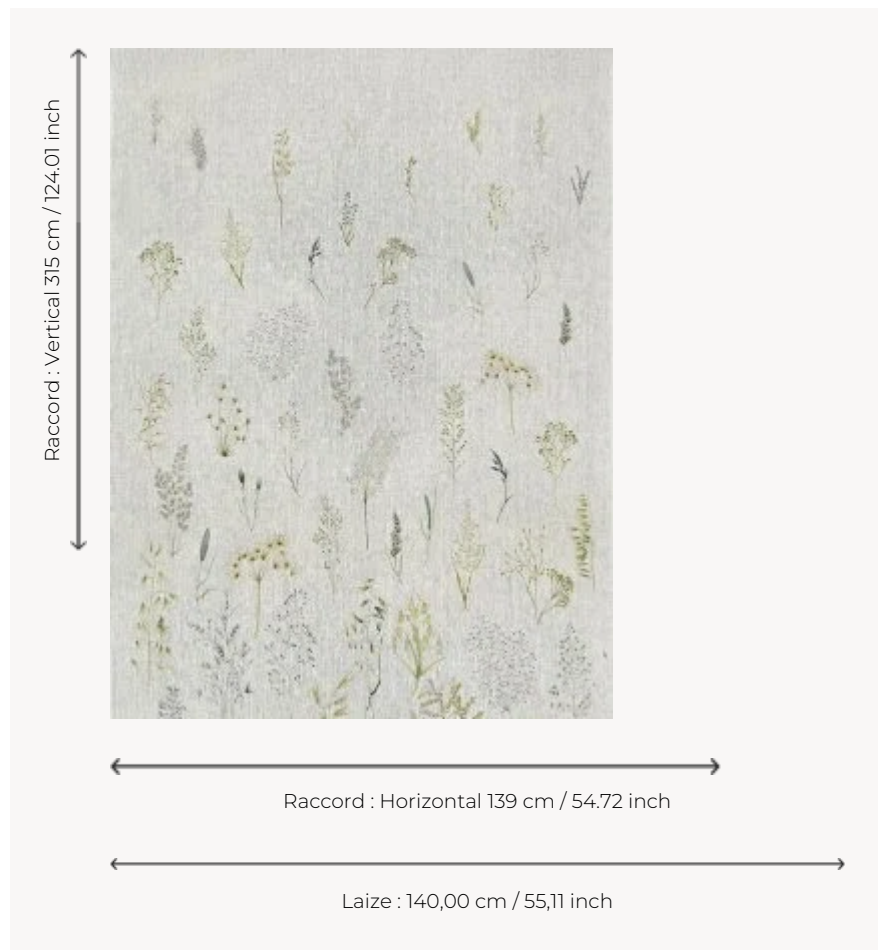

## F3904001 LES GRAMINEES

Reprenant des planches botaniques, ce panneau de lin imprimé dépeint avec délicatesse un décor de graminées disparaissant dans la chaleur de l'été.

### Pierre Frey

<b>TYPE</b>	Imprimés
<b>COMPOSITION</b>	100 % Lin
<b>UNITÉ DE VENTE</b>	Disponible au panneau
<b>LAIZE</b>	140 cm / 55,11 inch
<b>RACCORD</b>	H: 139 cm - 54,72 inch V: 315 cm - 124,01 inch Raccord droit
<b>POIDS</b>	329 gr / m <sup>2</sup>
<b>ENTRETIEN</b>	-
<b>NOTES</b>	Vendu au panneau
<b>INFORMATIONS</b>	Le caractère authentique du lin peut créer de petites réserves blanches sur l'imprimé

# 1 Couleurs

F3904001  
PRAIRIE