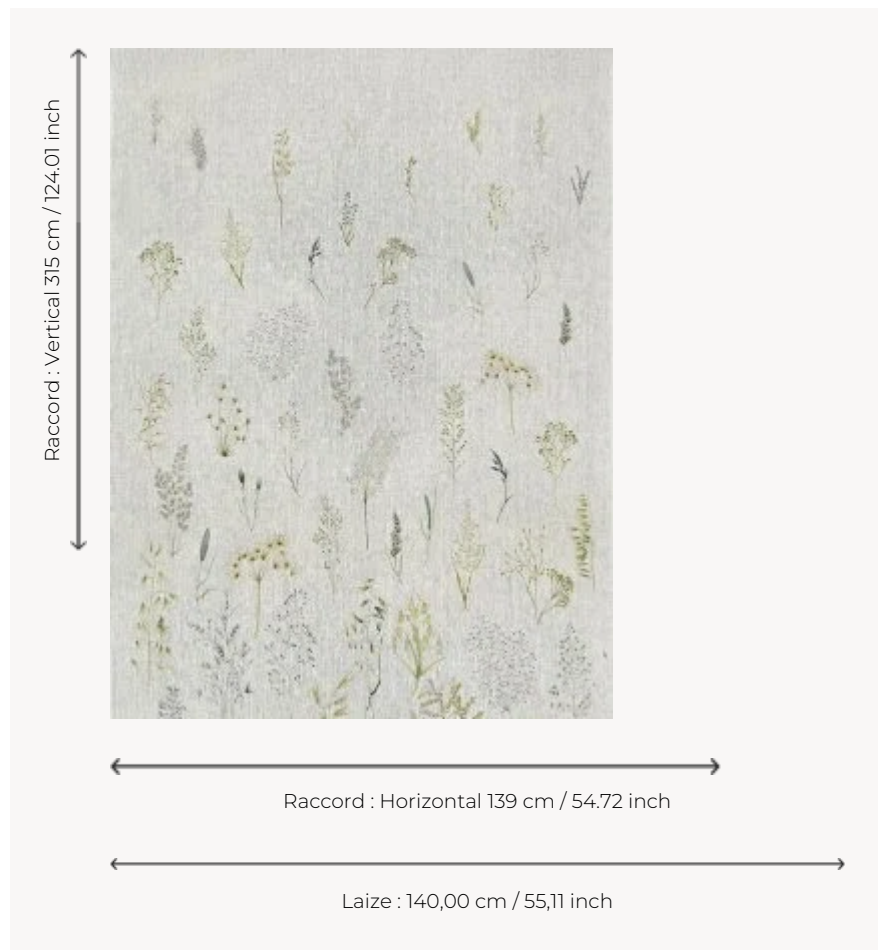

F3904001 LES GRAMINEES

Reprenant des planches botaniques, ce panneau de lin imprimé dépeint avec délicatesse un décor de graminées disparaissant dans la chaleur de l'été.

F3904001 - PRAIRIE

Pierre Frey

TYPE	Imprimés
COMPOSITION	100 % Lin
UNITÉ DE VENTE	Disponible au panneau
LAIZE	140 cm / 55,11 inch
RACCORD	H: 139 cm - 54,72 inch V: 315 cm - 124,01 inch Raccord droit
POIDS	329 gr / m ²
ENTRETIEN	-
NOTES	Vendu au panneau
INFORMATIONS	Le caractère authentique du lin peut créer de petites réserves blanches sur l'imprimé

1 Couleurs

F3904001
PRAIRIE