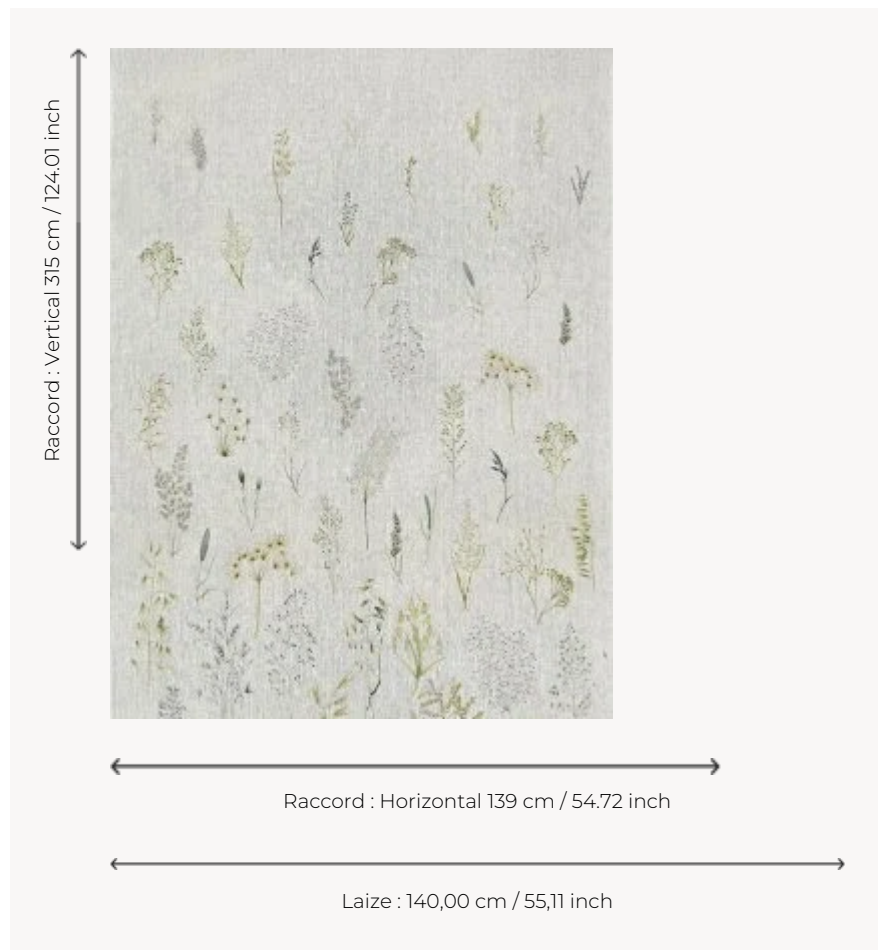

## F3904001 LES GRAMINEES

Reprenant des planches botaniques, ce panneau de lin imprimé dépeint avec délicatesse un décor de graminées disparaissant dans la chaleur de l'été.

### Pierre Frey

|                       |   |
|-----------------------|---|
| <b>TYPE</b>           | Imprimés  |
| <b>COMPOSITION</b>    | 100 % Lin   |
| <b>UNITÉ DE VENTE</b> | Disponible au panneau   |
| <b>LAIZE</b>          | 140 cm / 55,11 inch   |
| <b>RACCORD</b>        | H: 139 cm - 54,72 inch<br>V: 315 cm - 124,01 inch<br>Raccord droit                    |
| <b>POIDS</b>          | 329 gr / m <sup>2</sup>   |
| <b>ENTRETIEN</b>      | -   |
| <b>NOTES</b>          | Vendu au panneau  |
| <b>INFORMATIONS</b>   | Le caractère authentique du lin peut créer de petites réserves blanches sur l'imprimé |

# 1 Couleurs

F3904001  
PRAIRIE