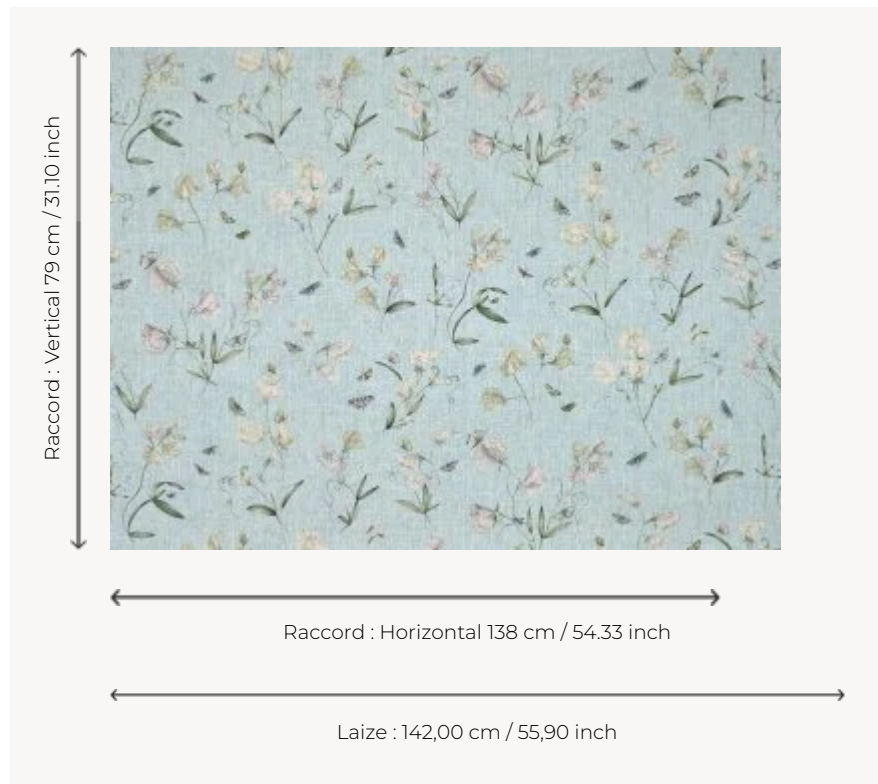

F3905002 LES POIS DE SENTEUR

Ravissant motif printanier de pois de senteur imprimé sur lin, inspiré d'une délicate soie peinte.

F3905002 - Aquatique

Pierre Frey

TYPE	Imprimés
COMPOSITION	100 % Lin
UNITÉ DE VENTE	Disponible au mètre
LAIZE	142 cm / 55,90 inch
RACCORD	H: 138 cm - 54,33 inch V: 79 cm - 31,10 inch Raccord droit
POIDS	340 gr / ml
ENTRETIEN	-
INFORMATIONS	Le caractère authentique du lin peut créer de petites réserves blanches sur l'imprimé

2 Couleurs

F3905001
Printemps

F3905002
Aquatique