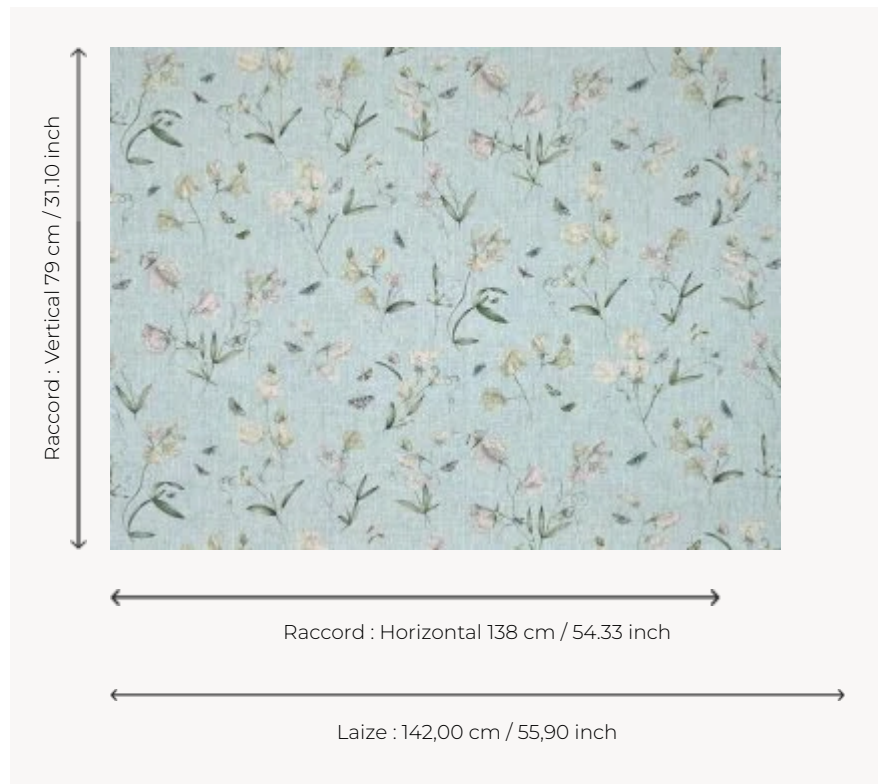

F3905002 LES POIS DE SENTEUR

Ravissant motif printanier de pois de senteur imprimé sur lin, inspiré d'une délicate soie peinte.

F3905002 - Aquatique

Pierre Frey

TYPE	Imprimés
COMPOSITION	100 % Lin
UNITÉ DE VENTE	Disponible au mètre
LAIZE	142 cm / 55,90 inch
RACCORD	H: 138 cm - 54,33 inch V: 79 cm - 31,10 inch Raccord droit
POIDS	340 gr / ml
ENTRETIEN	-
INFORMATIONS	Le caractère authentique du lin peut créer de petites réserves blanches sur l'imprimé

2 Couleurs

F3905001
Printemps

F3905002
Aquatique