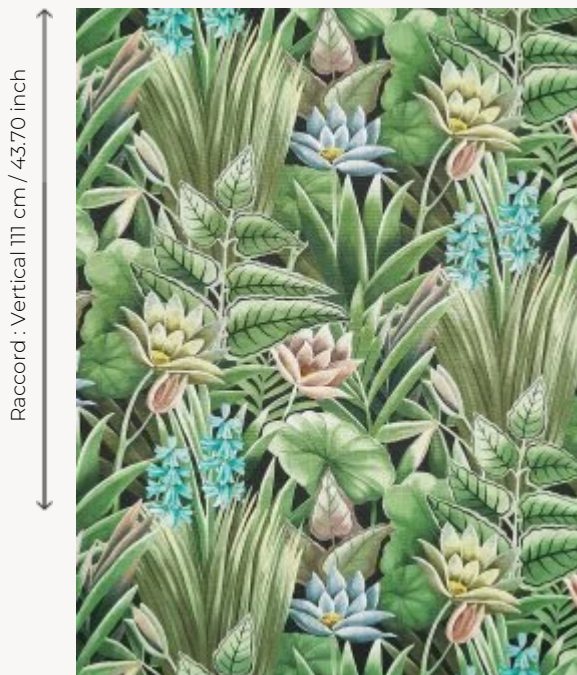

F3906001 JARDIN DES PARFUMS

Ce large motif de plantes aquatiques stylisées au trait épais et naïf est imprimé sur un très beau lin épais.

F3906001 - Jungle

Raccord : Vertical 111 cm / 43,70 inch

Raccord : Horizontal 142 cm / 55,90 inch

Laize : 145,00 cm / 57,08 inch

Pierre Frey

TYPE	Imprimés
COMPOSITION	100 % Lin
UNITÉ DE VENTE	Disponible au mètre
LAIZE	145 cm / 57,08 inch
RACCORD	H: 142 cm - 55,90 inch V: 111 cm - 43,70 inch Raccord droit
POIDS	638 gr / ml
ENTRETIEN	

INFORMATIONS

Le caractère authentique du lin peut créer de petites réserves blanches sur l'imprimé

1 Couleurs

F3906001
Jungle