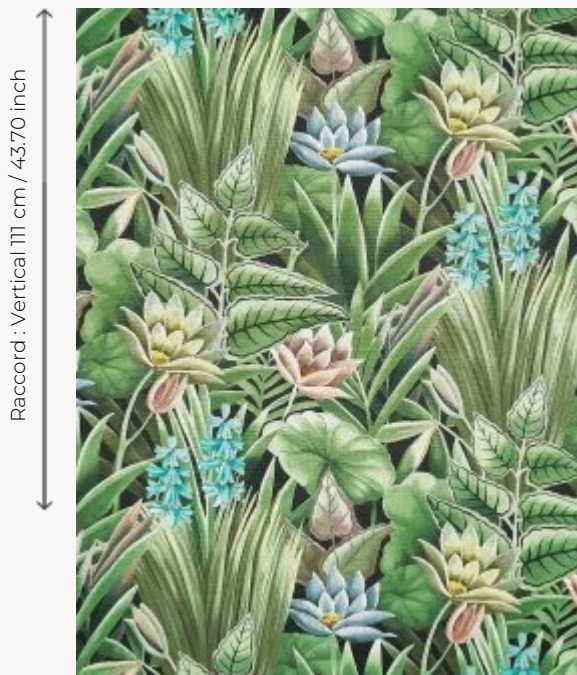

F3906001 JARDIN DES PARFUMS

Ce large motif de plantes aquatiques stylisées au trait épais et naïf est imprimé sur un très beau lin épais.

F3906001 - Jungle

Raccord : Vertical 111 cm / 43,70 inch

Raccord : Horizontal 142 cm / 55,90 inch

Laize : 145,00 cm / 57,08 inch

Pierre Frey

TYPE	Imprimés
COMPOSITION	100 % Lin
UNITÉ DE VENTE	Disponible au mètre
LAIZE	145 cm / 57,08 inch
RACCORD	H: 142 cm - 55,90 inch V: 111 cm - 43,70 inch Raccord droit
POIDS	638 gr / ml
ENTRETIEN	

INFORMATIONS

Le caractère authentique du lin peut créer de petites réserves blanches sur l'imprimé

1 Couleurs

F3906001
Jungle