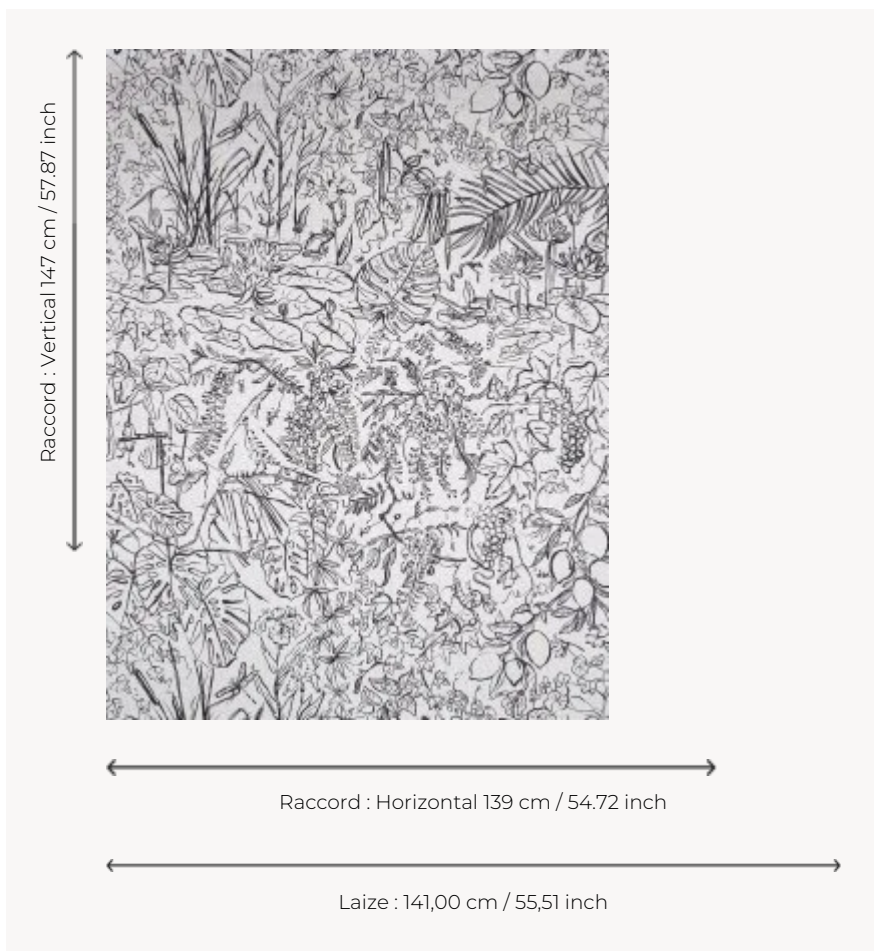

## F3908001 FLORE

Artiste insatiable, Raphaël Schmitt peint la nature avec une liberté que son trait traduit. Il illustre avec vitalité une exubérante forêt tropicale et fantasmée, l'une graphique en noir et blanc, l'autre délicate en lavis de tons pastel. Existe également en papier peint sous la référence FP089 FLORE.

### Pierre Frey

<b>TYPE</b>	Imprimés
<b>ARTISTE</b>	Raphaël Schmitt
<b>COMPOSITION</b>	100 % Lin
<b>UNITÉ DE VENTE</b>	Disponible au mètre
<b>LAIZE</b>	141 cm / 55,51 inch
<b>RACCORD</b>	H: 139 cm - 54,72 inch V: 147 cm - 57,87 inch Raccord droit
<b>POIDS</b>	338 gr / ml
<b>ENTRETIEN</b>	-

**INFORMATIONS** Le caractère authentique du lin peut créer de petites réserves blanches sur l'imprimé

## 2 Couleurs

F3908001  
Fusain

F3908002  
Tropical