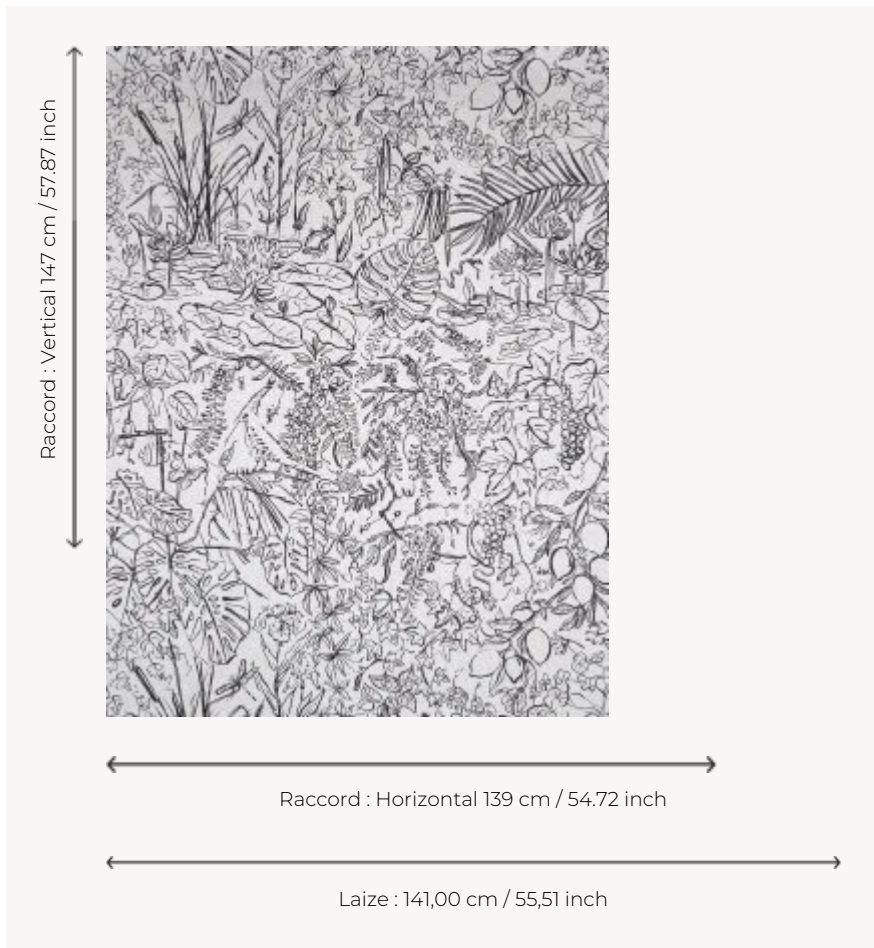

F3908001 FLORE

Artiste insatiable, Raphaël Schmitt peint la nature avec une liberté que son trait traduit. Il illustre avec vitalité une exubérante forêt tropicale et fantasmée, l'une graphique en noir et blanc, l'autre délicate en lavis de tons pastel. Existe également en papier peint sous la référence FP089 FLORE.

F3908001 - Fusain

Pierre Frey

TYPE	Imprimés
ARTISTE	Raphaël Schmitt
COMPOSITION	100 % Lin
UNITÉ DE VENTE	Disponible au mètre
LAIZE	141 cm / 55,51 inch
RACCORD	H: 139 cm - 54,72 inch V: 147 cm - 57,87 inch Raccord droit
POIDS	338 gr / ml
ENTRETIEN	-

INFORMATIONS Le caractère authentique du lin peut créer de petites réserves blanches sur l'imprimé

2 Couleurs

F3908001
Fusain

F3908002
Tropical