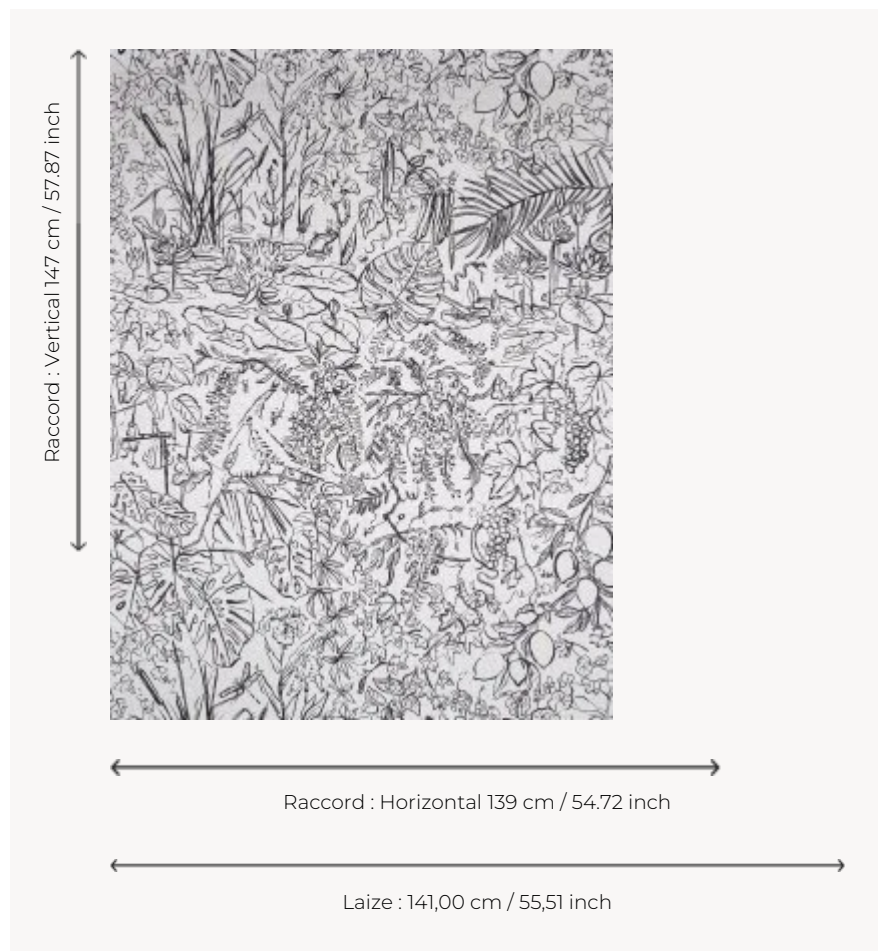

F3908001 FLORE

Artiste insatiable, Raphaël Schmitt peint la nature avec une liberté que son trait traduit. Il illustre avec vitalité une exubérante forêt tropicale et fantasmée, l'une graphique en noir et blanc, l'autre délicate en lavis de tons pastel. Existe également en papier peint sous la référence FP089 FLORE.

F3908001 - Fusain

Pierre Frey

TYPE	Imprimés
ARTISTE	Raphaël Schmitt
COMPOSITION	100 % Lin
UNITÉ DE VENTE	Disponible au mètre
LAIZE	141 cm / 55,51 inch
RACCORD	H: 139 cm - 54,72 inch V: 147 cm - 57,87 inch Raccord droit
POIDS	338 gr / ml
ENTRETIEN	-
INFORMATIONS	Le caractère authentique du lin peut créer de petites réserves blanches sur l'imprimé

2 Couleurs

F3908001
Fusain

F3908002
Tropical