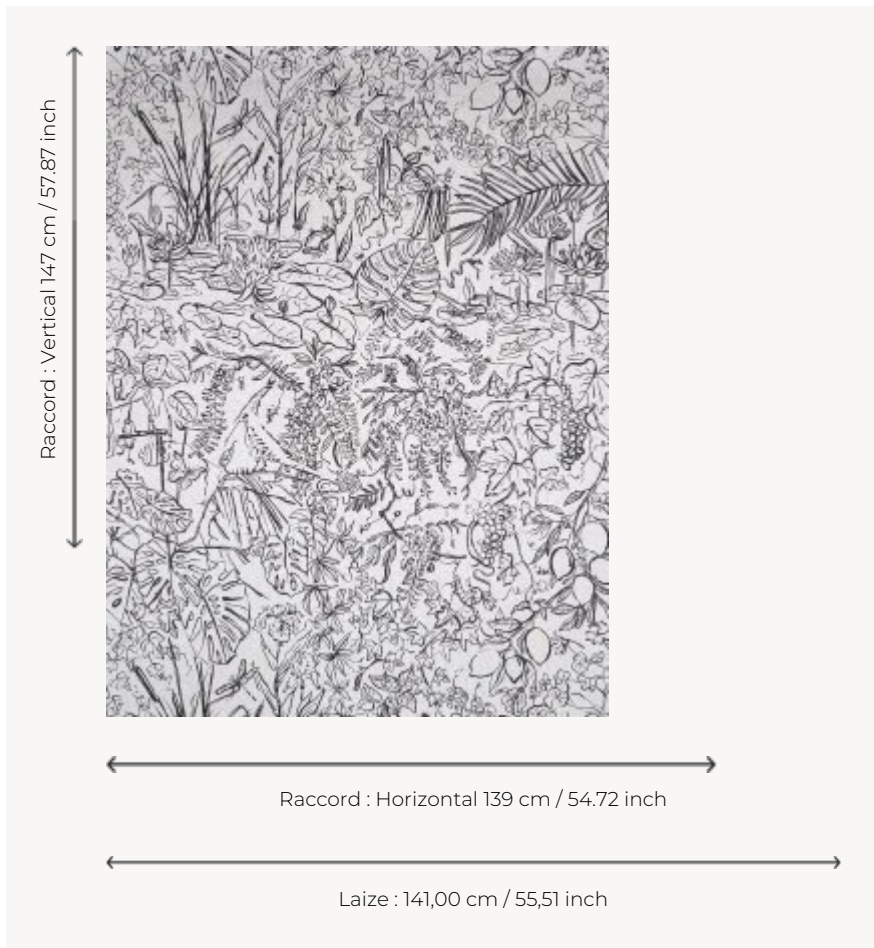

F3908001 FLORE

Artiste insatiable, Raphaël Schmitt peint la nature avec une liberté que son trait traduit. Il illustre avec vitalité une exubérante forêt tropicale et fantasmée, l'une graphique en noir et blanc, l'autre délicate en lavis de tons pastel. Existe également en papier peint sous la référence FP089 FLORE.

F3908001 - Fusain

Pierre Frey

TYPE	Imprimés
ARTISTE	Raphaël Schmitt
COMPOSITION	100 % Lin
UNITÉ DE VENTE	Disponible au mètre
LAIZE	141 cm / 55,51 inch
RACCORD	H: 139 cm - 54,72 inch V: 147 cm - 57,87 inch Raccord droit
POIDS	338 gr / ml
ENTRETIEN	-
INFORMATIONS	Le caractère authentique du lin peut créer de petites réserves blanches sur l'imprimé

2 Couleurs

F3908001
Fusain

F3908002
Tropical